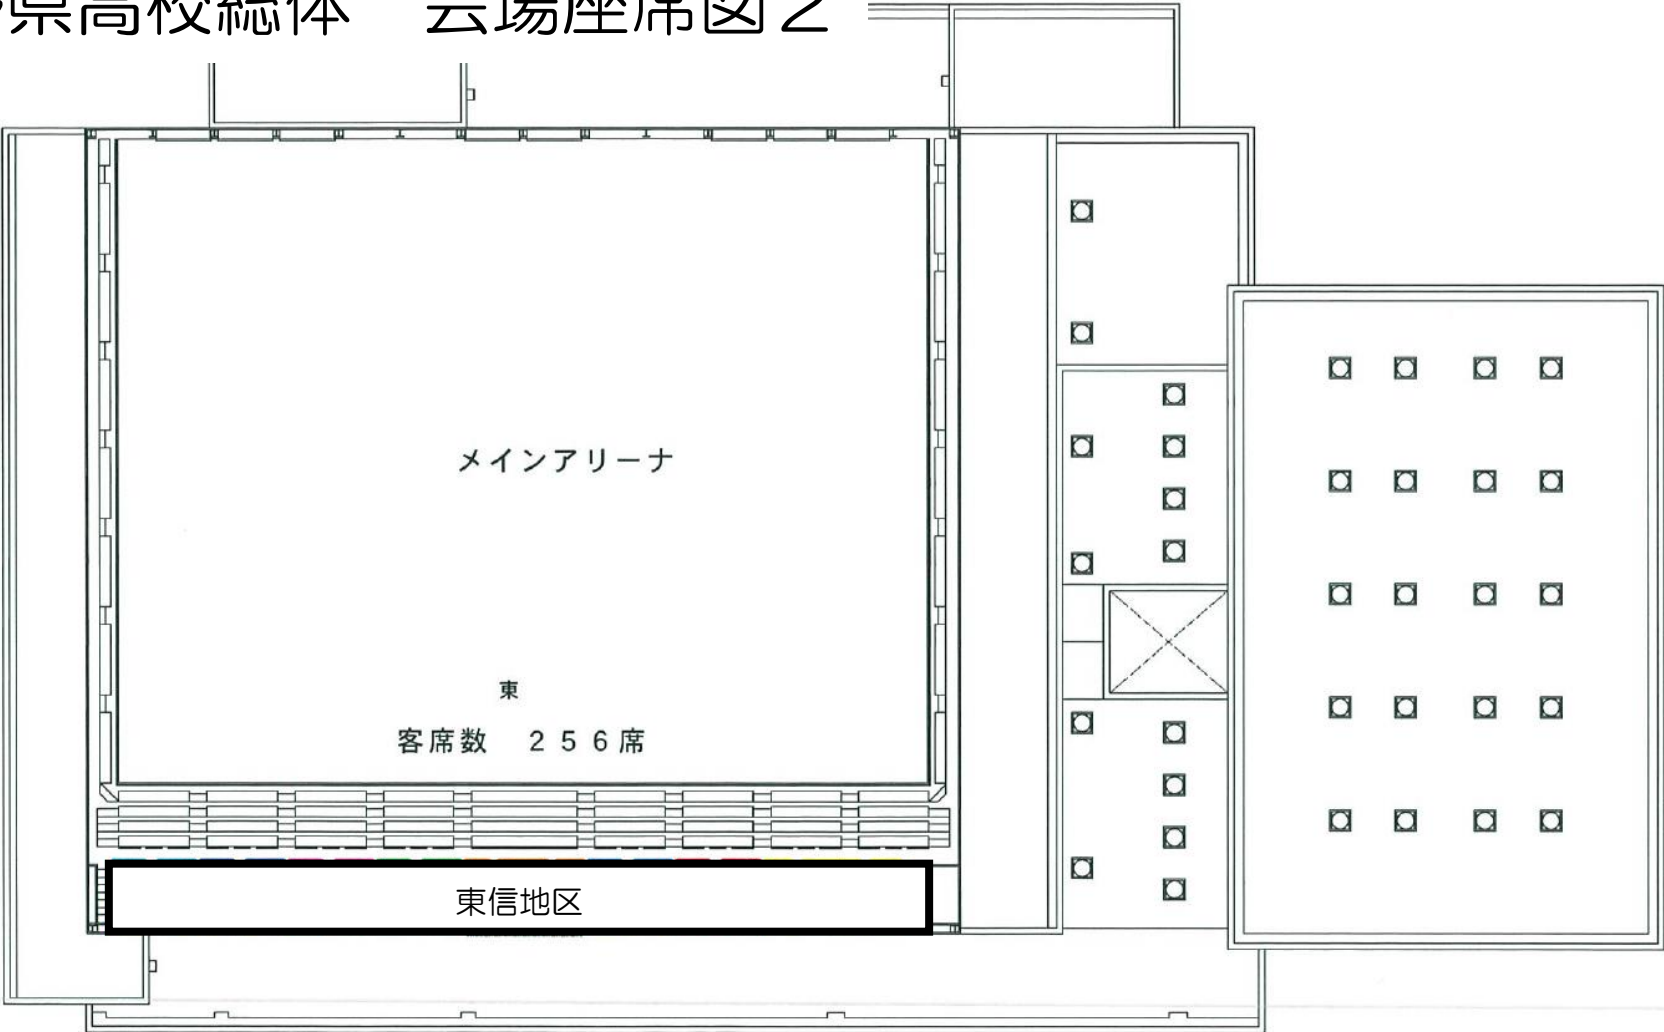

長野県高校総体 会場座席図

体育館 2階

長野県高校総体 会場座席図 2

体育館 3階