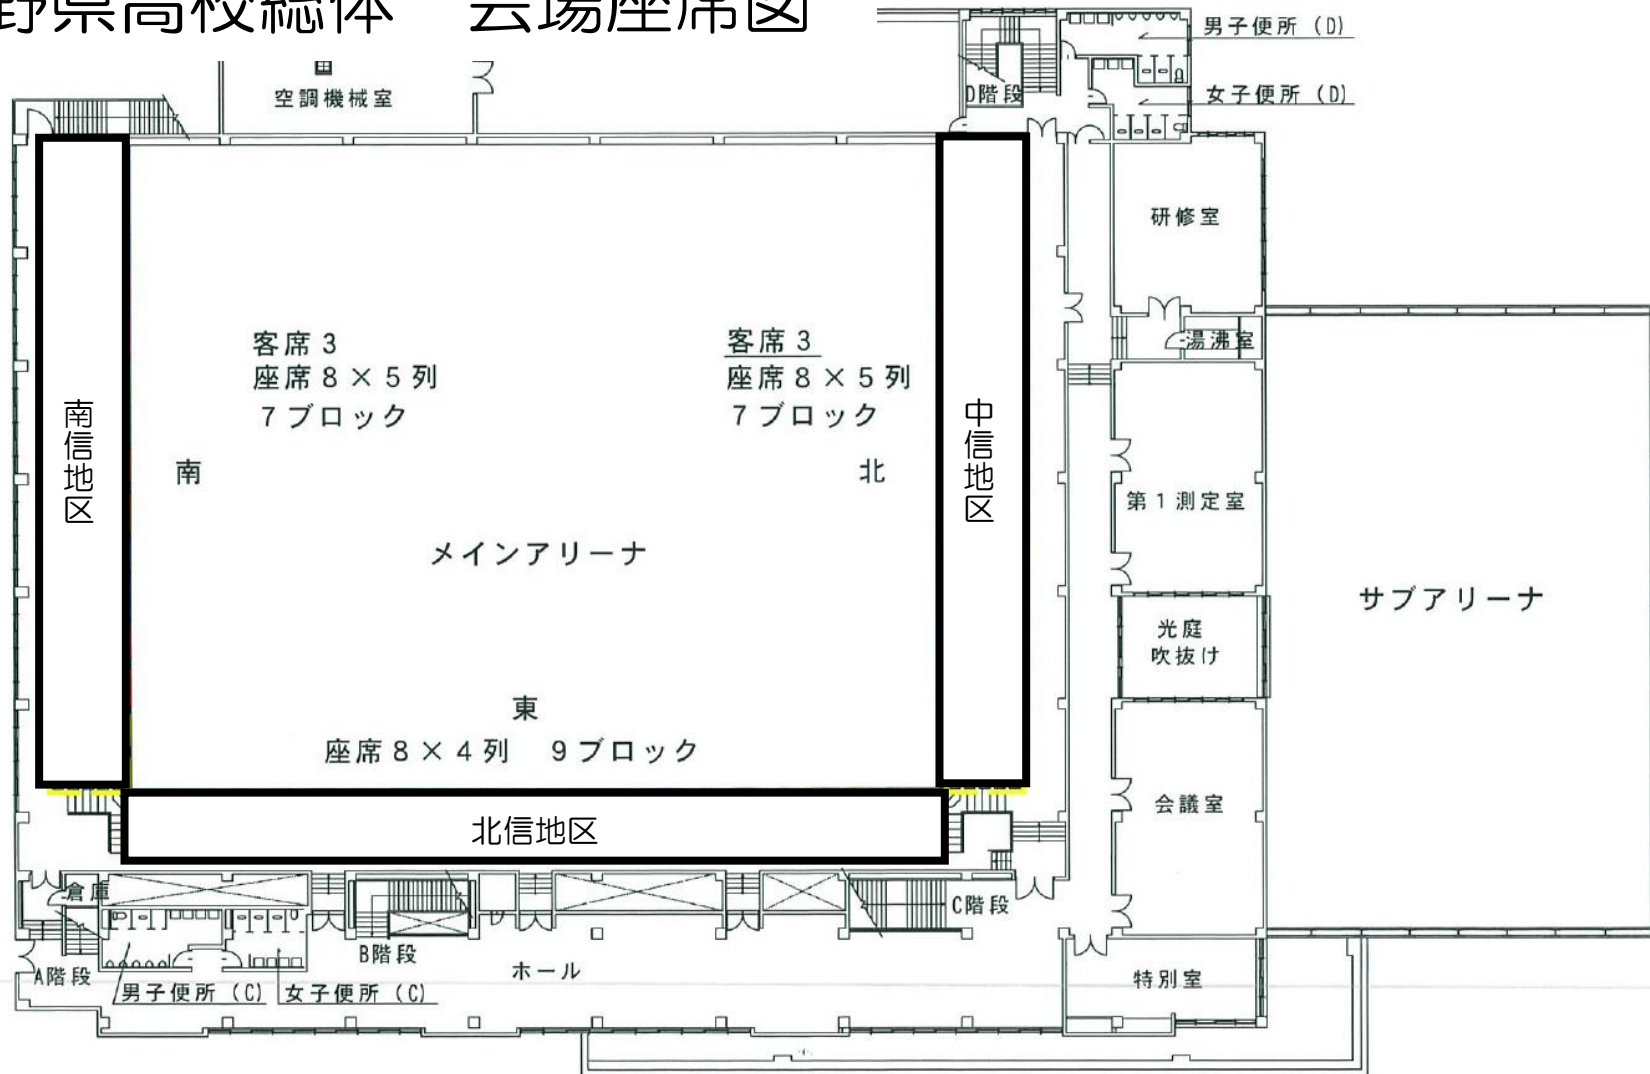

長野県高校総体 会場座席図

体育館 2階

長野県高校総体 会場座席図 2

体育館 3階