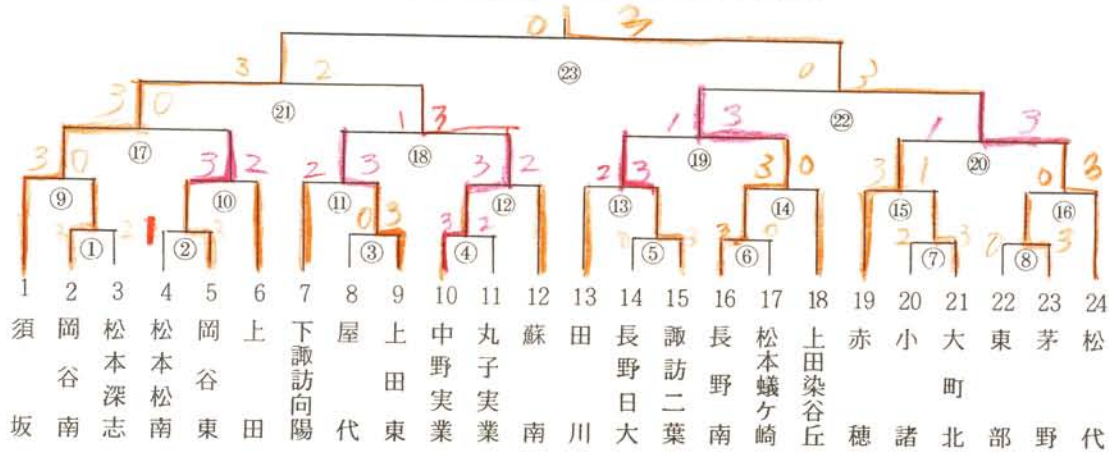

# 長野県高等学校総合体育大会 バドミントン競技会

日時 5月31日(金)9時～6月2日(日)

場所 松本平広域運動公園体育館

主催 長野県高等学校体育連盟

共催 長野県教育委員会  
(財)長野県体育協会  
松本市教育委員会  
長野県バドミントン協会

主管 長野県高体連バドミントン専門部

# 女子 学 校 対 抗

| 準決勝   |       |       |      | 決勝    |       |       |       | 準決勝   |       |       |      |
|-------|-------|-------|------|-------|-------|-------|-------|-------|-------|-------|------|
| 高校-   |       | 中実 高校 |      | 高校-   |       | 松代 高校 |       | 高校-   |       | 松代 高校 |      |
| 須坂    | 岡谷    | 松本深志  | 松本松南 | 須坂    | 岡谷    | 松本深志  | 松本松南  | 須坂    | 岡谷    | 松本深志  | 松本松南 |
| 11-1  | 11-8  | 9-15  | 9-15 | 7-1   | 11-1  | 15-15 | 14-15 | 4-11  | 3-11  | 6-15  | 9-15 |
| 川上ふみ  | 鶴田知恵子 | 大池いずみ | 小林亜紀 | 川上ふみ  | 鶴田知恵子 | 大池いずみ | 小林亜紀  | 川上ふみ  | 鶴田知恵子 | 大池いずみ | 小林亜紀 |
| 15-11 | 15-2  | 15-11 | 6-11 | 15-11 | 15-11 | 15-11 | 6-11  | 15-11 | 15-11 | 15-11 | 6-11 |
| 11-0  | 11-5  | 11-0  | 11-5 | 11-0  | 11-5  | 11-0  | 11-5  | 11-0  | 11-5  | 11-0  | 11-5 |