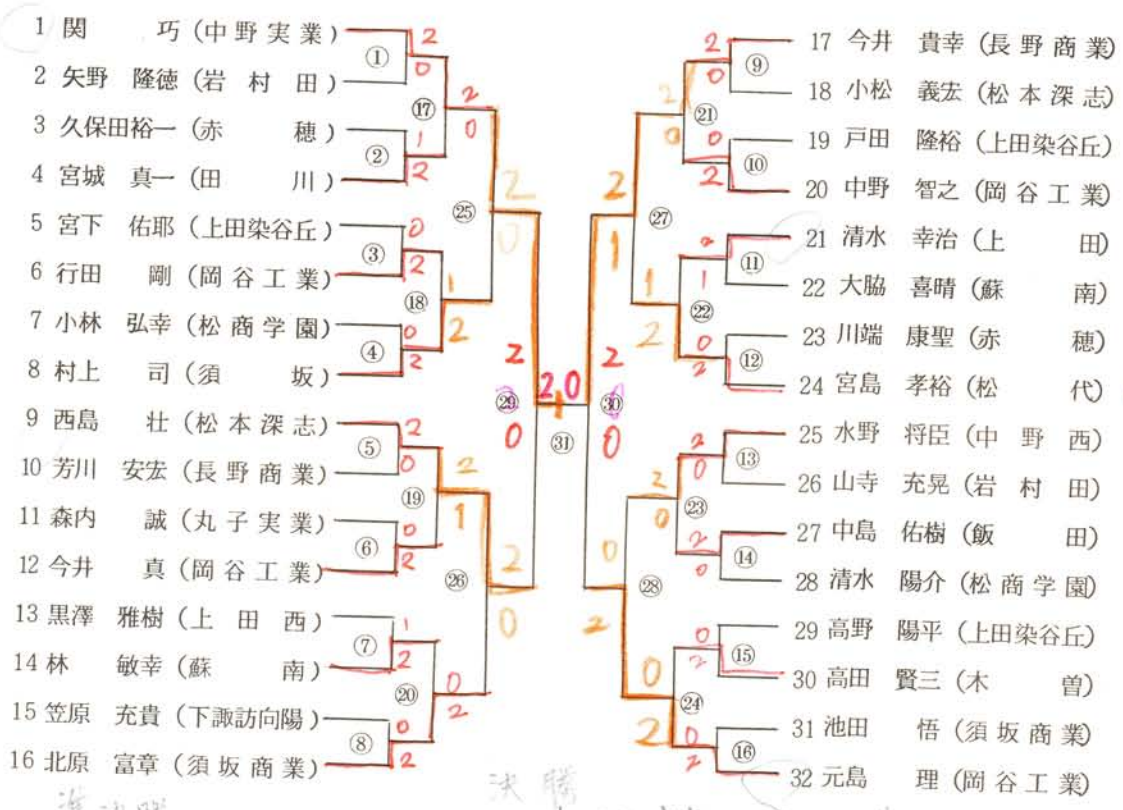

個人戦 シングルス (男子)

関 巧 (中野実業) 2 (15-3, 15-5) 0
西島 壮 (松本深志) 0
関 巧 (中野実業) 2 (15-6, 15-3) 0
今井 貴幸 (長野商業) 0
今井 貴幸 (長野商業) 2 (15-6, 15-9) 0
元島 理 (岡谷工業) 0