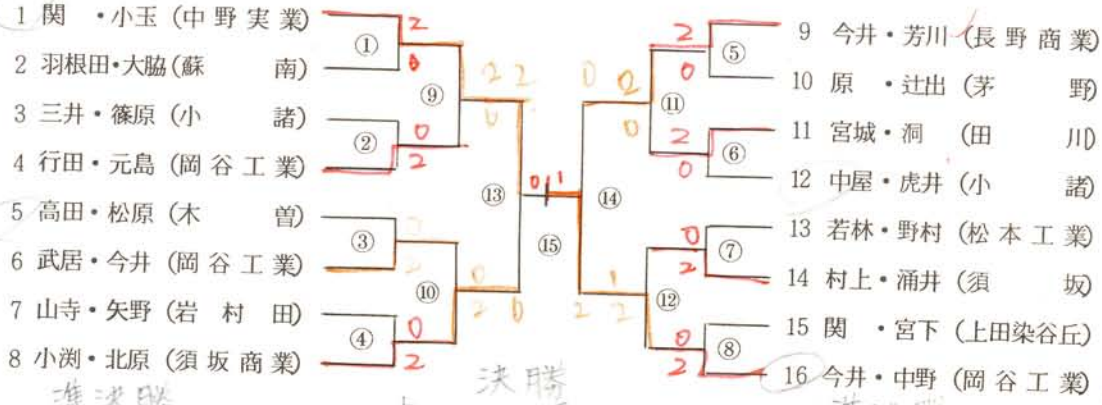

個人戦 ダブルス (男子)

関・小玉 (中野) 2 (17-15, 15-3) 0
小淵・北原 (須坂商業) 0
関・小玉 (中野) 2 (19-15, 15-9) 0
今井・中野 (岡工) 0
今井・芳川 (長野) 0 (14-18, 10-15) 0
今井・中野 (岡工) 0