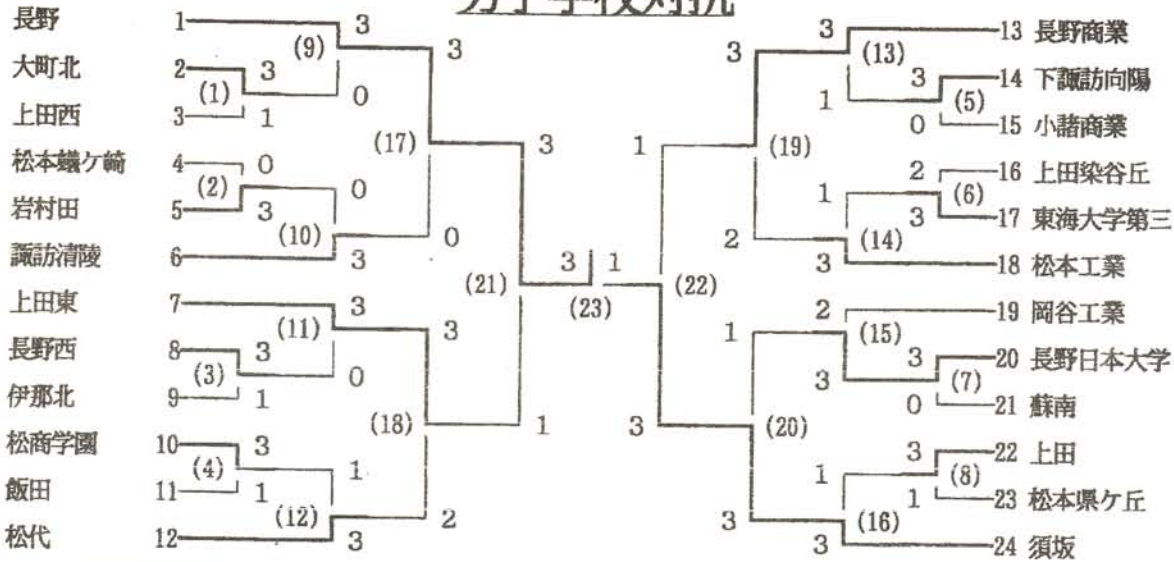

男子学校対抗

試合 10:54
種別 1
試合 (21)
種別 (3)

21	小山 智之 (第1シングルス)	11 - 15	1	三井 秀敏 (第1シングルス)	15 - 12	上田東
	林 遼太郎 (第1ダブルス)	15 - 10		宮澤 進 (第1ダブルス)	15 - 4	
	小池 俊介 (第1ダブルス)	15 - 1		土屋 淳 (第1ダブルス)	15 - 4	
	吉家 宜彦 (第2ダブルス)	15 - 11		原 謙児 (第2ダブルス)	15 - 17	
	山本 聡 (第2ダブルス)	15 - 17	2	小林 恭介 (第2ダブルス)	15 - 8	
	林 遼太郎 (第2シングルス)	15 - 2	0	原 謙児 (第2シングルス)	15 - 8	
	吉家 宜彦 (第3シングルス)	-	-	土屋 淳 (第3シングルス)	-	

21
準決勝
長野
10
54

試合 10:56
種別 1
試合 (22)
種別 (3)

22	原 洋史 (第1シングルス)	15 - 3	0	吉原 光一 (第1シングルス)	15 - 11	長野商業
	坪井 智 (第1ダブルス)	15 - 11		上水 伸二 (第1ダブルス)	15 - 4	
	山本 尚弘 (第1ダブルス)	4 - 15	1	神村 大 (第1ダブルス)	15 - 2	
	北次 匠 (第2ダブルス)	15 - 15	2	森 陽祐 (第2ダブルス)	12 - 15	
	池田 亮 (第2ダブルス)	11 - 15	2	島村 篤 (第2ダブルス)	15 - 5	
	山本 尚弘 (第2シングルス)	15 - 6	0	神村 大 (第2シングルス)	15 - 6	
	坪井 智 (第3シングルス)	-	-	上水 伸二 (第3シングルス)	-	

22
準決勝
須坂
10
56

試合 12:42
種別 1
試合 (23)
種別 (3)

23	小山 智之 (第1シングルス)	6 - 15	0	原 洋史 (第1シングルス)	13 - 15	須坂
	林 遼太郎 (第1ダブルス)	15 - 6		坪井 智 (第1ダブルス)	15 - 6	
	小池 俊介 (第1ダブルス)	15 - 6	0	山本 尚弘 (第1ダブルス)	17 - 15	
	吉家 宜彦 (第2ダブルス)	15 - 8	0	北次 匠 (第2ダブルス)	15 - 8	
	山本 聡 (第2ダブルス)	15 - 5		池田 亮 (第2ダブルス)	15 - 10	
	林 遼太郎 (第2シングルス)	15 - 10	0	山本 尚弘 (第2シングルス)	15 - 5	
	吉家 宜彦 (第3シングルス)	-	-	坪井 智 (第3シングルス)	-	

23
決勝
長野
12
42