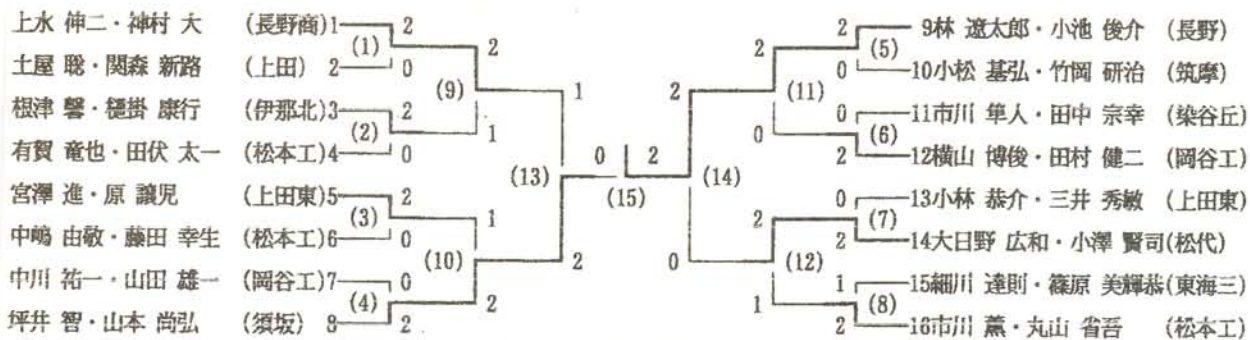

中野実業

個人戦 男子 ダブルス