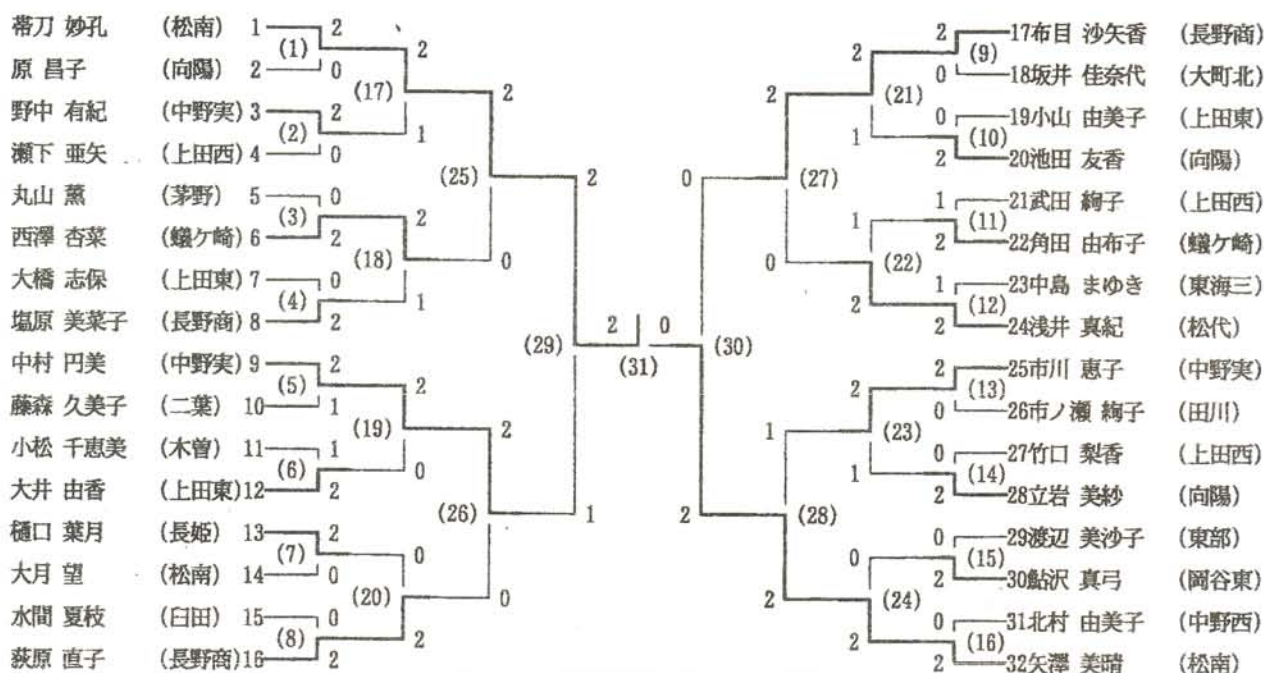

個人戦 女子 シングルス

準決勝	帯刀 妙孔	6 - 11	中村 円美
29	(松南)	2 11 - 5 1	(中野実)
13:55		11 - 8	
準決勝	矢澤 美晴	11 - 5	布目 沙矢香
30	(松南)	2 11 - 6 0	(長野商)
13:40		-	
決勝	帯刀 妙孔	11 - 10	矢澤 美晴
31	(松南)	2 11 - 7 0	(松南)
14:45		-