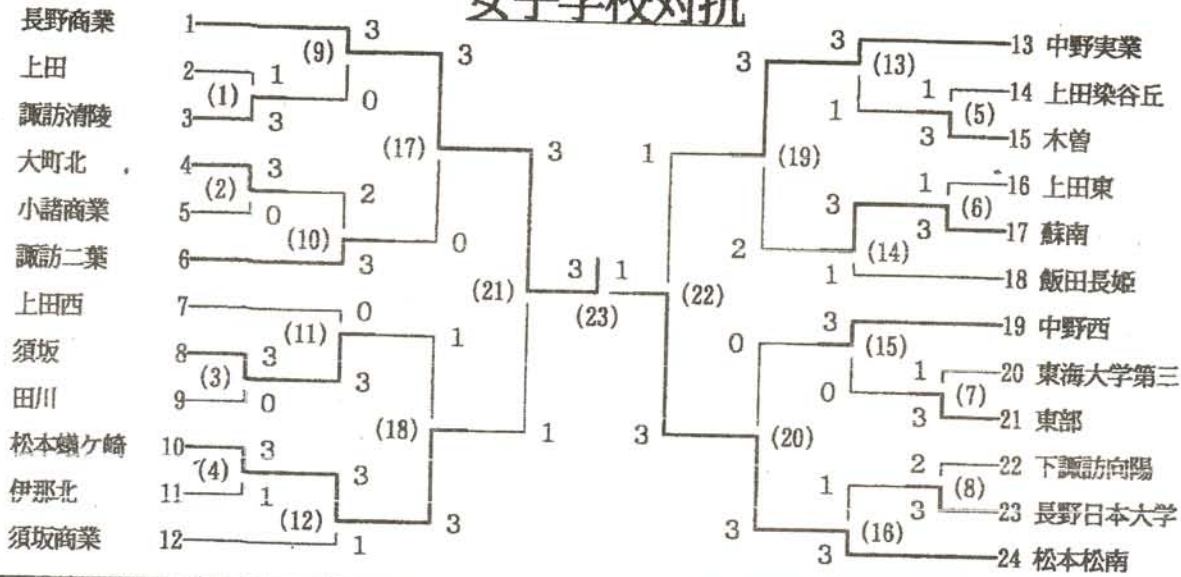

女子学校対抗

上水 伸二・神村 大
土屋 聡・関森 新吾
根津 馨・樋掛 康行
有賀 竜也・田伏 大
宮澤 進・原 謙児
中嶋 由敬・藤田 幸
中川 祐一・山田 誠
坪井 智・山本 尚弘

給球(21) 観戦 (3) 戦時 11:35 練習 (1)

21	塩原 美菜子 (第1シングルス)	11 - 5 0	古畑 早笑 (第1シングルス)	11 - 1 0	松本蠶ヶ崎
	布目 沙矢香 (第1ダブルス)	15 - 1 0	渡辺 静香 (第1ダブルス)	15 - 1 0	
	萩原 直子 (第1ダブルス)	15 - 7 ②	角田 由布子 (第2ダブルス)	15 - 15 ②	
	西原 里枝 (第2ダブルス)	11 - 6	西澤 杏菜 (第2ダブルス)	9 - 11 1	
	布目 沙矢香 (第2シングルス)	11 - 8	角田 由布子 (第2シングルス)	-	
	萩原 直子 (第3シングルス)	-	西澤 杏菜 (第3シングルス)	-	

長野商業 準決勝 11:35

給球(22) 観戦 (3) 戦時 11:26 練習 (1)

22	大月 望 (第1シングルス)	11 - 8 0	野中 有紀 (第1シングルス)	11 - 9 0	中野実業
	内山 明美 (第1ダブルス)	15 - 2 0	畔上 茜 (第1ダブルス)	15 - 8 0	
	相沢 真未 (第1ダブルス)	5 - 15	山口 真奈美 (第1ダブルス)	17 - 14 ②	
	矢澤 美晴 (第2ダブルス)	12 - 15	市川 恵子 (第2ダブルス)	11 - 5 0	
	帯刀 妙孔 (第2シングルス)	11 - 5 0	中村 円美 (第2シングルス)	-	
	矢澤 美晴 (第3シングルス)	-	市川 恵子 (第3シングルス)	-	

松本松南 準決勝 11:26

林 遼太郎 (長野)
中嶋 由敬 (松本)
椎名 秀人 (茅野)
宮澤 進 (上田)
片桐 直樹 (飯田)
土屋 聡 (上田)
原 洋史 (須坂)
佐郡 裕行 (木曾)
神村 大 (長野)
名取 大輔 (清陵)
有賀 竜也 (松本)
市川 隼人 (染谷)
根津 馨 (伊那)
坪井 智 (須坂)
小林 功 (上田)
清水 道浩 (松南)

給球(23) 観戦 (3) 戦時 13:54 練習 (1)

23	塩原 美菜子 (第1シングルス)	11 - 0 0	飯田 佳代 (第1シングルス)	11 - 6 0	松本松南
	萩原 直子 (第1ダブルス)	13 - 15	矢澤 美晴 (第1ダブルス)	0 12 - 15 ②	
	関 香織 (第1ダブルス)	15 - 2	帯刀 妙孔 (第1ダブルス)	15 - 15 1	
	山田 絵衣子 (第2ダブルス)	15 - 11	大月 望 (第2ダブルス)	-	
	布目 沙矢香 (第2シングルス)	打ちきり	帯刀 妙孔 (第2シングルス)	-	
	萩原 直子 (第3シングルス)	11 - 1 0	矢澤 美晴 (第3シングルス)	-	

長野商業 決勝 13:54