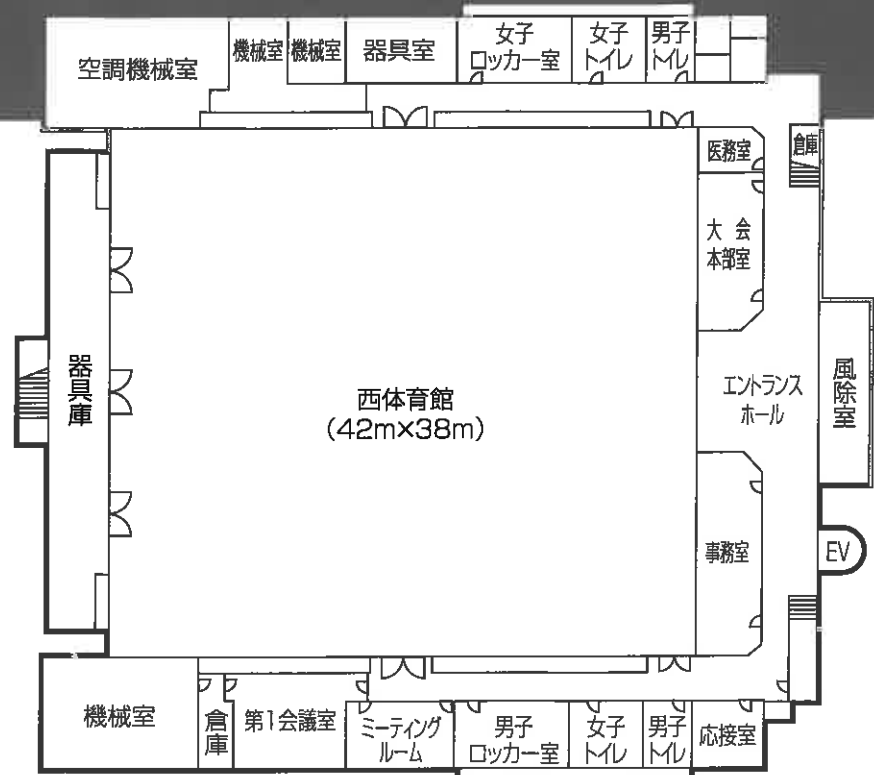

# <岡谷市民体育館 座席割>

スワンドーム 2階席

東体育館 2階席

# 岡谷市民総合体育館案内図

駐車場案内図

西体育館1F

西体育館2F

東体育館2F

東体育館1F

東体育館3F