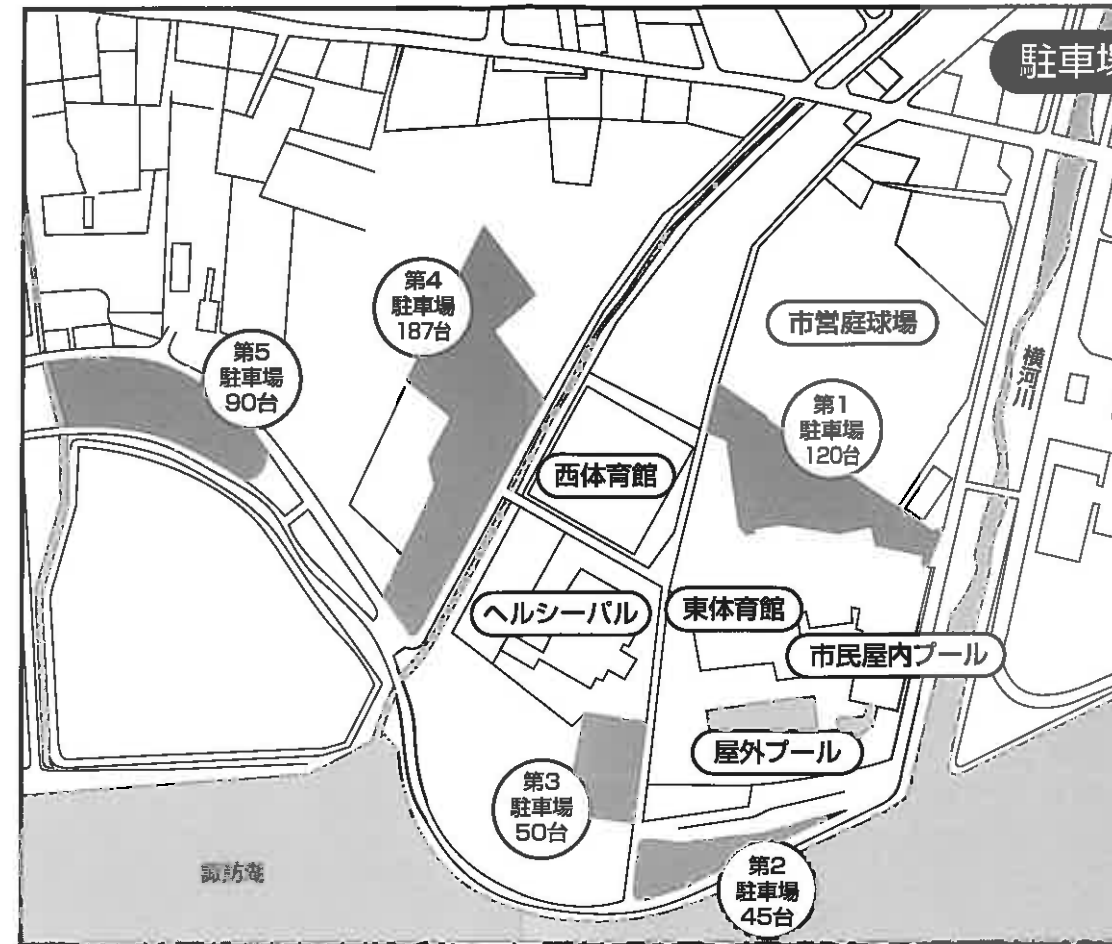

# <岡谷市民体育館 座席割>

スワンドーム 2階席

東体育館 2階席

# 岡谷市民総合体育館案内図

駐車場案内図

西体育館1F

西体育館2F

東体育館2F

東体育館1F

東体育館3F