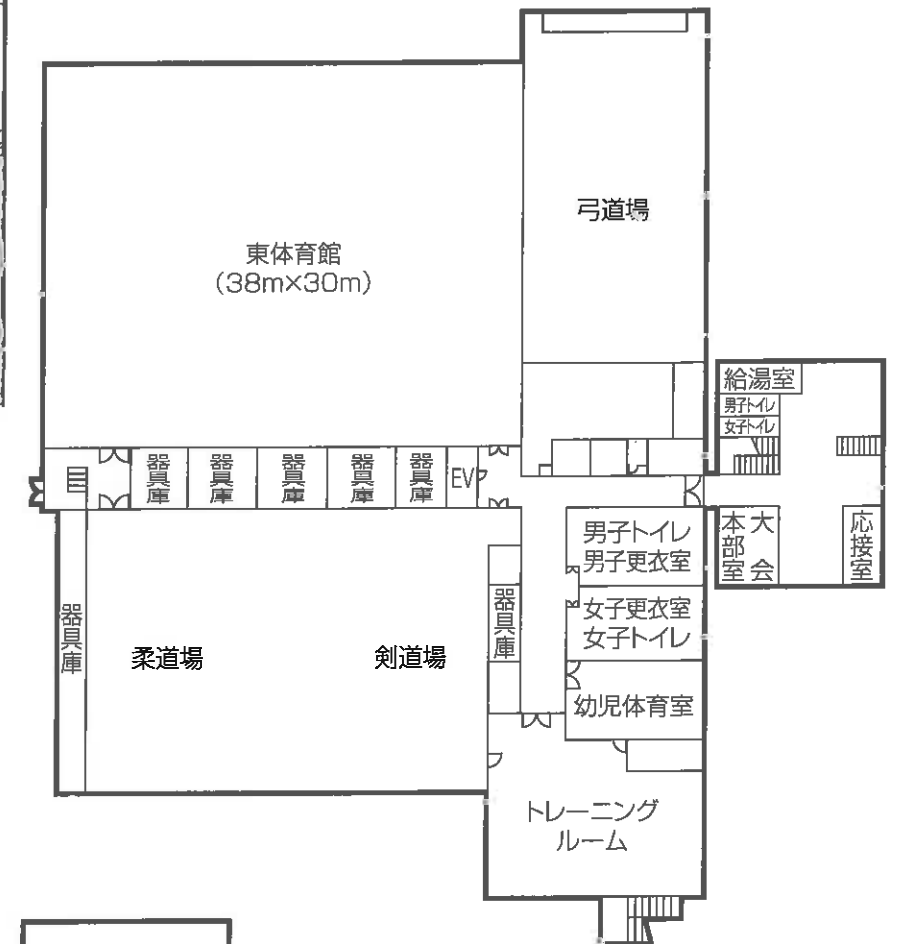

# <岡谷市民体育館 座席割>

スワンドーム 2階席

東体育館 2階席

# 岡谷市民総合体育館案内図

駐車場案内図

西体育館1F

西体育館2F

東体育館2F

東体育館1F

東体育館3F