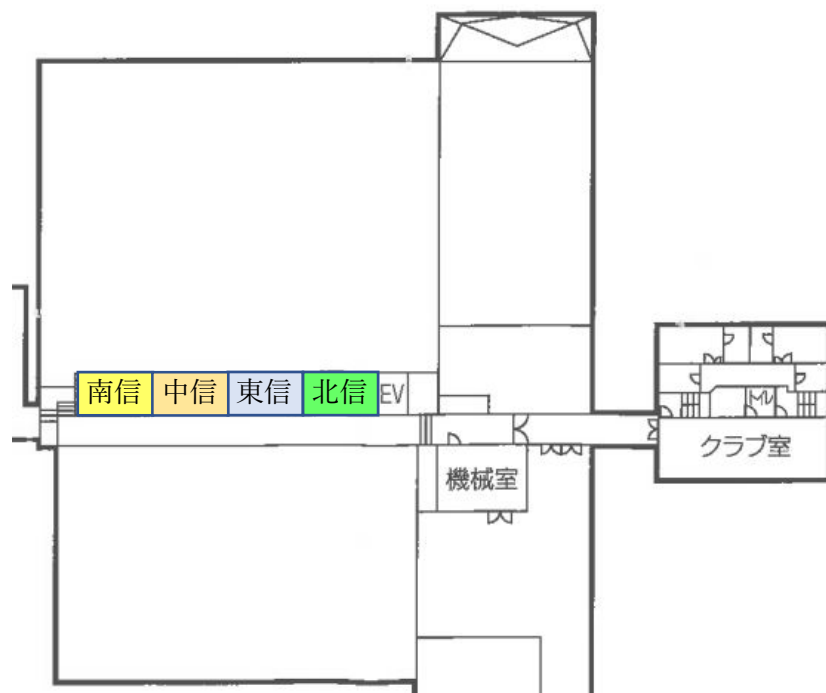

# <岡谷市民体育館 座席割>

スワンドーム 2階席

東体育館 2階席

# 岡谷市民総合体育館案内図

駐車場案内図

西体育館1F

西体育館2F

東体育館2F

東体育館1F

東体育館3F