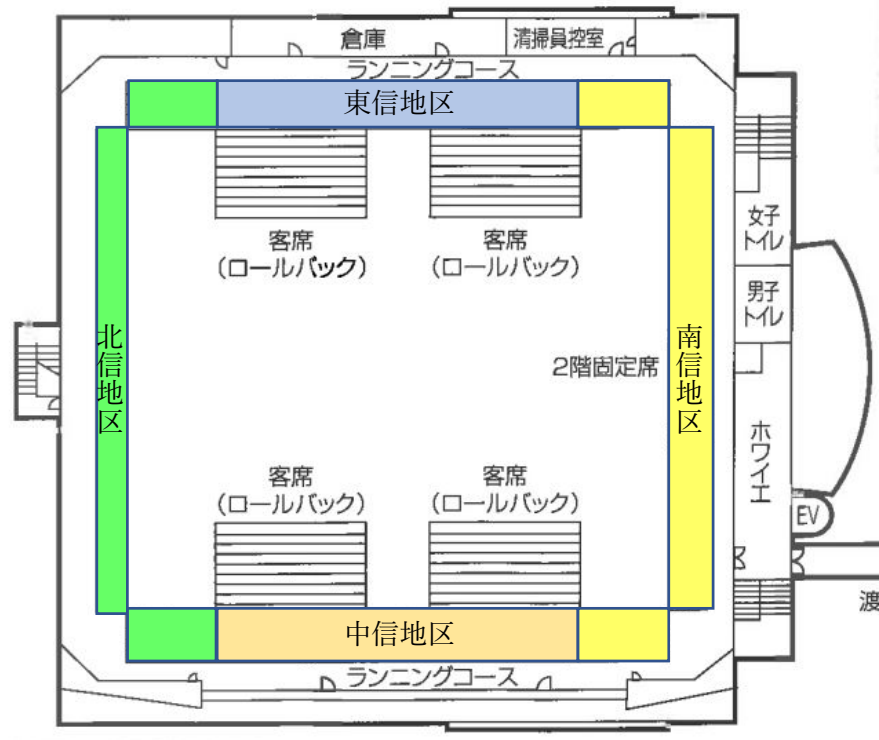

# <岡谷市民体育館 座席割>

スワンドーム 2階席

東体育館 2階席

# 岡谷市民総合体育館案内図

駐車場案内図

西体育館1F

西体育館2F

東体育館2F

東体育館1F

東体育館3F