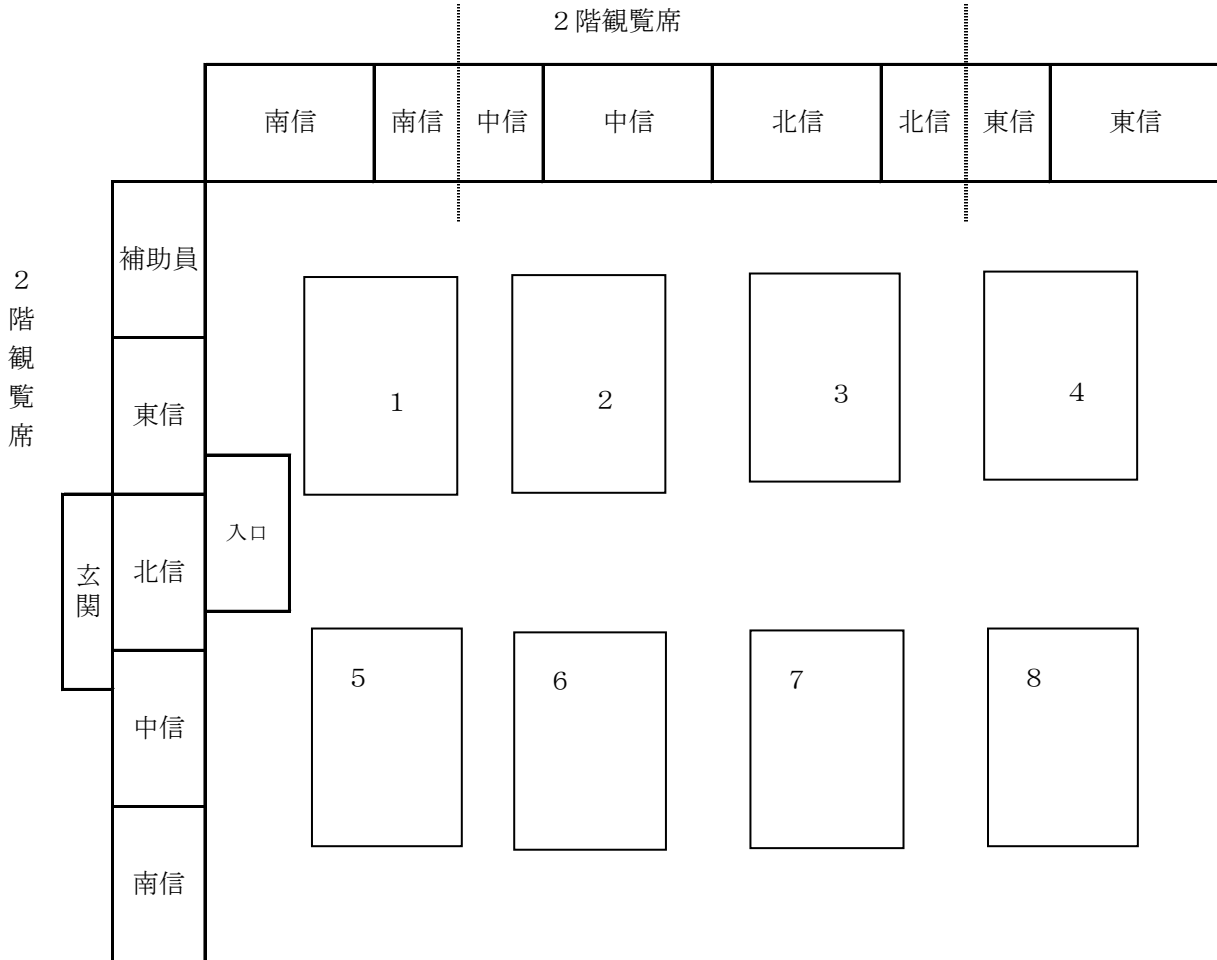

上田城跡公園体育館観覧席 地区割り振り

バドミントン新人戦県大会

令和2年11月27日～30日

*観覧席が狭いので、譲り合って使って下さい

*玄関が狭いので、体育館に入る際は下履きを持って入って下さい。

その際、下履きを入れる袋などを持参して下さい。