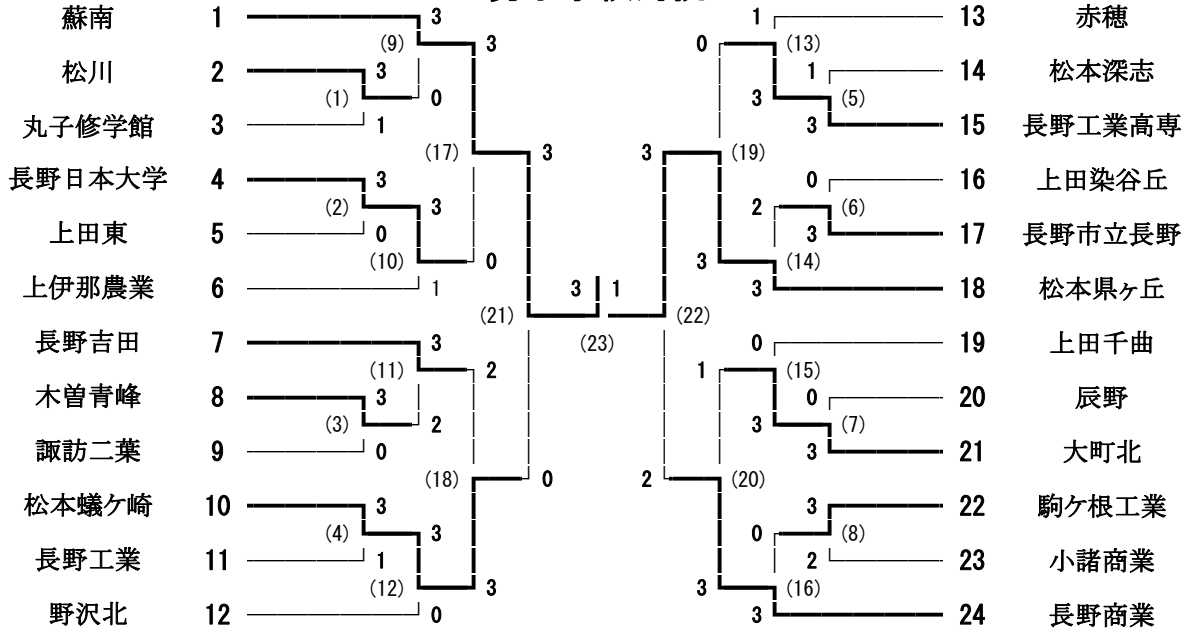

バドミントン

2013年度 長野県高等学校新人体育大会 2013/11/28. 29. 30 松本平広域公園体育館 (信州スカイパーク)

男子学校対抗

男子ダブルス

男子シングルス

バドミントン

2013年度 長野県高等学校新人体育大会 2013/11/28. 29. 30 松本平広域公園体育館 (信州スカイパーク)

女子学校対抗

女子ダブルス

女子シングルス