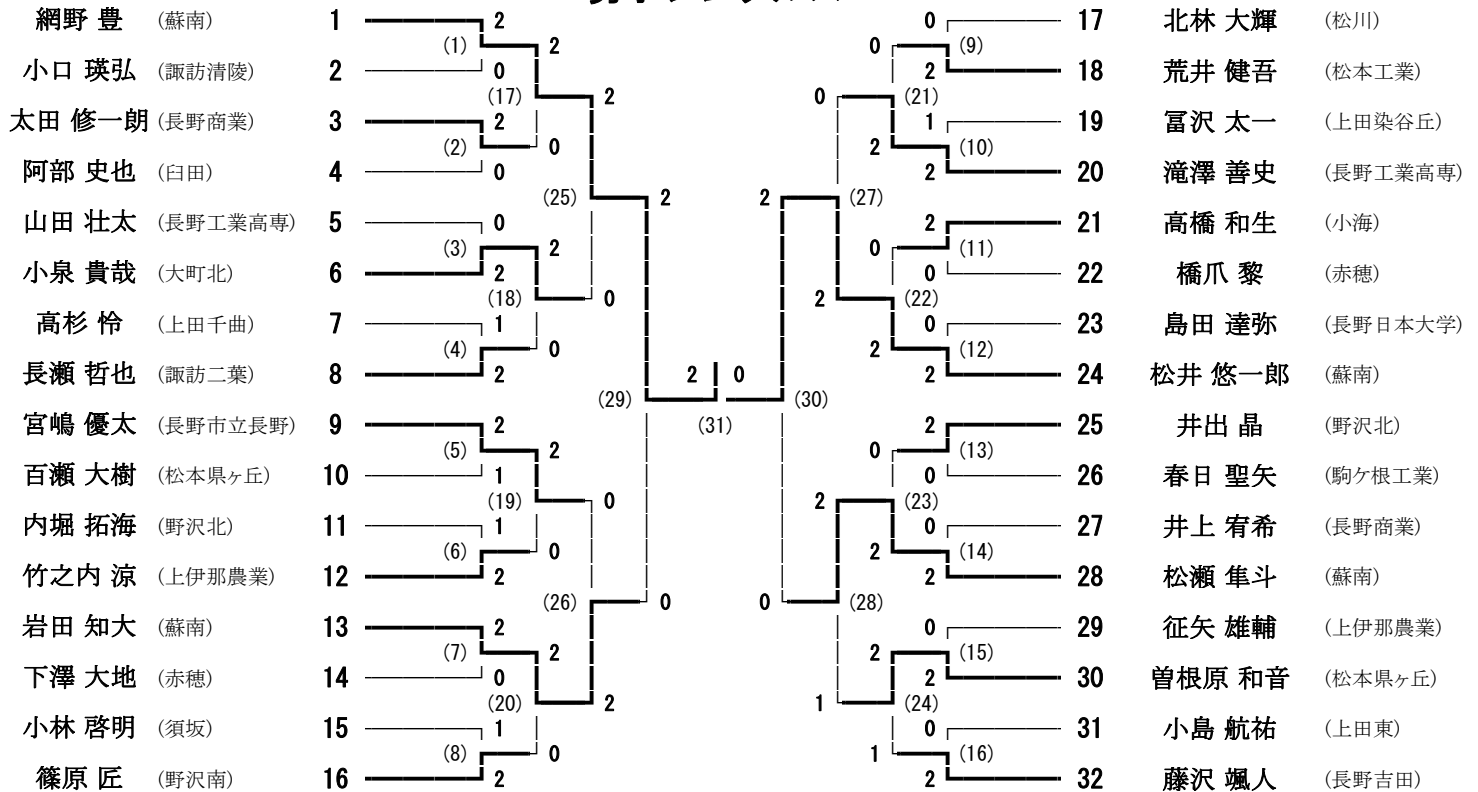

バドミントン

2013年度 長野県高等学校新人体育大会 2013/11/28. 29. 30 松本平広域公園体育館 (信州スカイパーク)

男子学校対抗

男子ダブルス

男子シングルス

バドミントン

2013年度 長野県高等学校新人体育大会 2013/11/28. 29. 30 松本平広域公園体育館 (信州スカイパーク)

女子学校対抗

女子ダブルス

女子シングルス