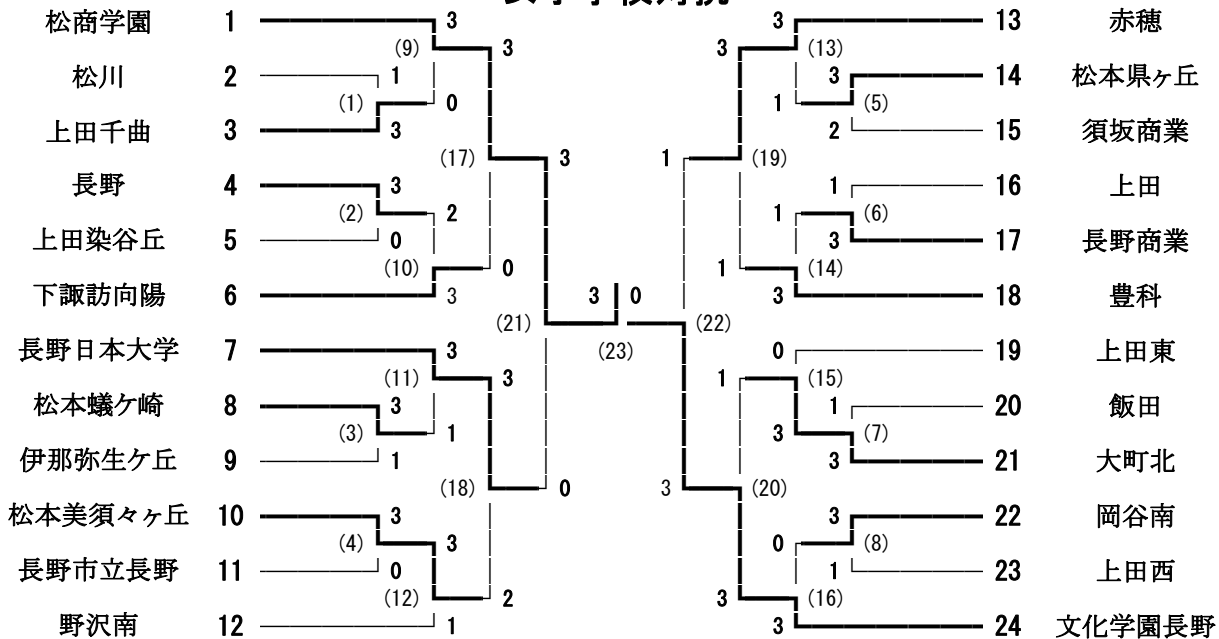

バドミントン

2013年度 長野県高等学校新人体育大会 2013/11/28. 29. 30 松本平広域公園体育館 (信州スカイパーク)

男子学校対抗

男子ダブルス

男子シングルス

バドミントン

2013年度 長野県高等学校新人体育大会 2013/11/28. 29. 30 松本平広域公園体育館 (信州スカイパーク)

女子学校対抗

女子ダブルス

女子シングルス