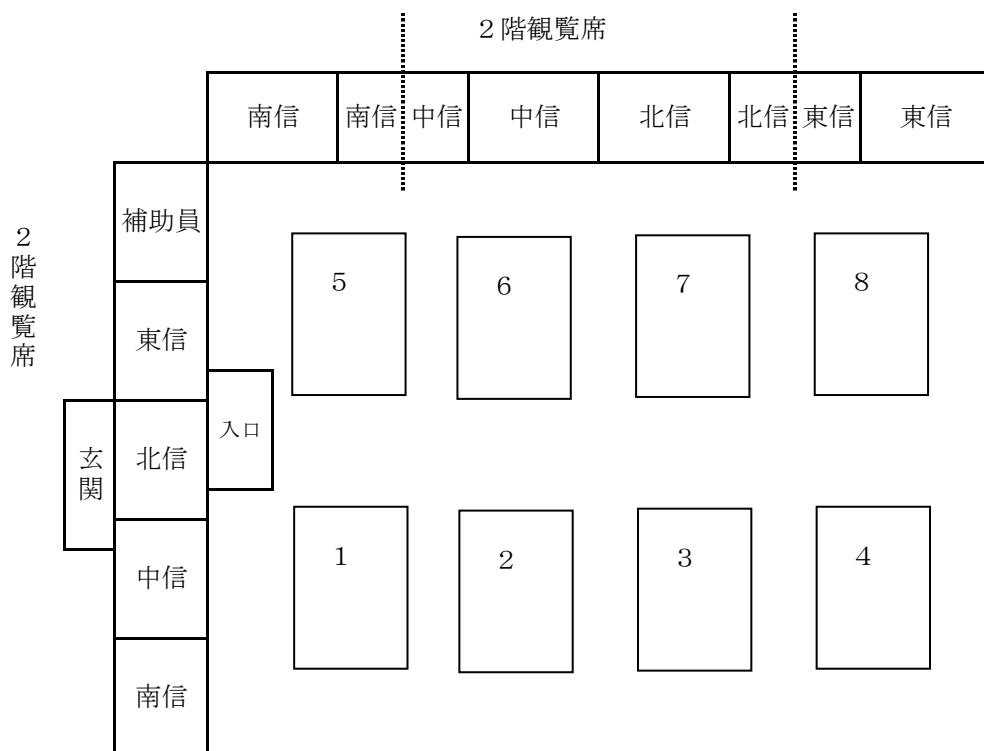

上田城跡公園体育館観覧席地区割り振り

バドミントン新人戦県大会

平成23年12月2日～4日

* 観覧席が狭いので、譲り合って使って下さい

* 地区内の割り当てがある場合は、別途地区専門委員長の指示に従って下さい。

* 玄関が狭いので、体育館に入る際は下履きを持って入って下さい。

その際、下履きを入れる袋などを持参して下さい。