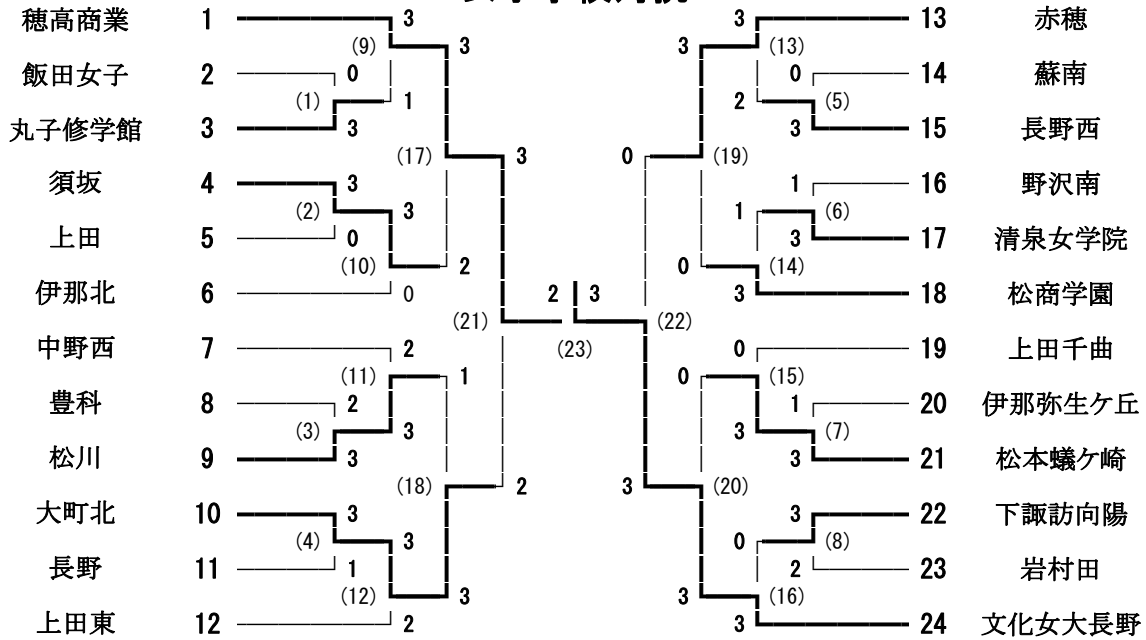

バドミントン

2010年度 長野県高等学校新人体育大会 2010/12/2.3.4 伊那市民体育館・伊那勤労者福祉センター体育館

女子学校対抗

女子ダブルス

女子シングルス