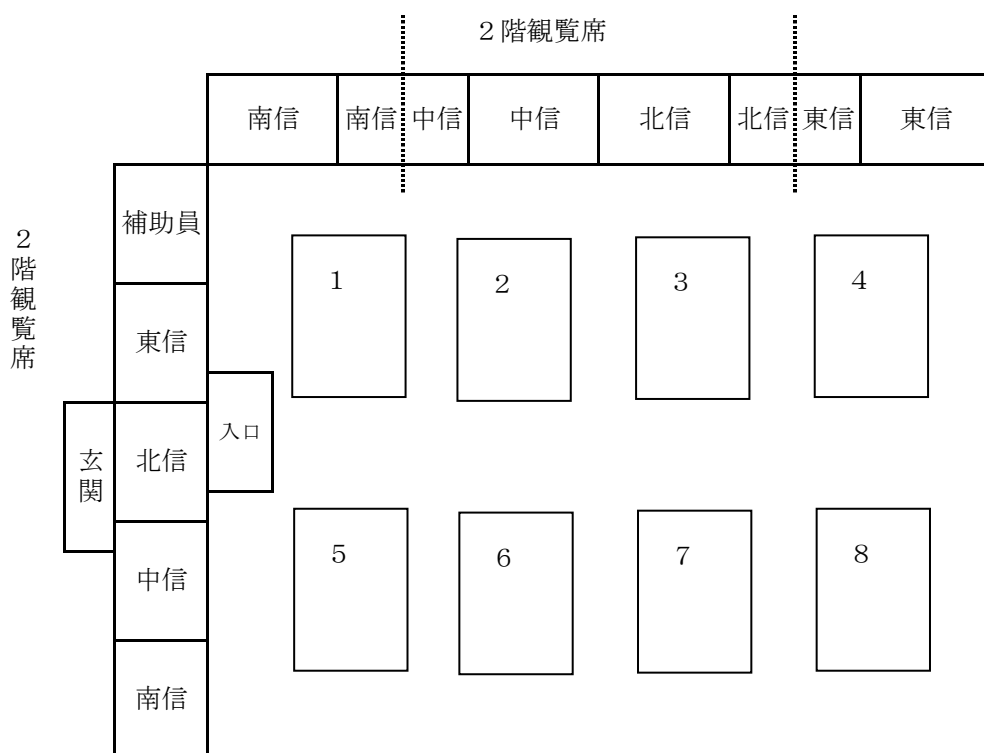

上田城跡公園体育館観覧席地区割り振り

バドミントン新人戦県大会

平成21年12月4日～6日

*観覧席が狭いので、譲り合って使って下さい

*地区内の割り当てがある場合は、別途地区専門委員長の指示に従って下さい。

*玄関が狭いので、体育館に入る際は下履きを持って入って下さい。

その際、下履きを入れる袋などを持参して下さい。