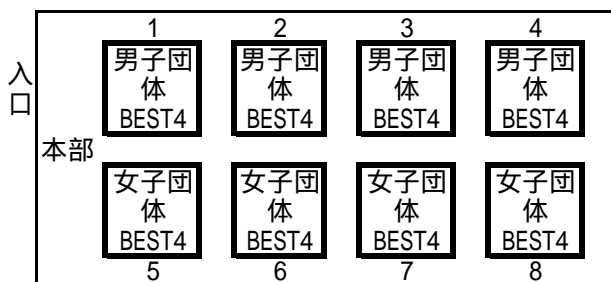

練習コートの地区別割り

11月23日 8:00~9:20

上田城跡公園体育館（メイン）

第二体育館（サブ）

11月24日 8:00~9:00

上田城跡公園体育館（メイン）

24日の、学校対抗決勝戦終了後30分間、個人戦の練習時間をとります。コート割りは23日朝と同じです。

第二体育館（サブ）

第二体育館は、時間帯によっては練習可能です。ただし、地区ごとのコート割を守ってください。

11月25日 8:00~9:00

上田城跡公園体育館（メイン）

第二体育館（サブ）