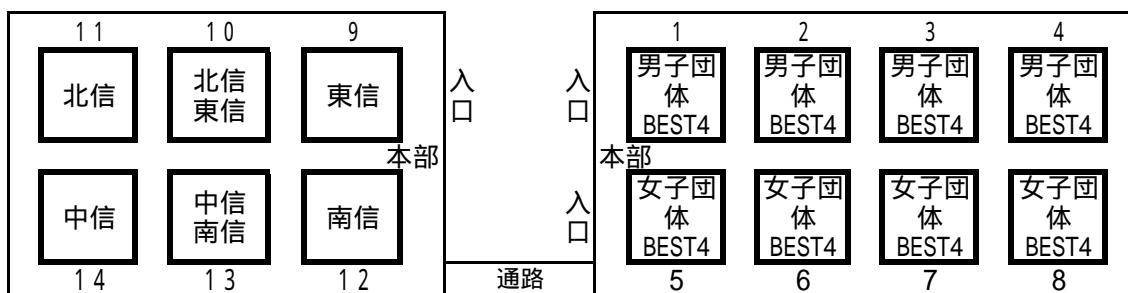

練習コートの地区別割り (06 新人県大会)

11月23日 8:00~9:20

伊那市民体育館

勤労者福祉センター体育館

11月24日 8:00~8:50

伊那市民体育館

勤労者福祉センター体育館

市民体育館は、午前中は練習可能です。ただし、地区ごとのコート割を守ってください。

2日目の、学校対抗決勝戦終了後30分間、個人戦の練習時間をとります。コート割りは初日の朝と同じです。

11月25日 8:00~8:50

伊那市民体育館

勤労者福祉センター体育館