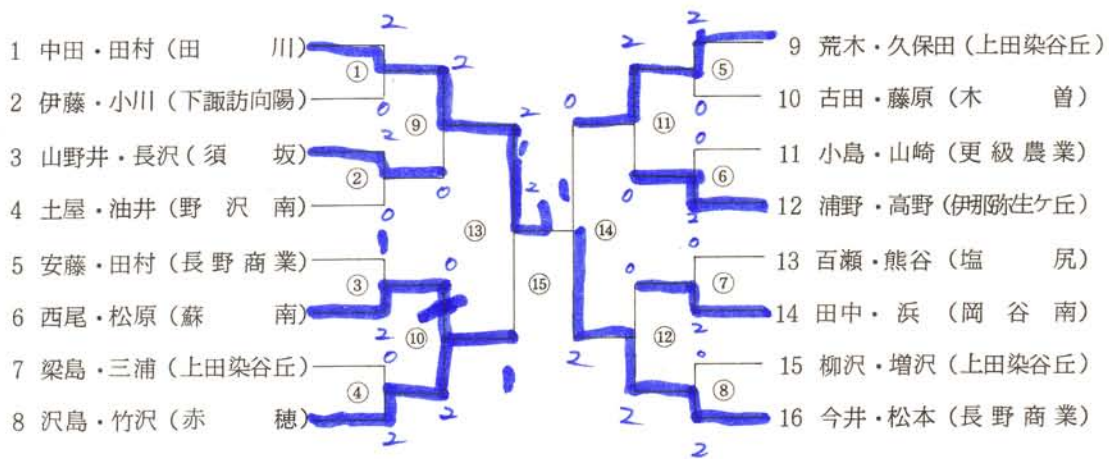

個人戦 ダブルス (女子)