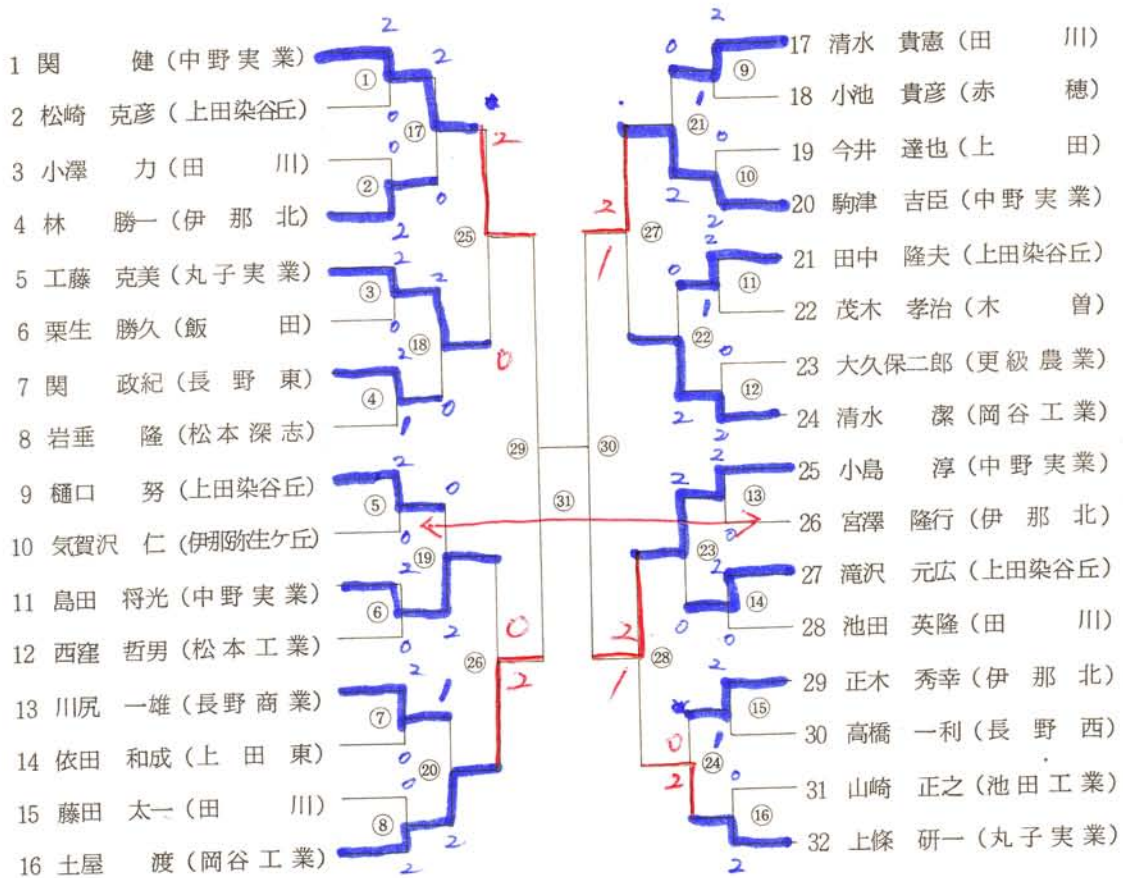

平成3年度

長野県高等学校新人体育大会バドミントン競技会
兼第17回長野県高等学校新人バドミントン選手権大会
兼全国高等学校選抜バドミントン大会長野県予選会

日時 12月6日(金) 10時30分～12月8日(日)
場所 岡谷市民体育館・諏訪市体育館

主催 長野県高等学校体育連盟
共催 長野県教育委員会
長野県体育協会
岡谷市・諏訪市教育委員会
長野県バドミントン協会
主管 長野県高体連バドミントン専門部

男子 学 校 対 抗

個 人 対 抗 (男子)

ダブルス

シングルス

順位	氏 名	校 名
1		
2		
3		

順位	氏 名	校 名
1		
2		
3		
4		
5		

女子 学 校 対 抗

◎ 諏訪市体育館

準決勝		決 勝		準決勝	
高校一	高校	高校一	高校	高校一	高校
-	-	-	-	-	-
-	-	-	-	-	-
-	-	-	-	-	-
-	-	-	-	-	-
-	-	-	-	-	-
-	-	-	-	-	-

個 人 対 抗 (女子)

ダブルス

シングルス

順位	氏 名	校 名
1		
2		
3		

順位	氏 名	校 名
1		
2		
3		
4		
5		

個人戦 ダブルス (男子)

個人戦 シングルス (男子)