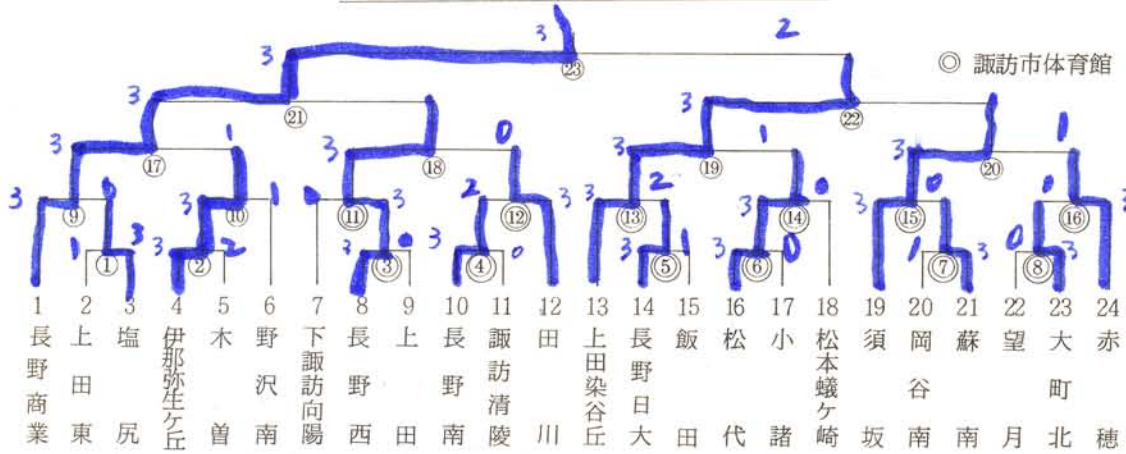

平成3年度

長野県高等学校新人体育大会バドミントン競技会
兼第17回長野県高等学校新人バドミントン選手権大会
兼全国高等学校選抜バドミントン大会長野県予選会

日時 12月6日(金) 10時30分～12月8日(日)
場所 岡谷市民体育館・諏訪市体育館

主催 長野県高等学校体育連盟
共催 長野県教育委員会
長野県体育協会
岡谷市・諏訪市教育委員会
長野県バドミントン協会
主管 長野県高体連バドミントン専門部

男子 学 校 対 抗

個 人 対 抗 (男子)

ダブルス

シングルス

順位	氏 名	校 名
1		
2		
3		

順位	氏 名	校 名
1		
2		
3		
4		
5		

女子 学 校 対 抗

◎ 諏訪市体育館