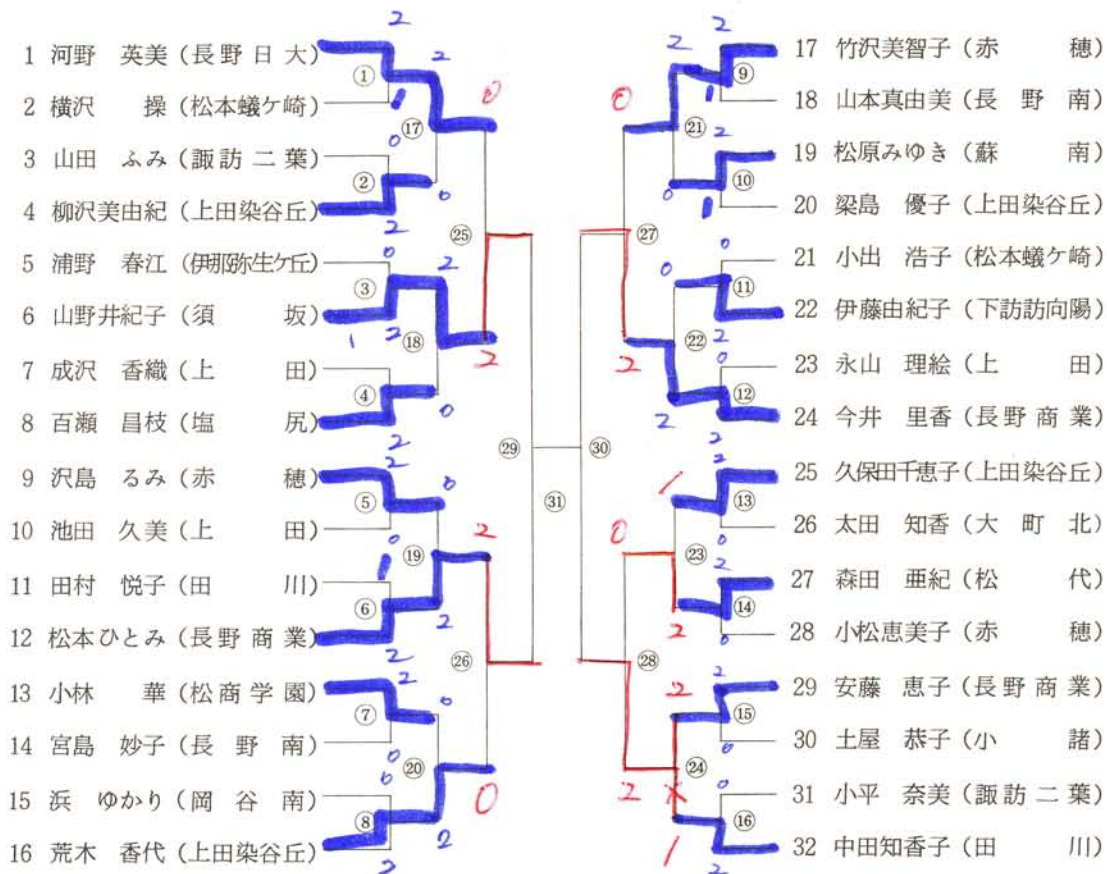

個人戦 シングルス (女子)