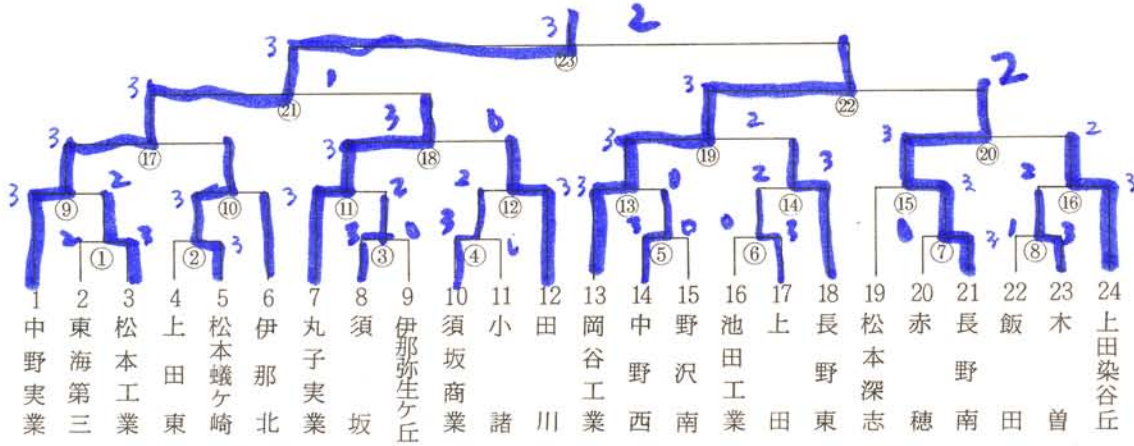

平成3年度

長野県高等学校新人体育大会バドミントン競技会
兼第17回長野県高等学校新人バドミントン選手権大会
兼全国高等学校選抜バドミントン大会長野県予選会

日時 12月6日(金) 10時30分～12月8日(日)
場所 岡谷市民体育館・諏訪市体育館

主催 長野県高等学校体育連盟
共催 長野県教育委員会
長野県体育協会
岡谷市・諏訪市教育委員会
長野県バドミントン協会
主管 長野県高体連バドミントン専門部

男子 学 校 対 抗

個 人 対 抗 (男子)

ダブルス

シングルス

順位	氏 名	校 名
1		
2		
3		

順位	氏 名	校 名
1		
2		
3		
4		
5		

女子 学 校 対 抗

◎ 諏訪市体育館