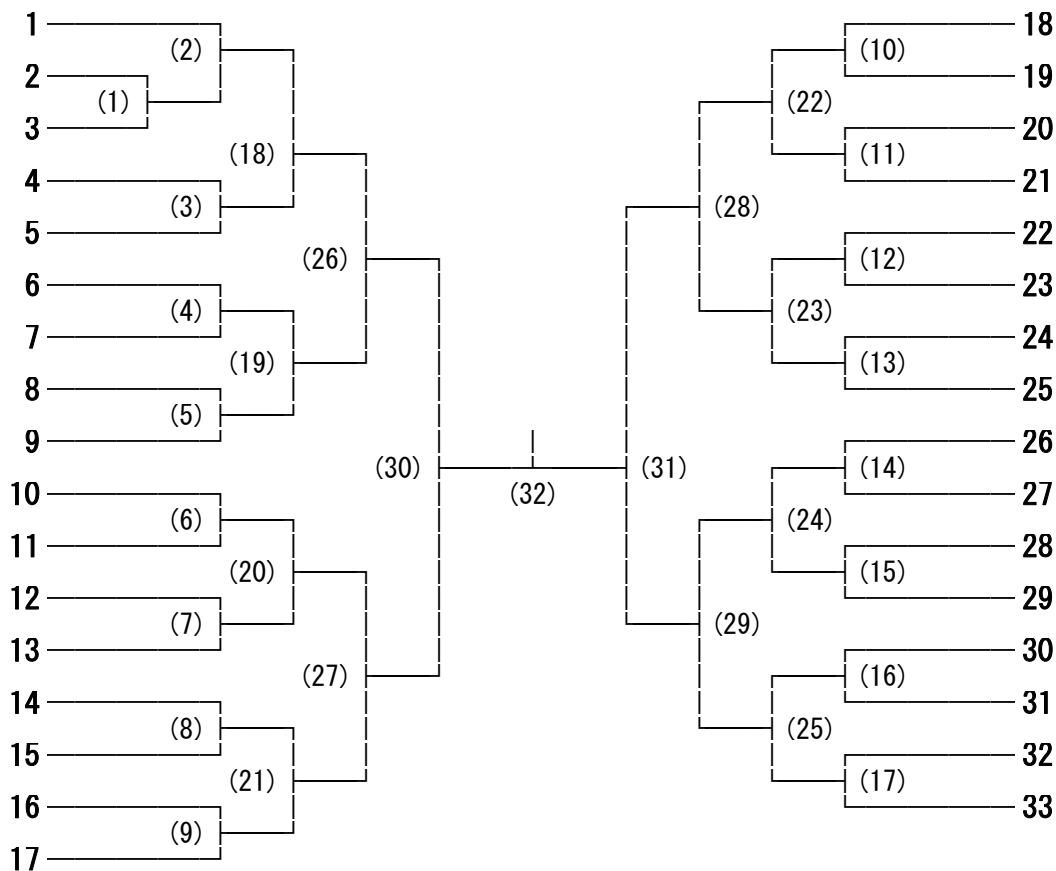

東日本大震災復興支援 平成30年度 第73回 国民体育大会バドミントン競技長野県予選会（少年の部） 女子ダブルス

Bトーナメント

2018/6/30-7/1

長野運動公園体育館

- 池戸 真奈美・岩松 桃香 (蘇南)
- 飯田 歩の香・久保田 乃愛 (長野商業)
- 赤羽 涼音・中垣内 萌恵 (上田染谷丘)
- 小松 美生・田中 まりの (岡谷南)
- 小林 明菜・笹澤 奈津弥 (上田西)
- 岡村 彩里・水上 沙蘭 (屋代)
- 松尾 遥・梅本 祐菜 (飯田女子)
- 清水 志織・丸山 桃花 (松本深志)
- 小澤 梨恋・川井 瑠音 (伊那中学校)
- 市橋 璃奈・和田 愛未 (市立長野)
- 小原 啓乃・松井 理菜 (赤穂)
- 島崎 里紗・西村 明純 (松本蟻ヶ崎)
- 町田 留花・添田 明花 (小海)
- 一之瀬 米・酒井 恵菜 (大町岳陽)
- 水上 想世・田中 舞 (篠ノ井西中学校)
- 草間 美穂・堀 夏未 (野沢北)
- 神田 智里・福澤 未弥美 (辰野)

東日本大震災復興支援 平成30年度 第73回 国民体育大会バドミントン競技長野県予選会（少年の部） 男子シングルス

Bトーナメント

2018/6/30・7/1 長野運動公園体育館

東日本大震災復興支援 平成30年度 第73回 国民体育大会バドミントン競技長野県予選会（少年の部） 女子シングルス

B トーナメント

2018/6/30・7/1 長野運動公園体育館