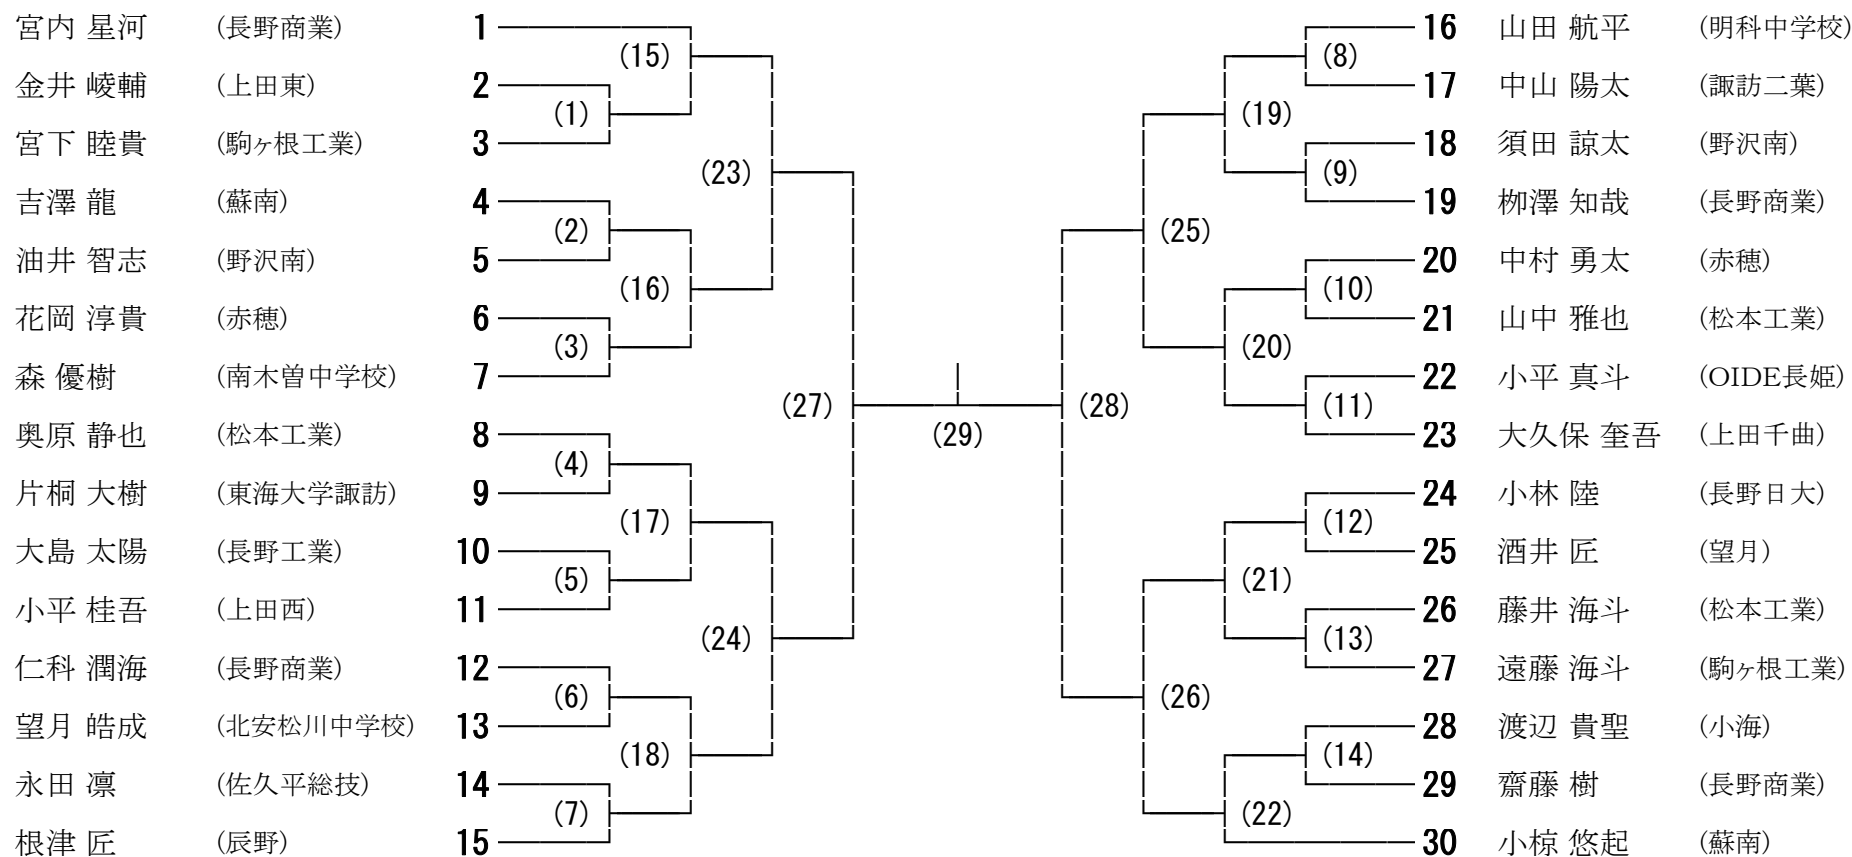

東日本大震災復興支援 平成30年度 第73回 国民体育大会バドミントン競技長野県予選会（少年の部） 女子ダブルス

Bトーナメント

2018/6/30-7/1

長野運動公園体育館

- 池戸 真奈美・岩松 桃香 (蘇南)
- 飯田 歩の香・久保田 乃愛 (長野商業)
- 赤羽 涼音・中垣内 萌恵 (上田染谷丘)
- 小松 美生・田中 まりの (岡谷南)
- 小林 明菜・笹澤 奈津弥 (上田西)
- 岡村 彩里・水上 沙蘭 (屋代)
- 松尾 遥・梅本 祐菜 (飯田女子)
- 清水 志織・丸山 桃花 (松本深志)
- 小澤 梨恋・川井 瑠音 (伊那中学校)
- 市橋 璃奈・和田 愛未 (市立長野)
- 小原 啓乃・松井 理菜 (赤穂)
- 島崎 里紗・西村 明純 (松本蟻ヶ崎)
- 町田 留花・添田 明花 (小海)
- 一之瀬 米・酒井 恵菜 (大町岳陽)
- 水上 想世・田中 舞 (篠ノ井西中学校)
- 草間 美穂・堀 夏未 (野沢北)
- 神田 智里・福澤 未弥美 (辰野)

東日本大震災復興支援 平成30年度 第73回 国民体育大会バドミントン競技長野県予選会（少年の部） 男子シングルス

Bトーナメント

2018/6/30・7/1 長野運動公園体育館

東日本大震災復興支援 平成30年度 第73回 国民体育大会バドミントン競技長野県予選会（少年の部） 女子シングルス

B トーナメント

2018/6/30・7/1 長野運動公園体育館