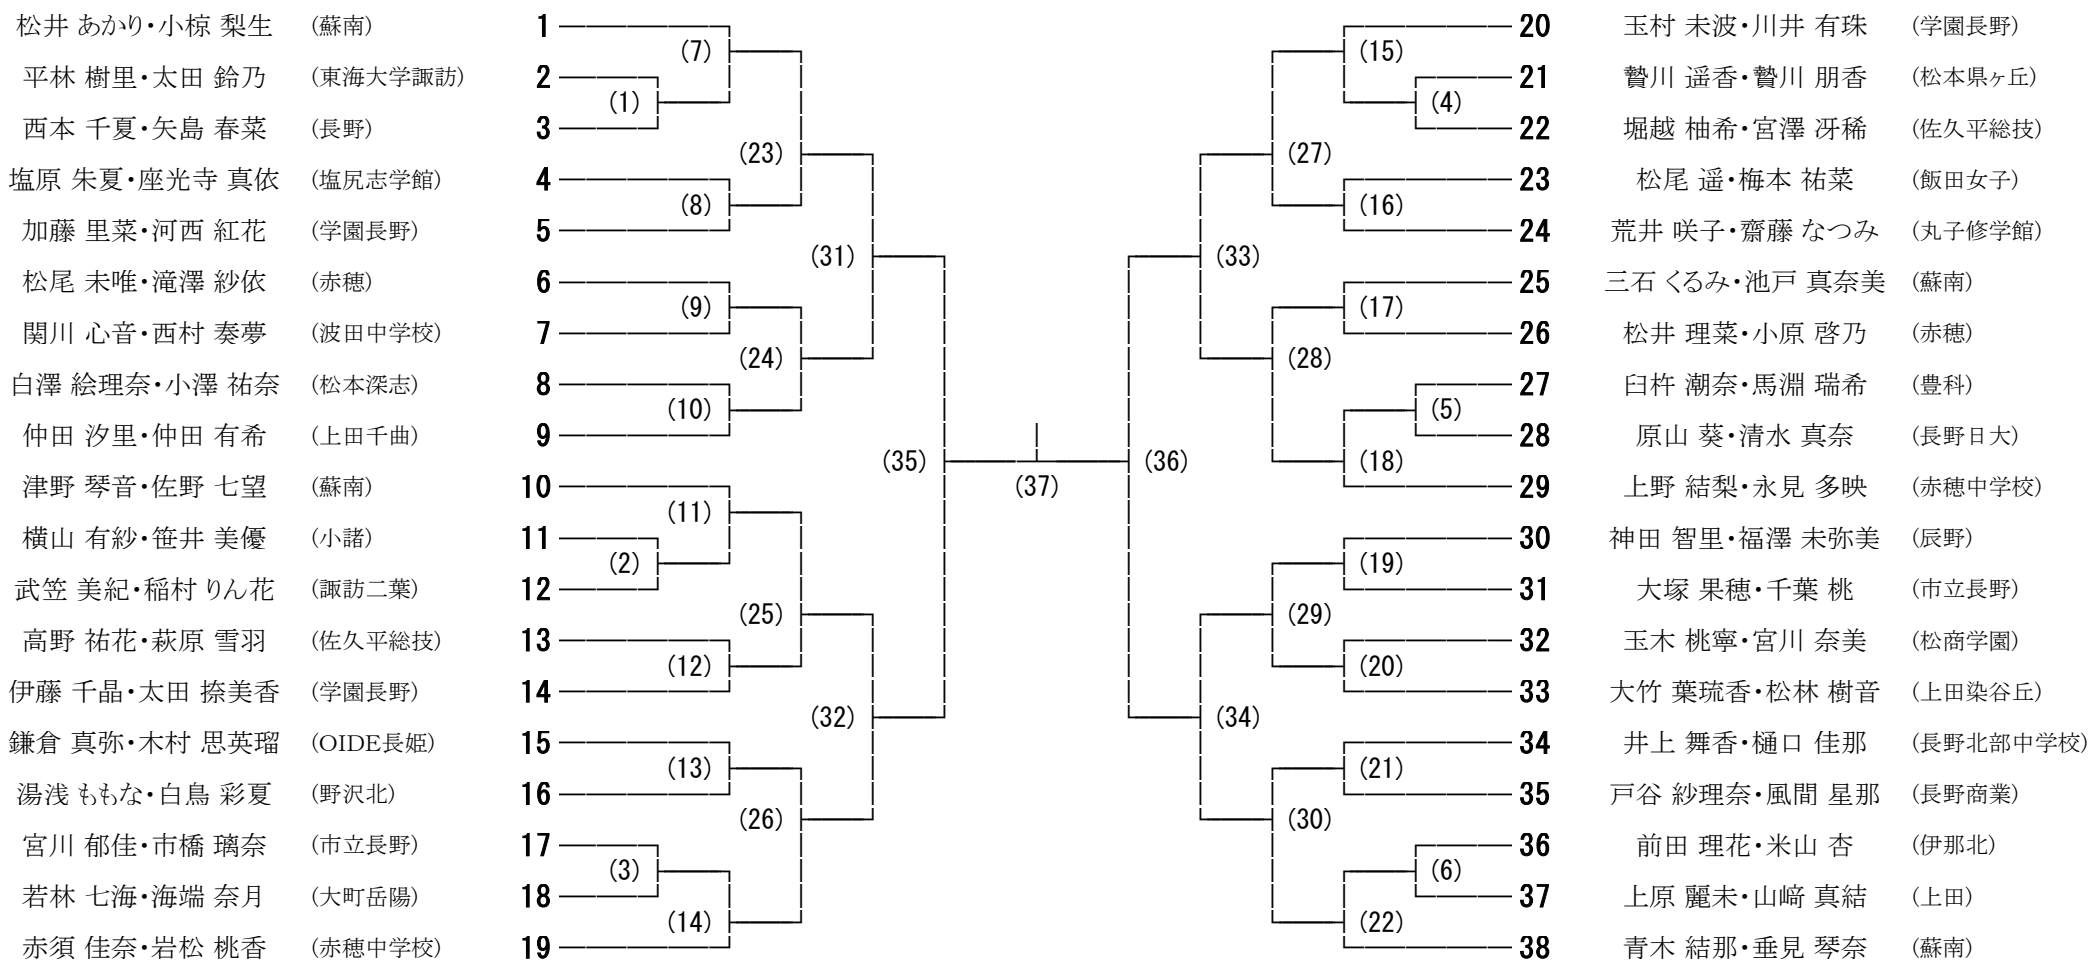

国体予選県大会連絡事項

- 1、コーチはマッチ（試合）にふさわしい服装で試合に臨むこと。
シャツ・ポロシャツ・ブラウス・ズボンまたはスカートとし、ジーンズやビーチスタイル、バミューダ、ショーツ、スリッパとサンダルは禁止とする。尚、その適否判断は大会レフェリーに委ねる。
(競技規則より)

基本は、ルール通り、長ズボンと襟付きシャツとし、シューズを履いてください。
ただし、この大会は、日本バドミントン協会審査合格品のシャツ・ハーフパンツ・ショートパンツ、7分丈パンツは認めます。
- 2、コーチングシートはコーチングのための席です。過度な応援は控えて下さい。
- 3、体育館の開場は2日間とも7：45分とします。練習は練習コート割に従って練習をして下さい。早く来すぎないで下さい。
- 4、歌やかけ声を何度も繰り返すような応援は禁止です。
- 5、連続試合のインターバルは15分以上とします。

東日本大震災復興支援 平成29年度 第72回 国民体育大会バドミントン競技長野県予選会（少年の部） 男子ダブルス

長野運動公園総合体育館 2017/7/1・2

東日本大震災復興支援 平成29年度 第72回 国民体育大会バドミントン競技長野県予選会（少年の部） 女子ダブルス

長野運動公園総合体育館 2017/7/1・2

東日本大震災復興支援 平成29年度 第72回 国民体育大会バドミントン競技長野県予選会（少年の部） 男子シングルス