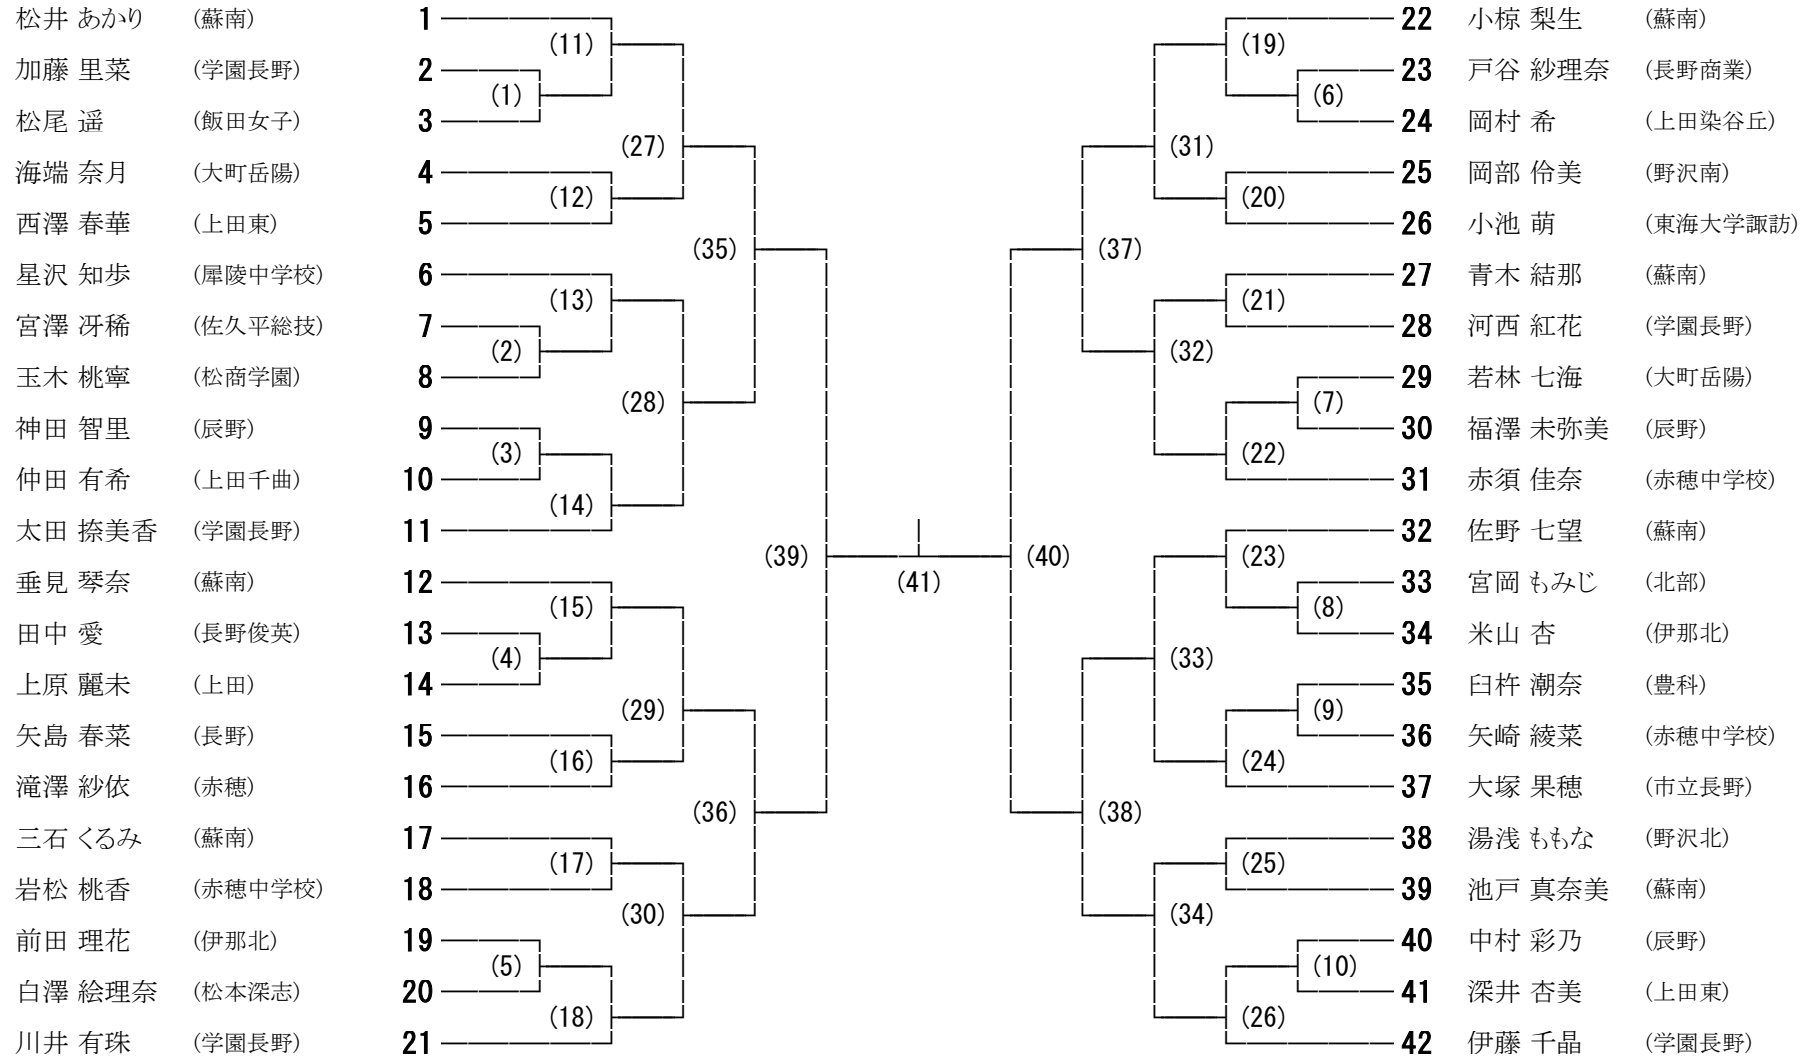

東日本大震災復興支援 平成29年度 第72回 国民体育大会バドミントン競技長野県予選会（少年の部） 女子シングルス

長野運動公園総合体育館 2017/7/1・2

栄光のあと(成年の部)

年度	男子シングルス	男子ダブルス	女子シングルス	女子ダブルス
47	伊藤 隆 (松本市役所)	伊藤 尚臣・阿江 伸育 (伊那クラブ・長野クラブ)	小笠原 八重子 (松本市役所)	北沢 恵子・林 美智子 (精工舎)
48	伊藤 尚臣 (三協)	伊藤 尚臣・下島 修 (伊那クラブ)	片桐 さとみ (オリンパス)	北沢 恵子・林 美智子 (精工舎)
49	福永 保人 (精工舎)	松本 良洋・松田 和人 (信州大学OB)	片桐 さとみ (伊那クラブ)	片桐 さとみ・下平 みはる (伊那クラブ)
50	下島 修 (駒ヶ根市役所)	松本 良洋・桑原 由利 (佐久病院・出光)	片桐 さとみ (伊那クラブ)	片桐 さとみ・下平 みはる (伊那クラブ)
51	小林 敏一 (富士通)	石川 澄夫・佐野 修一 (更埴体協)	大久保 梢 (永明小)	北沢 仁子・小山 洋子 (富士通長野)
52	福永 保人 (精工舎)	佐野 修一・内山 稔万 (更埴クラブ)	片桐 さとみ (オリンパス)	林 美智子・大久保 梢 (精工舎・永明小)
53	小松 茂樹 (八十二銀行)	下島 修・小林 敏一 (駒ヶ根市役所・富士通長野)	有賀 美恵子 (岡谷西部中教)	山岸 秀代・山崎 美代子 (富士通長野)
54	関谷 弘一 (富士通長野)	降旗 克己・奥原 祐二 (ゼネラル・大町北クラブ)	山田 三奈子 (長野市役所)	山岸 秀代・山崎 美代子 (富士通長野)
55	関谷 弘一 (富士通長野)	降旗 克己・奥原 祐二 (ゼネラル・日産プリンス松本)	山岸 秀代 (富士通長野)	山田 三奈子・ニッ柳 真理 (長野市役所・長野クラブ)
56	山本 秀一 (新光電気)	降旗 克己・奥原 祐二 (GEエアコン豊科・日産プリンス松本)	山田 三奈子 (東海美装)	山田 三奈子・ニッ柳 真理 (長野クラブ)
57	降旗 克己 (日産プリンス)	降旗 克己・奥原 祐二 (日産プリンス)	ニッ柳 真理 (北星興産)	山崎 美代子・久保 美智恵 (富士通長野)
58	川島 雅幸 (新光電気)	降旗 克己・奥原 祐二 (日産プリンス・シバウラ)	小池 わかば (白羽会)	小池 わかば・柳沢 とし子 (白羽会)
59	川島 雅幸 (新光電気)	川島 雅幸・島田 直樹 (新光電気・東芝)	ニッ柳 真理 (北星興産)	山岸 ゆみ子・ニッ柳 真理 (飯島小教・北星興産)
60	酒井 正彦 (富士通長野)	降旗 克己・奥原 祐二 (日産プリンス・シバウラ)	古畑 明美 (セイコーエプソン)	井口 千緒理・柳沢 とし子 (白羽会)
61	増田 昭 (ヤナ電装)	降旗 克己・奥原 祐二 (日産プリンス・シバウラ)	東山 純子 (富士通長野)	古畑 明美・山岸 ゆみ子 (セイコーエプソン・塩尻西小教)
62	鎌田 正幸 (富士通長野)	降旗 克己・奥原 祐二 (日産プリンス・シバウラ)	高山 卓子 (富士通長野)	斉藤 章子・下村 千穂美 (信更中教・常盤小教)
63	鎌田 正幸 (富士通長野)	降旗 克己・奥原 祐二 (日産プリンス・シバウラ)	高山 卓子 (富士通長野)	斉藤 章子・下村 千穂美 (さつきクラブ)
元	鎌田 正幸 (富士通長野)	降旗 克己・奥原 祐二 (日産プリンス・シバウラ)	高山 卓子 (富士通長野)	滝沢 政子・加藤 順子 (富士通長野)
2	鎌田 正幸 (富士通長野)	降旗 克己・奥原 祐二 (日産プリンス・シバウラ)	高山 卓子 (富士通長野)	滝沢 政子・加藤 順子 (富士通長野)
3	下平 研二 (松本筑摩高教員)	羽田 敏勝・増田 昭 (セイコーエプソン・ヤナ電装北沢)	北沢 美佳 (富士通長野)	高山 卓子・藤村 明美 (富士通長野)
4	鎌田 正幸 (富士通長野)	降旗 克己・奥原 祐二 (日産プリンス・シバウラ)	横山 祥子 (富士通長野)	高山 卓子・横山 祥子 (富士通長野)
5	鎌田 正幸 (富士通長野)	奥原 祐二・下平 研二 (シバウラ・塩尻体協)	北沢 美佳 (富士通長野)	加藤 順子・高山 卓子 (富士通長野)
6	鎌田 正幸 (富士通長野)	奥原 祐二・下平 研二 (シバウラ・塩尻体協)	ニッ柳 真理 (さつきクラブ)	ニッ柳 真理・高山 卓子 (さつきクラブ・富士通長野)
7	下平 研二 (塩尻体協)	丸山 隆・丸山 和宏 (富士通長野)	ニッ柳 真理 (さつきクラブ)	降旗 小百合・塩原 幸江 (WDB)
8	下平 研二 (塩尻体協)	常田 洋行・小林 功一 (サクセス)	加藤 亜紀子 (信州大学)	北沢 美佳・横山 祥子 (富士通長野)
9	下平 研二 (木曾山林高教員)	奥原 祐二・下平 研二 (シバウラ・木曾山林高教員)	加藤 亜紀子 (信州大学)	ニッ柳 真理・高山 卓子 (アムス・富士通長野)
10	清水 潔 (シバウラ)	竹内 徳喜・百田 敏也 (長商クラブ)	黒河内 恵子 (駒ヶ根体協)	小口 由香里・小出 浩子 (塩尻体協)
11	岩垂 潤 (イムラー)	土屋 渡・五味 昭一 (シバウラ)	坂田 祥江 (飯田女子短大)	坂田 祥江・黒河内 恵子 (飯田女子短大・駒ヶ根体協)
12	吉野 泰正 (シバウラ)	小宮山 聖文・沼尻 英樹 (フリー)	曾根 里美 (信州大)	黒河内 恵子・沢島 るみ (駒ヶ根体協・カザインターナショナル)
13	岩垂 潤 (塩尻体協)	土屋 渡・五味 昭一 (シバウラ)	曾根 里美 (光の園)	降旗 小百合・北沢 真奈美 (松本市役所・大町しらかば)
14	山崎 広一 (高山村役場)	岩垂 潤・吉野 泰正 (塩尻体協・シバウラ)	黒河内 恵子 (駒ヶ根体協)	北沢 真奈美・曾根 里美 (大町北クラブ・信大OG会)
15	山崎 広一 (高山体協)	山崎 広一・中村 祐介 (高山体協・信陽食品)	布目 沙矢香 (長商OB)	戸城 千明・黒河内 恵子 (スポーツショップ日新・駒ヶ根体協)
16	山崎 広一 (臥龍会)	山崎 広一・中村 祐介 (臥龍会)	布目 沙矢香 (長商OB)	戸城 千明・布目 沙矢香 (スポーツショップ日新・長商OB)
17	小町谷 輝 (駒ヶ根市)	小町谷 輝・伊東 健治 (駒ヶ根市)	布目 沙矢香 (住友信託銀行)	布目 沙矢香・味岡 真由美 (住友信託銀行・東京女子体大)
18	小町谷 輝 (駒ヶ根市)	小町谷 輝・瀧澤 忍 (駒ヶ根市/長野市)	布目 沙矢香 (住友信託銀行)	荻原 直子・黒河内 恵子 (ラブオール・フェニックス)