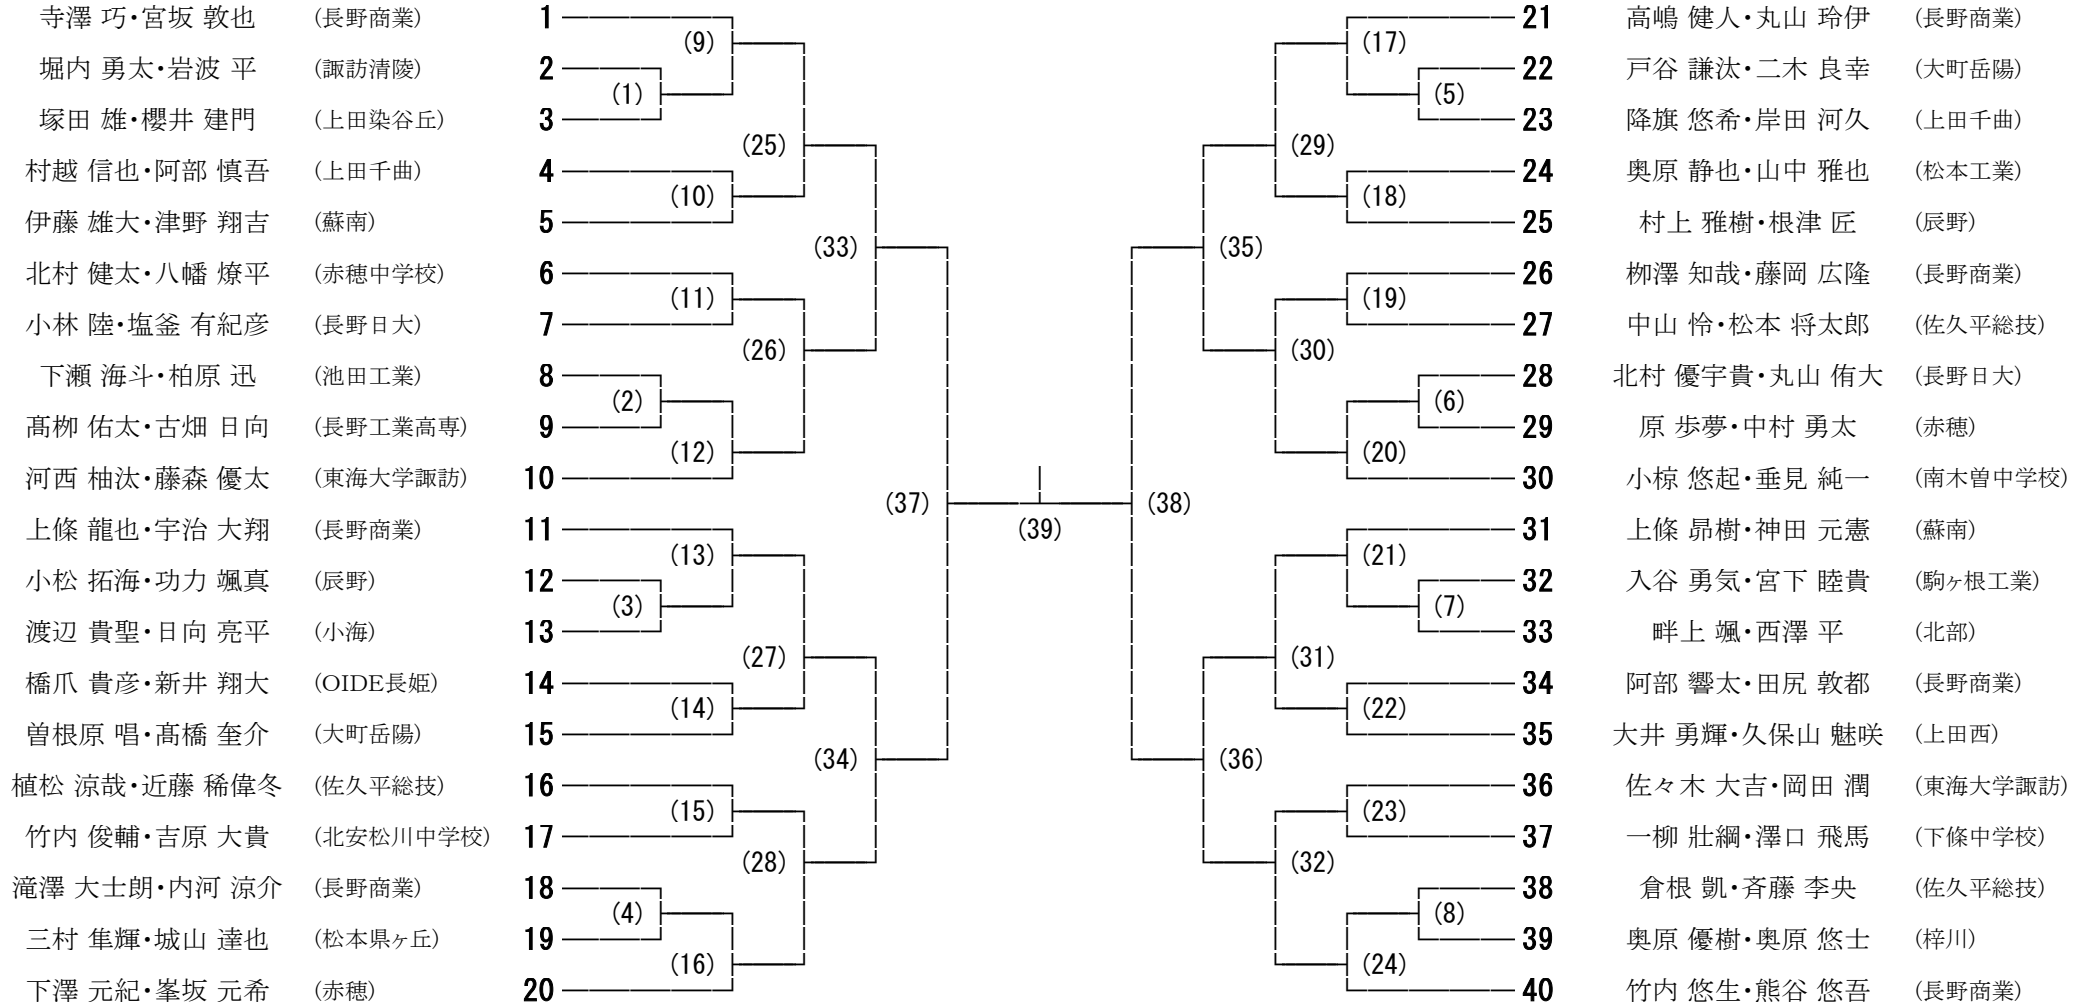

国体予選県大会連絡事項

- 1、コーチはマッチ（試合）にふさわしい服装で試合に臨むこと。
シャツ・ポロシャツ・ブラウス・ズボンまたはスカートとし、ジーンズやビーチスタイル、バミューダ、ショーツ、スリッパとサンダルは禁止とする。尚、その適否判断は大会レフェリーに委ねる。
(競技規則より)

基本は、ルール通り、長ズボンと襟付きシャツとし、シューズを履いてください。
ただし、この大会は、日本バドミントン協会審査合格品のシャツ・ハーフパンツ・ショートパンツ、7分丈パンツは認めます。
- 2、コーチングシートはコーチングのための席です。過度な応援は控えて下さい。
- 3、体育館の開場は2日間とも7：45分とします。練習は練習コート割に従って練習をして下さい。早く来すぎないで下さい。
- 4、歌やかけ声を何度も繰り返すような応援は禁止です。
- 5、連続試合のインターバルは15分以上とします。

東日本大震災復興支援 平成29年度 第72回 国民体育大会バドミントン競技長野県予選会（少年の部） 男子ダブルス

長野運動公園総合体育館 2017/7/1・2

東日本大震災復興支援 平成29年度 第72回 国民体育大会バドミントン競技長野県予選会（少年の部） 女子ダブルス

長野運動公園総合体育館 2017/7/1・2

東日本大震災復興支援 平成29年度 第72回 国民体育大会バドミントン競技長野県予選会（少年の部） 男子シングルス