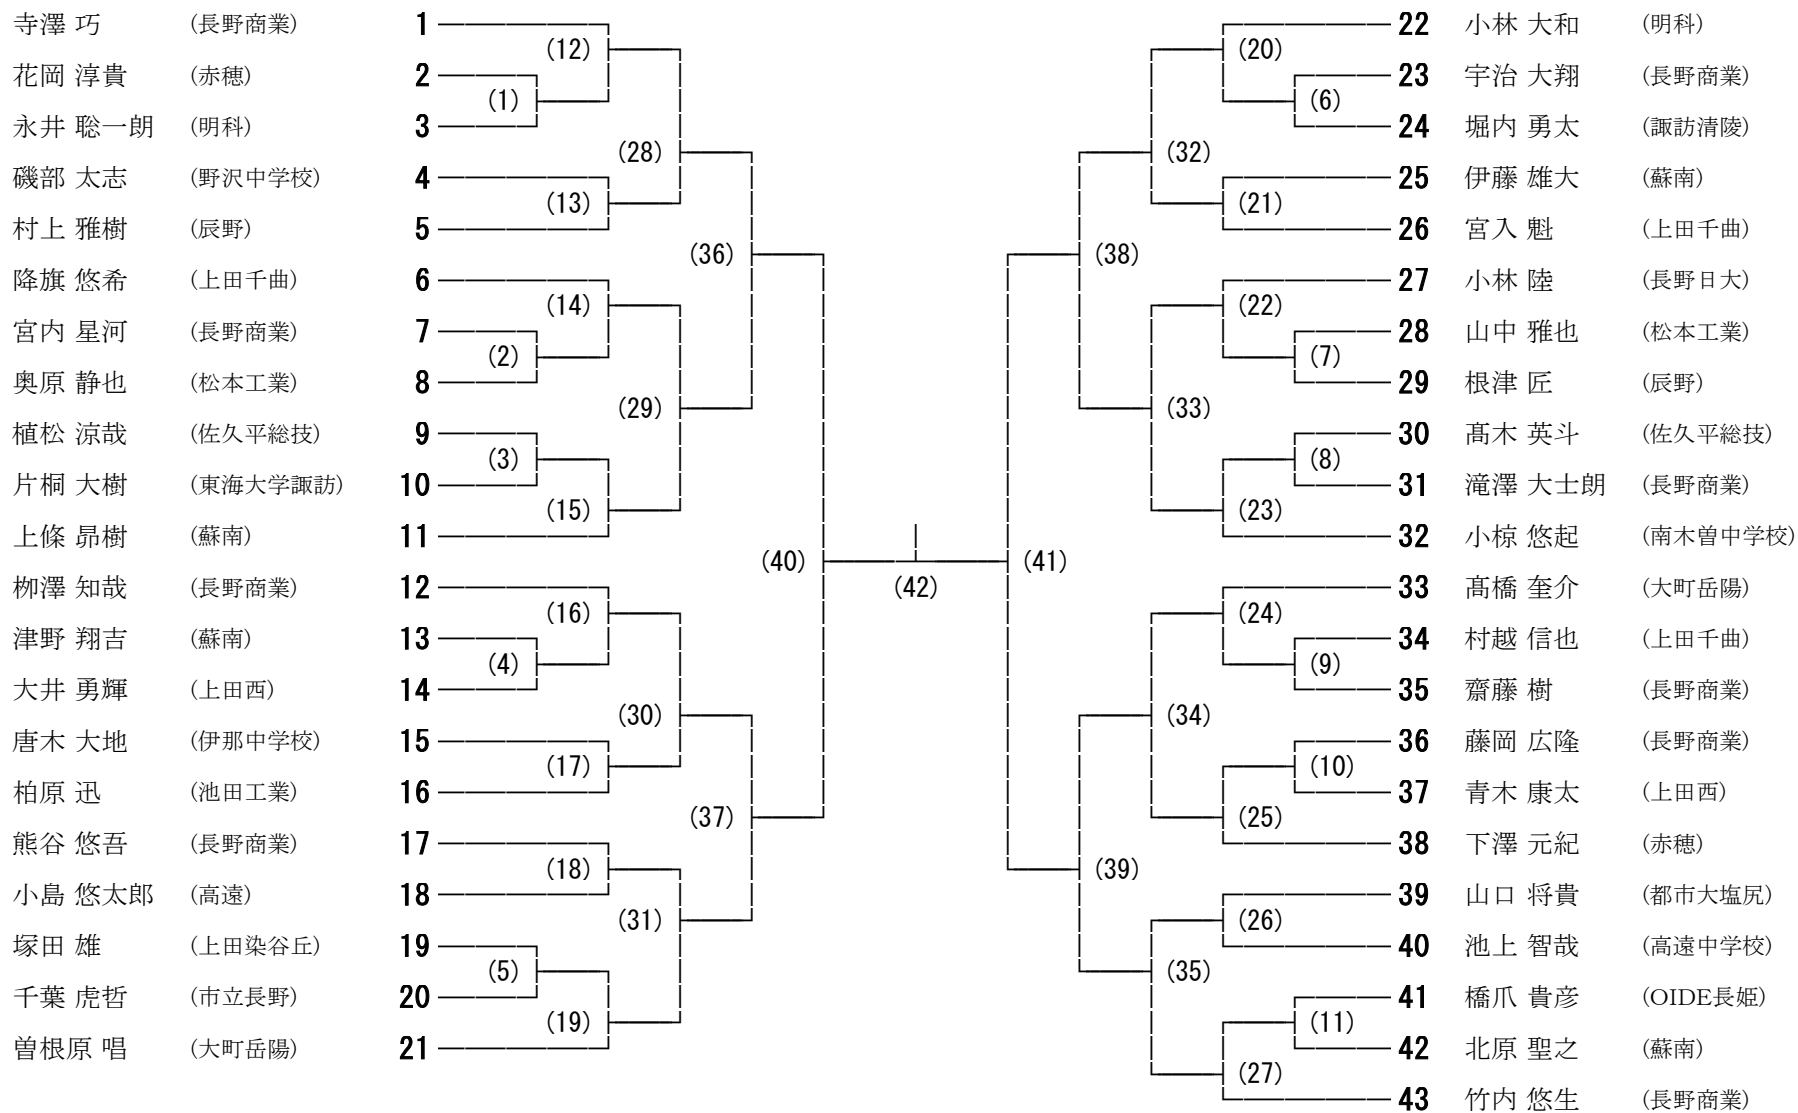

東日本大震災復興支援 平成29年度 第72回 国民体育大会バドミントン競技長野県予選会（少年の部） 男子シングルス

長野運動公園総合体育館 2017/7/1・2