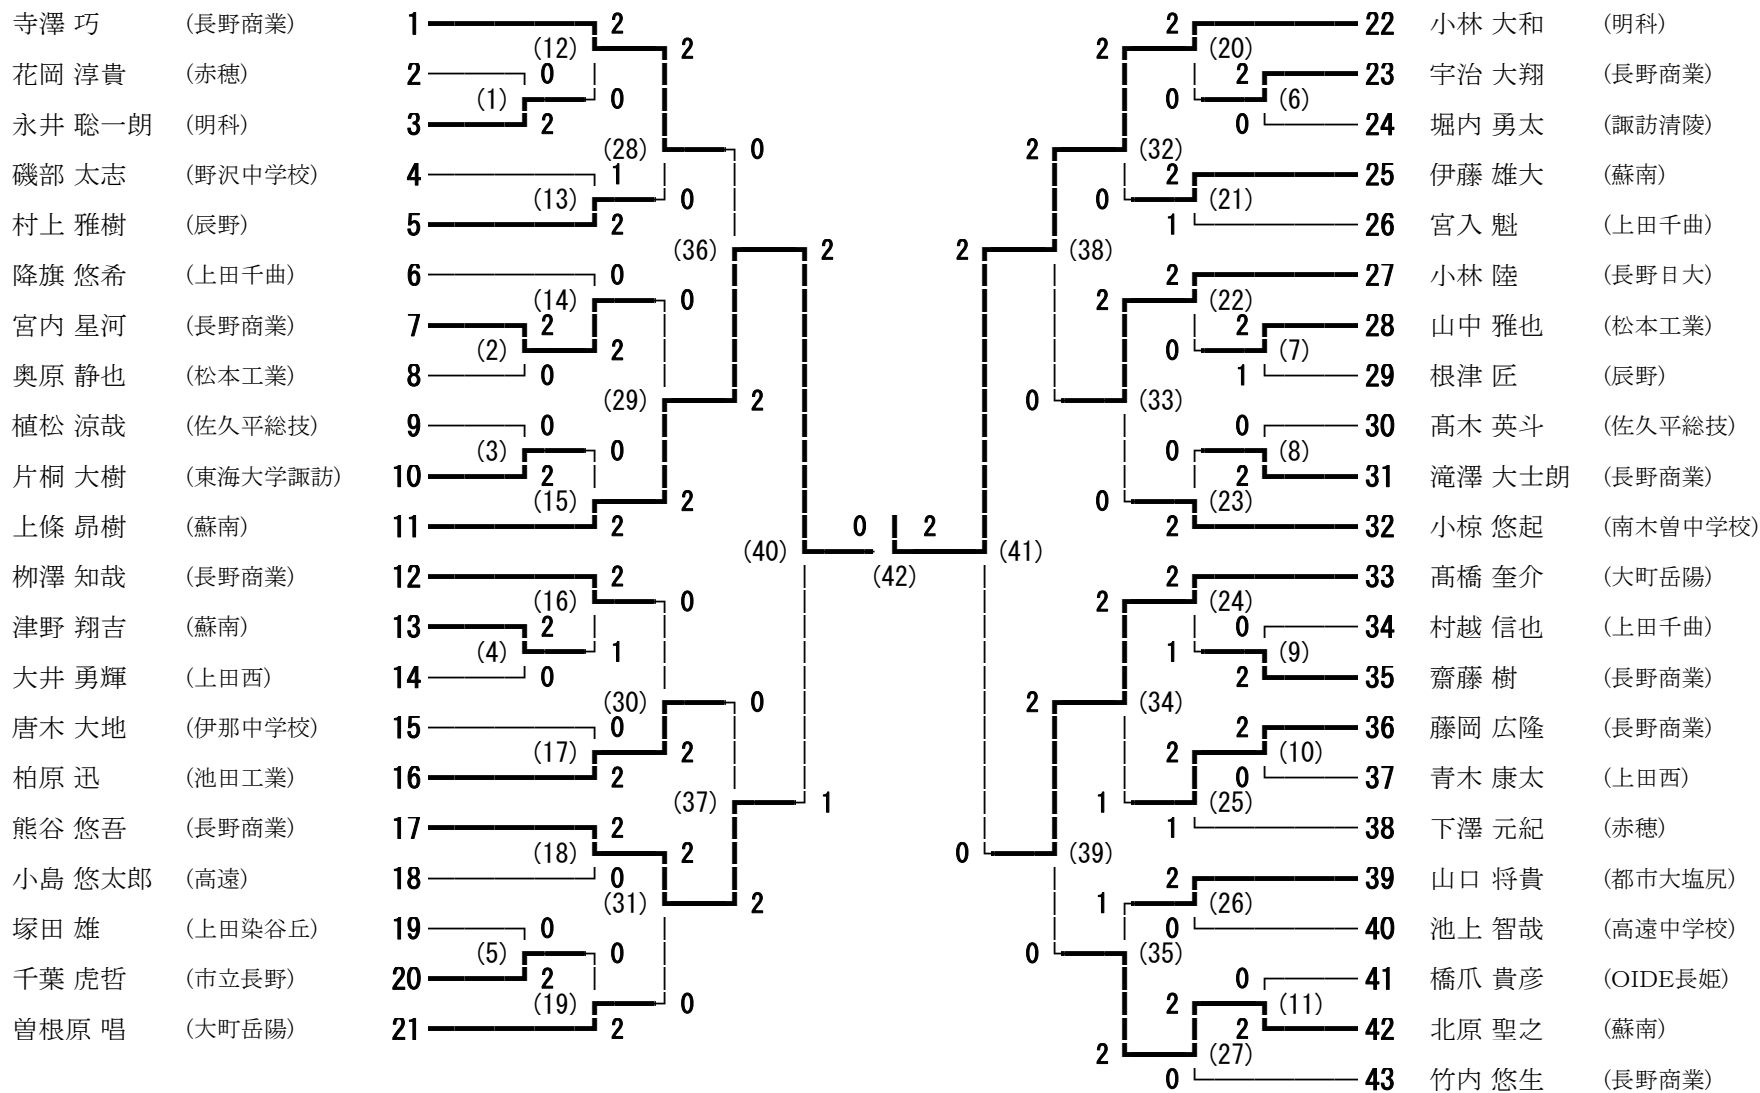

東日本大震災復興支援 平成29年度 第72回 国民体育大会バドミントン競技長野県予選会（少年の部） 男子ダブルス

長野運動公園総合体育館 2017/7/1・2

寺澤 巧・宮坂 敦也 (長野商業)	1	2	2	21	高嶋 健人・丸山 玲伊 (長野商業)
堀内 勇太・岩波 平 (諏訪清陵)	2	(9) 2	2	22	戸谷 謙汰・二木 良幸 (大町岳陽)
塚田 雄・櫻井 建門 (上田染谷丘)	3	(1) 0	0	23	降旗 悠希・岸田 河久 (上田千曲)
村越 信也・阿部 慎吾 (上田千曲)	4	(25) 0	2	24	奥原 静也・山中 雅也 (松本工業)
伊藤 雄大・津野 翔吉 (蘇南)	5	(10) 2	0	25	村上 雅樹・根津 匠 (辰野)
北村 健太・八幡 燎平 (赤穂中学校)	6	0	(33) 2	26	柳澤 知哉・藤岡 広隆 (長野商業)
小林 陸・塩釜 有紀彦 (長野日大)	7	(11) 2	2	27	中山 怜・松本 将太郎 (佐久平総技)
下瀬 海斗・柏原 迅 (池田工業)	8	2	(26) 0	28	北村 優宇貴・丸山 侑大 (長野日大)
高柳 佑太・古畑 日向 (長野工業高専)	9	(2) 0	1	29	原 歩夢・中村 勇太 (赤穂)
河西 柚汰・藤森 優太 (東海大学諏訪)	10	(12) 2	1	30	小椋 悠起・垂見 純一 (南木曾中学校)
上條 龍也・宇治 大翔 (長野商業)	11	2	(37) 1	31	上條 昂樹・神田 元憲 (蘇南)
小松 拓海・功力 颯真 (辰野)	12	(13) 2	2	32	入谷 勇気・宮下 睦貴 (駒ヶ根工業)
渡辺 貴聖・日向 亮平 (小海)	13	(3) 0	0	33	畔上 颯・西澤 平 (北部)
橋爪 貴彦・新井 翔大 (OIDE長姫)	14	(27) 0	2	34	阿部 響太・田尻 敦都 (長野商業)
曾根原 唱・高橋 奎介 (大町岳陽)	15	(14) 2	0	35	大井 勇輝・久保山 魅咲 (上田西)
植松 涼哉・近藤 稀偉冬 (佐久平総技)	16	2	(34) 0	36	佐々木 大吉・岡田 潤 (東海大学諏訪)
竹内 俊輔・吉原 大貴 (北安松川中学校)	17	(15) 0	0	37	一柳 壯綱・澤口 飛馬 (下條中学校)
滝澤 大士朗・内河 涼介 (長野商業)	18	(28) 0	1	38	倉根 凱・芥藤 李央 (佐久平総技)
三村 隼輝・城山 達也 (松本県ヶ丘)	19	(4) 0	0	39	奥原 優樹・奥原 悠士 (梓川)
下澤 元紀・峯坂 元希 (赤穂)	20	(16) 2	2	40	竹内 悠生・熊谷 悠吾 (長野商業)

東日本大震災復興支援 平成29年度 第72回 国民体育大会バドミントン競技長野県予選会（少年の部） 女子ダブルス

長野運動公園総合体育館 2017/7/1・2

東日本大震災復興支援 平成29年度 第72回 国民体育大会バドミントン競技長野県予選会（少年の部） 男子シングルス

長野運動公園総合体育館 2017/7/1・2

東日本大震災復興支援 平成29年度 第72回 国民体育大会バドミントン競技長野県予選会（少年の部） 女子シングルス

長野運動公園総合体育館 2017/7/1・2