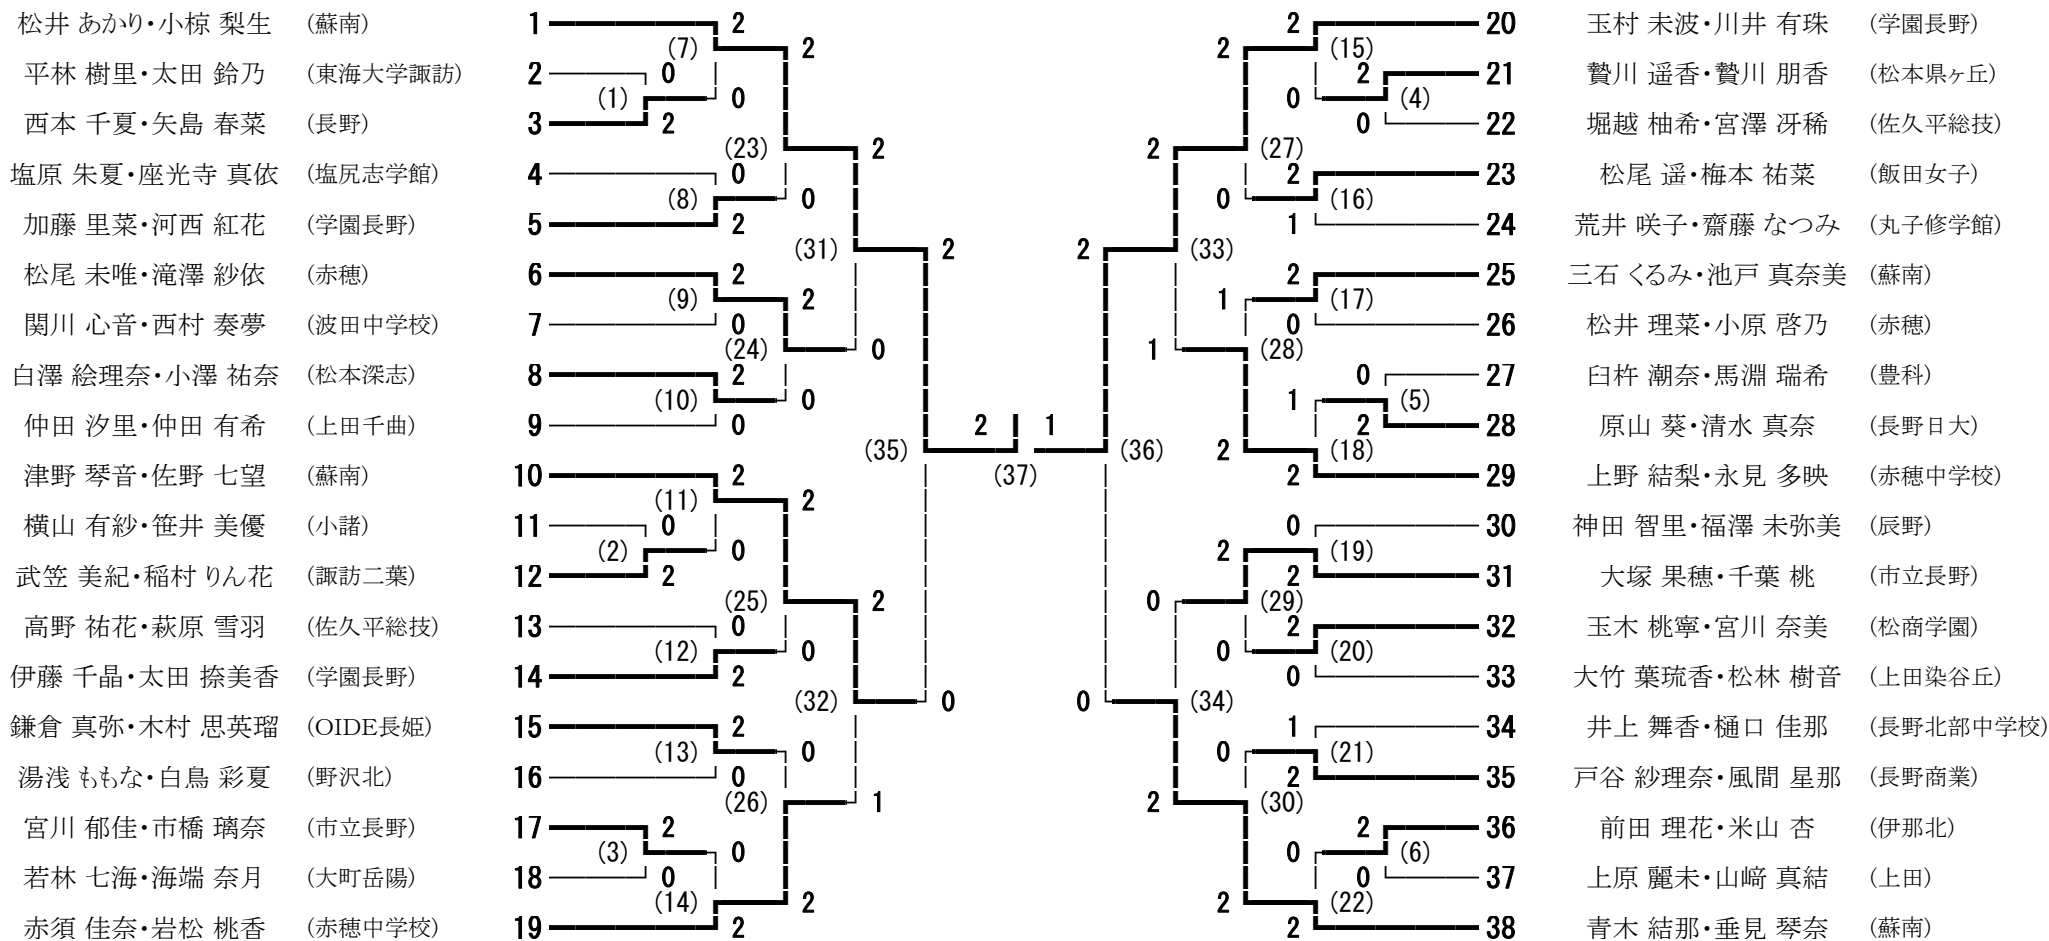

東日本大震災復興支援 平成29年度 第72回 国民体育大会バドミントン競技長野県予選会（少年の部） 男子ダブルス

長野運動公園総合体育館 2017/7/1・2

寺澤 巧・宮坂 敦也 (長野商業)	1	2	2	21	高嶋 健人・丸山 玲伊 (長野商業)
堀内 勇太・岩波 平 (諏訪清陵)	2	(9) 2	2	22	戸谷 謙汰・二木 良幸 (大町岳陽)
塚田 雄・櫻井 建門 (上田染谷丘)	3	(1) 0	0	23	降旗 悠希・岸田 河久 (上田千曲)
村越 信也・阿部 慎吾 (上田千曲)	4	(25) 0	2	24	奥原 静也・山中 雅也 (松本工業)
伊藤 雄大・津野 翔吉 (蘇南)	5	(10) 2	0	25	村上 雅樹・根津 匠 (辰野)
北村 健太・八幡 燎平 (赤穂中学校)	6	0	(33) 2	26	柳澤 知哉・藤岡 広隆 (長野商業)
小林 陸・塩釜 有紀彦 (長野日大)	7	(11) 2	2	27	中山 怜・松本 将太郎 (佐久平総技)
下瀬 海斗・柏原 迅 (池田工業)	8	2	(26) 0	28	北村 優宇貴・丸山 侑大 (長野日大)
高柳 佑太・古畑 日向 (長野工業高専)	9	(2) 0	1	29	原 歩夢・中村 勇太 (赤穂)
河西 柚汰・藤森 優太 (東海大学諏訪)	10	(12) 2	1	30	小椋 悠起・垂見 純一 (南木曾中学校)
上條 龍也・宇治 大翔 (長野商業)	11	2	(37) 1	31	上條 昂樹・神田 元憲 (蘇南)
小松 拓海・功力 颯真 (辰野)	12	(13) 2	2	32	入谷 勇気・宮下 睦貴 (駒ヶ根工業)
渡辺 貴聖・日向 亮平 (小海)	13	(3) 0	0	33	畔上 颯・西澤 平 (北部)
橋爪 貴彦・新井 翔大 (OIDE長姫)	14	(27) 0	2	34	阿部 響太・田尻 敦都 (長野商業)
曾根原 唱・高橋 奎介 (大町岳陽)	15	(14) 2	0	35	大井 勇輝・久保山 魅咲 (上田西)
植松 涼哉・近藤 稀偉冬 (佐久平総技)	16	2	(34) 0	36	佐々木 大吉・岡田 潤 (東海大学諏訪)
竹内 俊輔・吉原 大貴 (北安松川中学校)	17	(15) 0	0	37	一柳 壯綱・澤口 飛馬 (下條中学校)
滝澤 大士朗・内河 涼介 (長野商業)	18	(28) 0	1	38	倉根 凱・芥藤 李央 (佐久平総技)
三村 隼輝・城山 達也 (松本県ヶ丘)	19	(4) 0	0	39	奥原 優樹・奥原 悠士 (梓川)
下澤 元紀・峯坂 元希 (赤穂)	20	(16) 2	2	40	竹内 悠生・熊谷 悠吾 (長野商業)

東日本大震災復興支援 平成29年度 第72回 国民体育大会バドミントン競技長野県予選会（少年の部） 女子ダブルス

長野運動公園総合体育館 2017/7/1・2

東日本大震災復興支援 平成29年度 第72回 国民体育大会バドミントン競技長野県予選会（少年の部） 男子シングルス

長野運動公園総合体育館 2017/7/1・2

東日本大震災復興支援 平成29年度 第72回 国民体育大会バドミントン競技長野県予選会（少年の部） 女子シングルス

長野運動公園総合体育館 2017/7/1・2