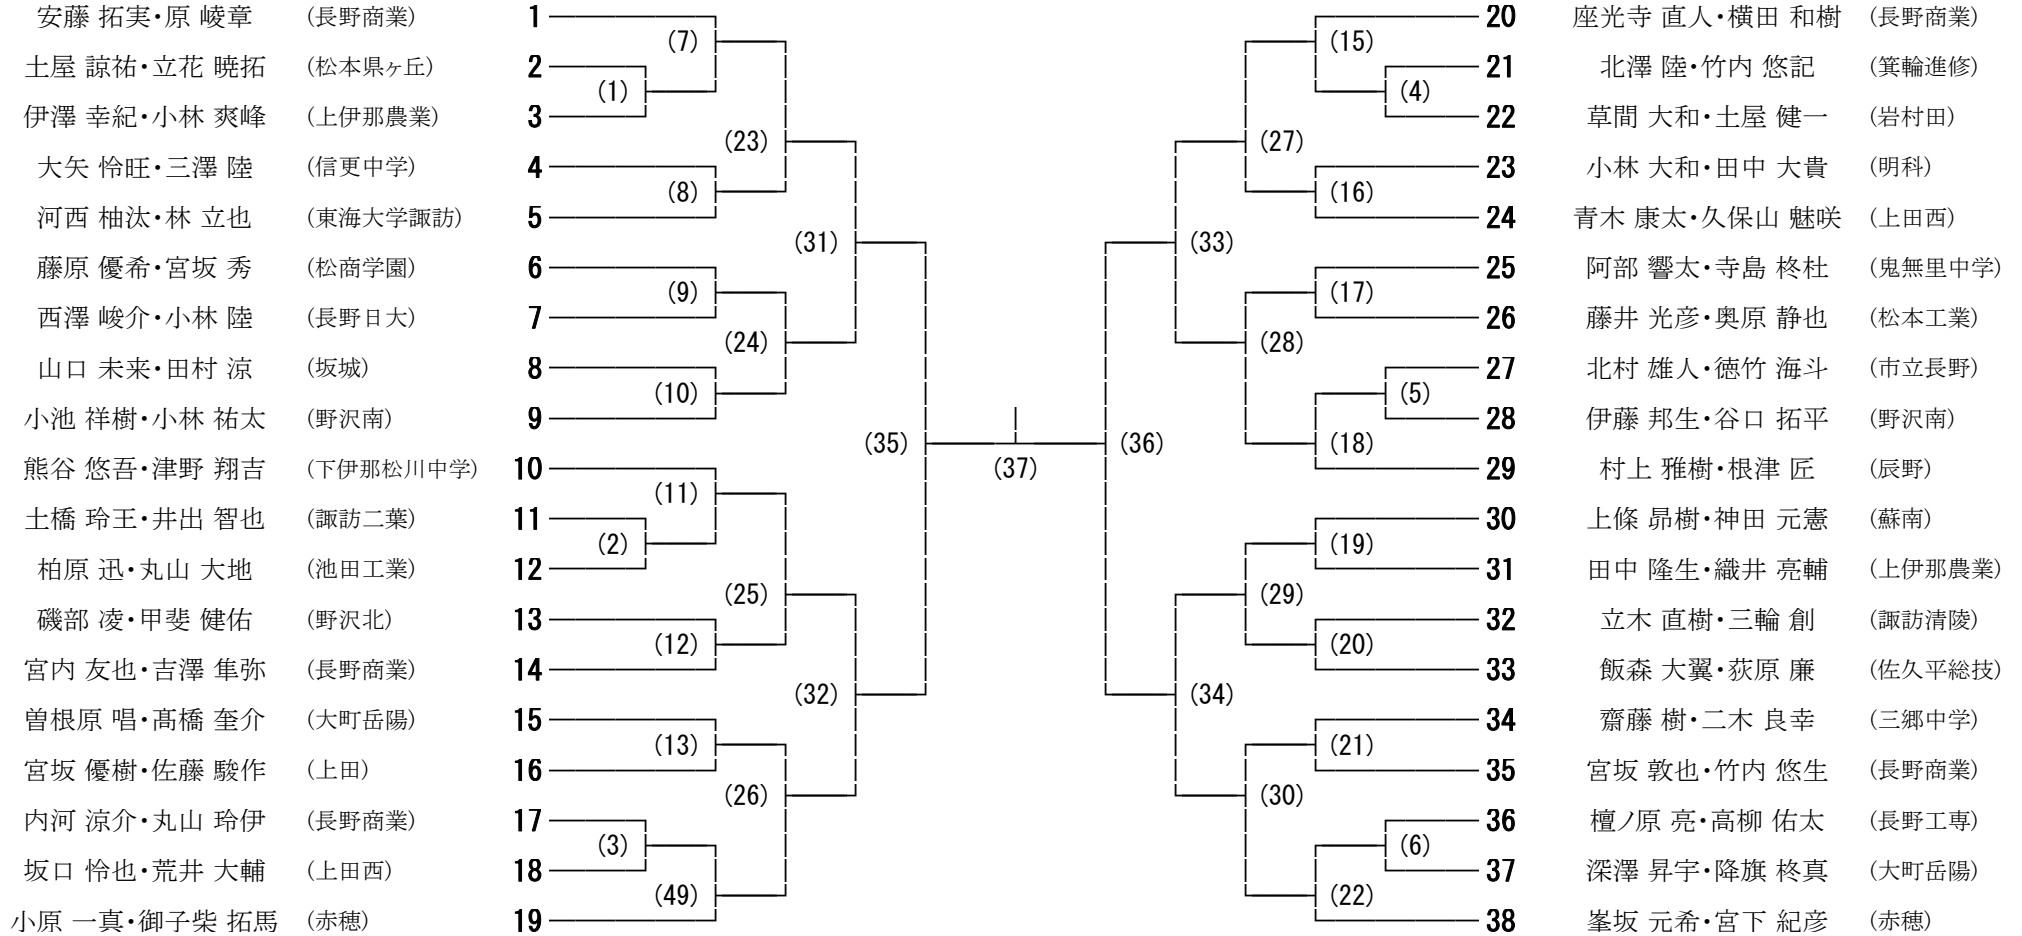

長野運動公園総合運動場体育館(東和田)

《7/2(土) ダブルス》

入口	9	① 学園長野(女) ② 塩尻志学館(女)/豊科(女) ③ 赤穂(女)	5	① 長野(女)/市立長野(女) ② 蘇南(女) ③ 赤穂(男)	1	① 長野商業(男) ② 蘇南(男)/松商学園(男) ③ 中学校(男子)
	10	① 長野商業(女)/北部(女) ② 松本蟻ヶ崎(女)/穂高商(女) ③ 辰野(女)	6	① 長野日大(女)/須坂東(女) ② 松商学園(女)/大町岳陽(女) ③ 辰野(男)/清陵(男)/東海諏訪(男)	2	① 長野商業(男) ② 明科(男)/松本工業(男) ③ 中学校(男子)
	11	① 上田(女)/上田千曲(女) ② 小諸(女)/軽井沢(女) ③ 東海大諏訪(女)/上伊那農(女)	7	① 岩村田(男)/上田(男) ② 野沢南(男) ③ 諏訪二葉(男)/箕輪進修(男)	3	① 長野日大(男)/坂城(男) ② 県ヶ丘(男)/池田工業(男) ③ 中学校(女子)
	12	① 上田東(女) ② 岩村田(女)/丸子修学(女) ③ 岡谷南(女)/飯田女子(女)	8	① 上田西(男) ② 佐久平総合(男)/野沢北(男) ③ 上伊那農業(男)	4	① 長野高専(男)/市立長野(男) ② 大町岳陽(男) ③ 中学校(女子)
本 部						

①8:10~8:30 ②8:30~8:50 ③8:50~9:10

長野運動公園総合運動場体育館(東和田)

《7/3(日) シングルス》

入口	9	① 学園長野(女) ② 蘇南(女) ③ 赤穂(女)	5	① 長野女子(女)/須坂東(女) ② 松本工業(男) ③ 赤穂(男)	1	① 長野商業(男) ② 蘇南(男) ③ 中学校(男)
	10	① 学園長野(女) ② 蘇南(女) ③ 東海大諏訪(女)	6	① 長野商業(女)/創造学園(女) ② 松商学園(女)/市立長野(女) ③ 東海大諏訪(男)	2	① 長野商業(男) ② 大町岳陽(男) ③ 中学校(男)
	11	① 上田東(女) ② 丸子修学館(女)/上田西(女) ③ 辰野(女)/上伊那農業(女)	7	① 上田西(男) ② 野沢南(男)/野沢北(男) ③ 諏訪清陵(男)/諏訪二葉(男)	3	① 長野商業(男)/長野日大(男) ② 松商学園(男) ③ 中学校(女)
	12	① 上田千曲(女)/上田(女) ② 野沢北(女)/野沢南(女) ③ 岡谷南(女)/飯田女子(女)	8	① 上田千曲(男)/上田東(男) ② 岩村田(男)/丸子修学館(男) ③ 飯田(男)	4	① 立志館(男)/長野吉田(男) ② 明科(男)/池田工業(男) ③ 中学校(女)
本 部						

①8:10~8:30 ②8:30~8:50 ③8:50~9:10

平成28年度 東日本大震災復興の架け橋 第71回国民体育大会バドミントン競技長野県予選（少年の部） 男子ダブルス

2016/7/2・3 長野運動公園園体育館