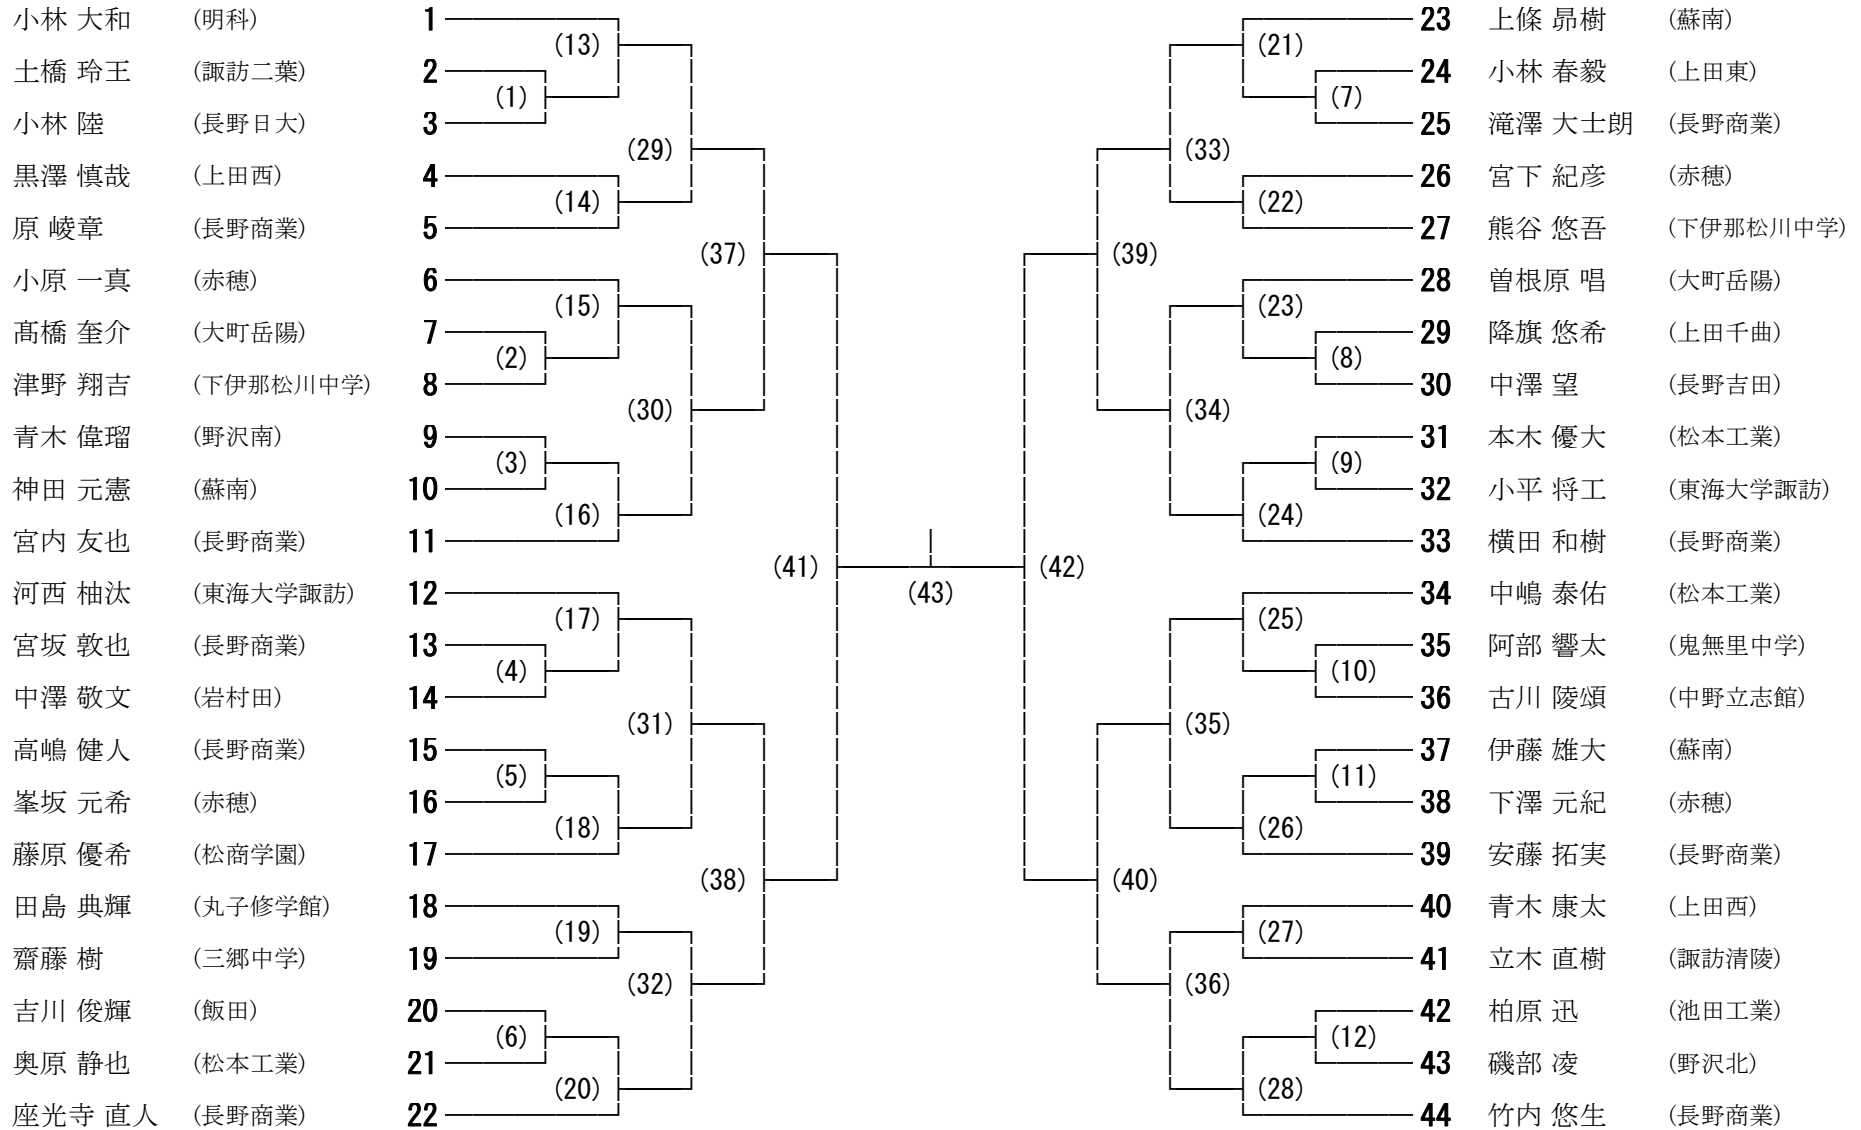

平成28年度 東日本大震災復興の架け橋 第71回国民体育大会バドミントン競技長野県予選（少年の部） 男子シングルス

2016/7/2・3 長野運動公園体育館