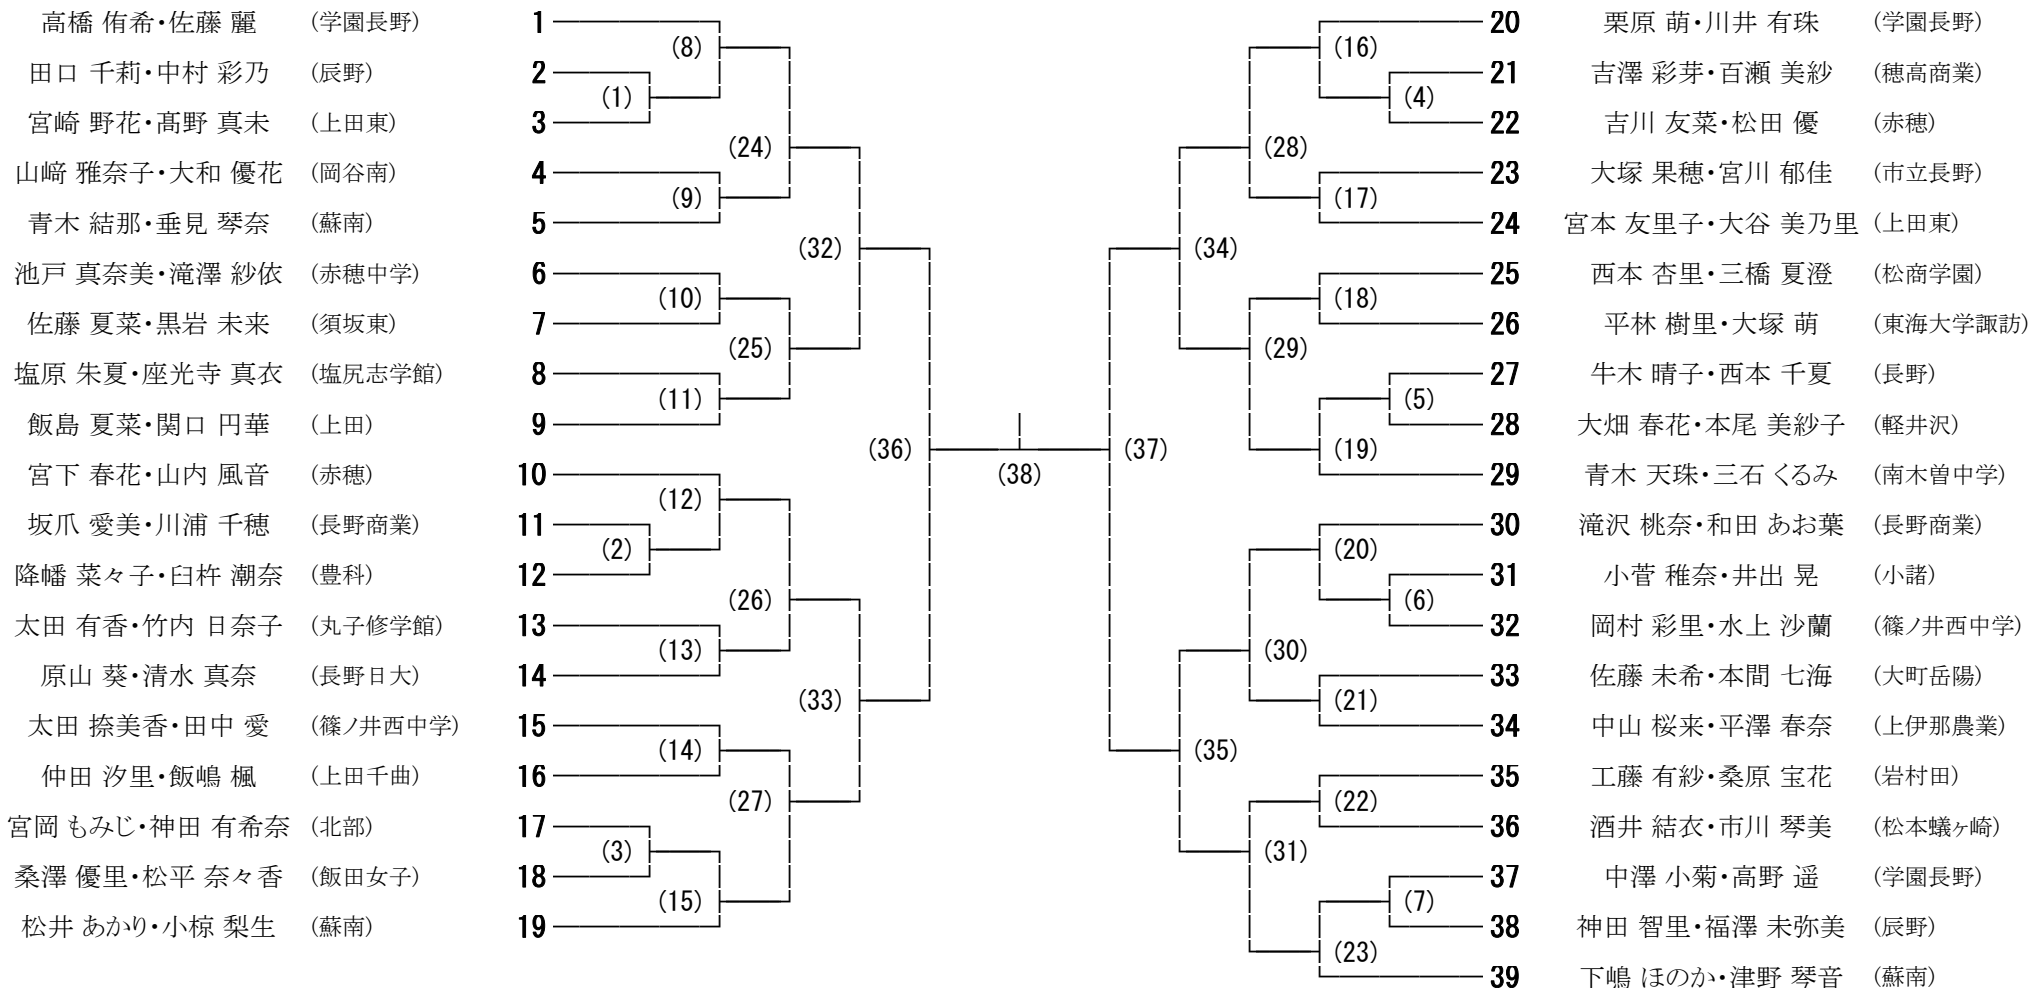

①8:10~8:30 ②8:30~8:50 ③8:50~9:10

長野運動公園総合運動場体育館(東和田)

《7/3(日) シングルス》

入口	9	① 学園長野(女) ② 蘇南(女) ③ 赤穂(女)	5	① 長野女子(女)/須坂東(女) ② 松本工業(男) ③ 赤穂(男)	1	① 長野商業(男) ② 蘇南(男) ③ 中学校(男)
	10	① 学園長野(女) ② 蘇南(女) ③ 東海大諏訪(女)	6	① 長野商業(女)/創造学園(女) ② 松商学園(女)/市立長野(女) ③ 東海大諏訪(男)	2	① 長野商業(男) ② 大町岳陽(男) ③ 中学校(男)
	11	① 上田東(女) ② 丸子修学館(女)/上田西(女) ③ 辰野(女)/上伊那農業(女)	7	① 上田西(男) ② 野沢南(男)/野沢北(男) ③ 諏訪清陵(男)/諏訪二葉(男)	3	① 長野商業(男)/長野日大(男) ② 松商学園(男) ③ 中学校(女)
	12	① 上田千曲(女)/上田(女) ② 野沢北(女)/野沢南(女) ③ 岡谷南(女)/飯田女子(女)	8	① 上田千曲(男)/上田東(男) ② 岩村田(男)/丸子修学館(男) ③ 飯田(男)	4	① 立志館(男)/長野吉田(男) ② 明科(男)/池田工業(男) ③ 中学校(女)
本 部						

①8:10~8:30 ②8:30~8:50 ③8:50~9:10

平成28年度 東日本大震災復興の架け橋 第71回国民体育大会バドミントン競技長野県予選（少年の部） 男子ダブルス

2016/7/2・3 長野運動公園園体育館

平成28年度 東日本大震災復興の架け橋 第71回国民体育大会バドミントン競技長野県予選（少年の部） 女子ダブルス

2016/7/2・3 長野運動公園体育館

平成28年度 東日本大震災復興の架け橋 第71回国民体育大会バドミントン競技長野県予選（少年の部） 男子シングルス