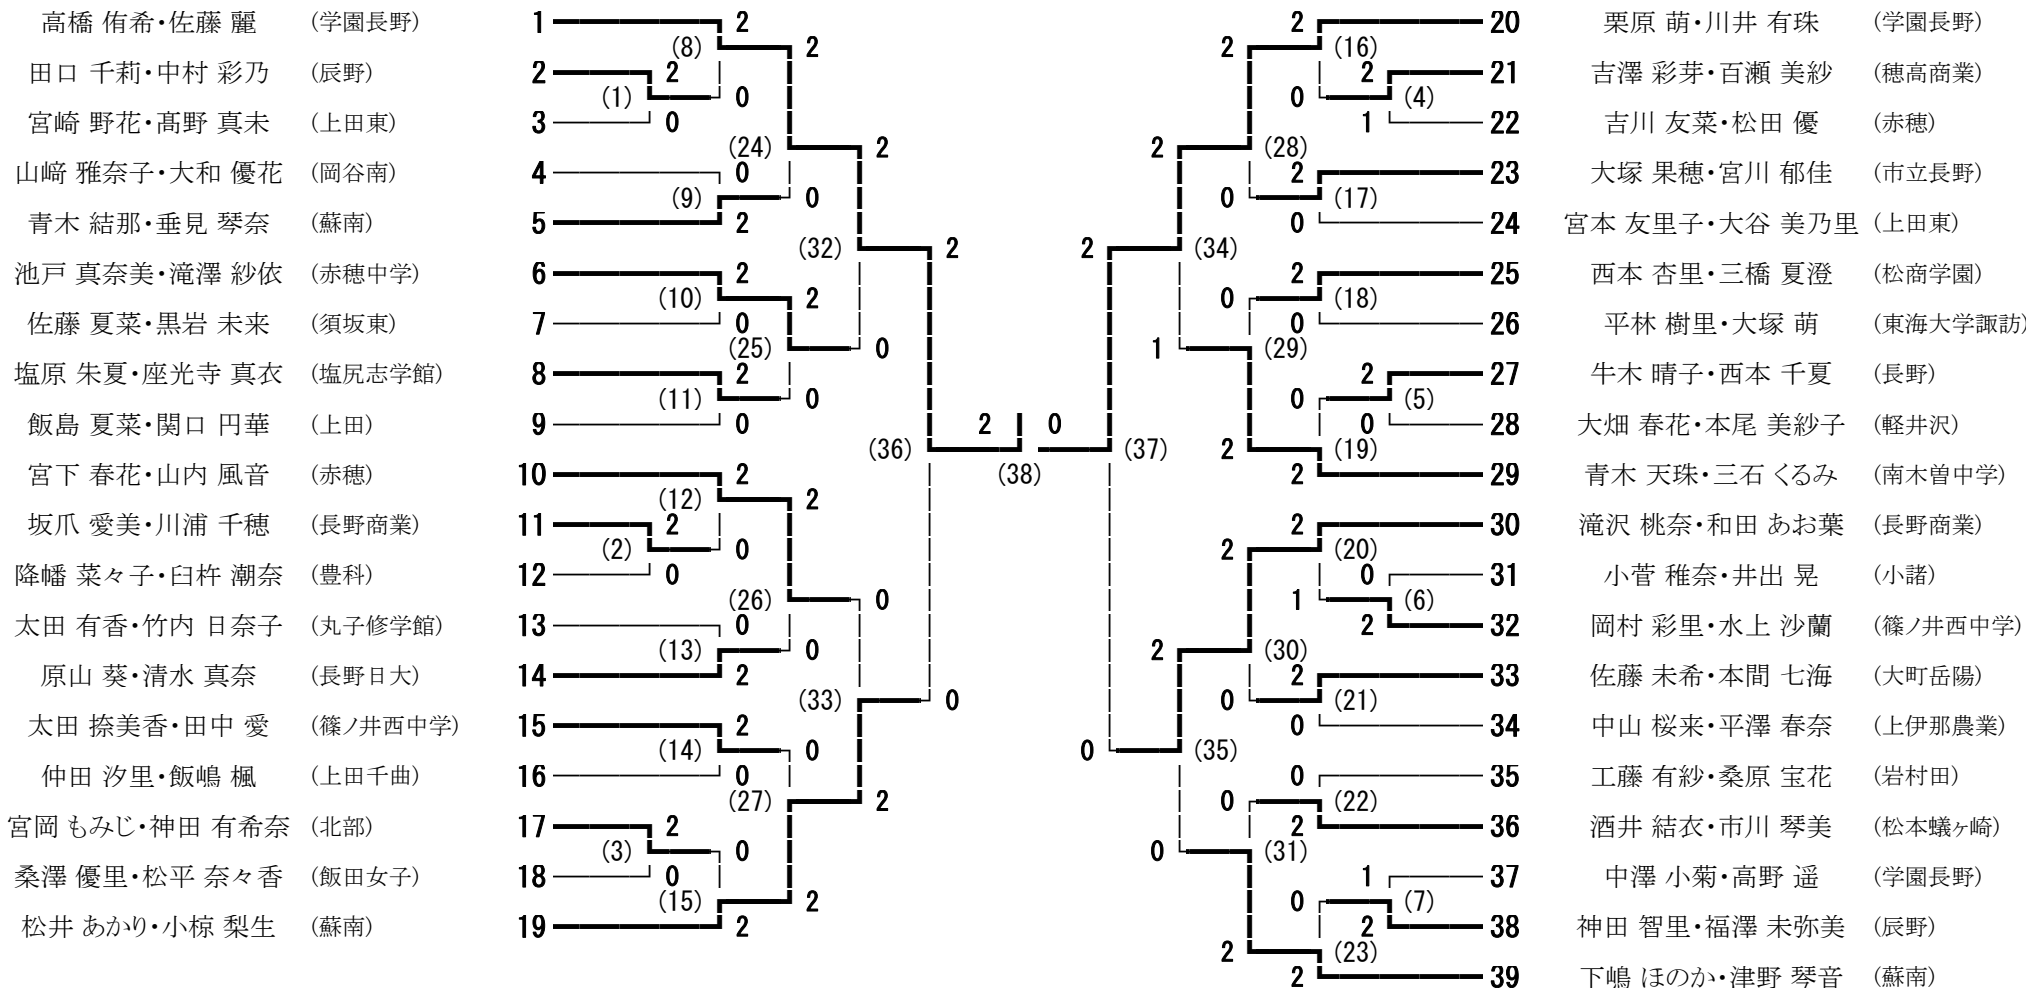

平成28年度 東日本大震災復興の架け橋 第71回国民体育大会バドミントン競技長野県予選（少年の部） 男子ダブルス

2016/7/2・3 長野運動公園園体育館

安藤 拓実・原 峻章 (長野商業)	1	2	2	20	座光寺 直人・横田 和樹 (長野商業)		
土屋 諒祐・立花 暁拓 (松本県ヶ丘)	2	(7)	2	(15)	北澤 陸・竹内 悠記 (箕輪進修)		
伊澤 幸紀・小林 爽峰 (上伊那農業)	3	(1)	0	0	1	21	(4)
大矢 怜旺・三澤 陸 (信更中学)	4	0	(23)	2	2	22	
河西 柚汰・林 立也 (東海大学諏訪)	5	(8)	0	0	2	23	(16)
藤原 優希・宮坂 秀 (松商学園)	6	1	(31)	2	0	24	0
西澤 峻介・小林 陸 (長野日大)	7	(9)	2	2	2	25	1
山口 未来・田村 涼 (坂城)	8	(24)	2	0	2	26	(17)
小池 祥樹・小林 祐太 (野沢南)	9	(10)	2	0	0	27	2
熊谷 悠吾・津野 翔吉 (下伊那松川中学)	10	1	(35)	0	2	28	0
土橋 玲王・井出 智也 (諏訪二葉)	11	(11)	0	(37)	2	29	(18)
柏原 迅・丸山 大地 (池田工業)	12	(2)	2	0	1	30	2
磯部 凌・甲斐 健佑 (野沢北)	13	(25)	0	2	2	31	(19)
宮内 友也・吉澤 隼弥 (長野商業)	14	(12)	2	2	0	32	(20)
曾根原 唱・高橋 奎介 (大町岳陽)	15	(32)	2	0	2	33	0
宮坂 優樹・佐藤 駿作 (上田)	16	(13)	0	2	0	34	0
内河 涼介・丸山 玲伊 (長野商業)	17	(26)	2	2	2	35	(21)
坂口 怜也・荒井 大輔 (上田西)	18	(3)	0	2	1	36	(30)
小原 一真・御子柴 拓馬 (赤穂)	19	(14)	1	1	0	37	0
					2	38	2

平成28年度 東日本大震災復興の架け橋 第71回国民体育大会バドミントン競技長野県予選 (少年の部) 女子ダブルス

2016/7/2・3 長野運動公園体育館

平成28年度 東日本大震災復興の架け橋 第71回国民体育大会バドミントン競技長野県予選（少年の部） 男子シングルス

2016/7/2・3 長野運動公園体育館

平成28年度 東日本大震災復興の架け橋 第71回国民体育大会バドミントン競技長野県予選（少年の部） 女子シングルス