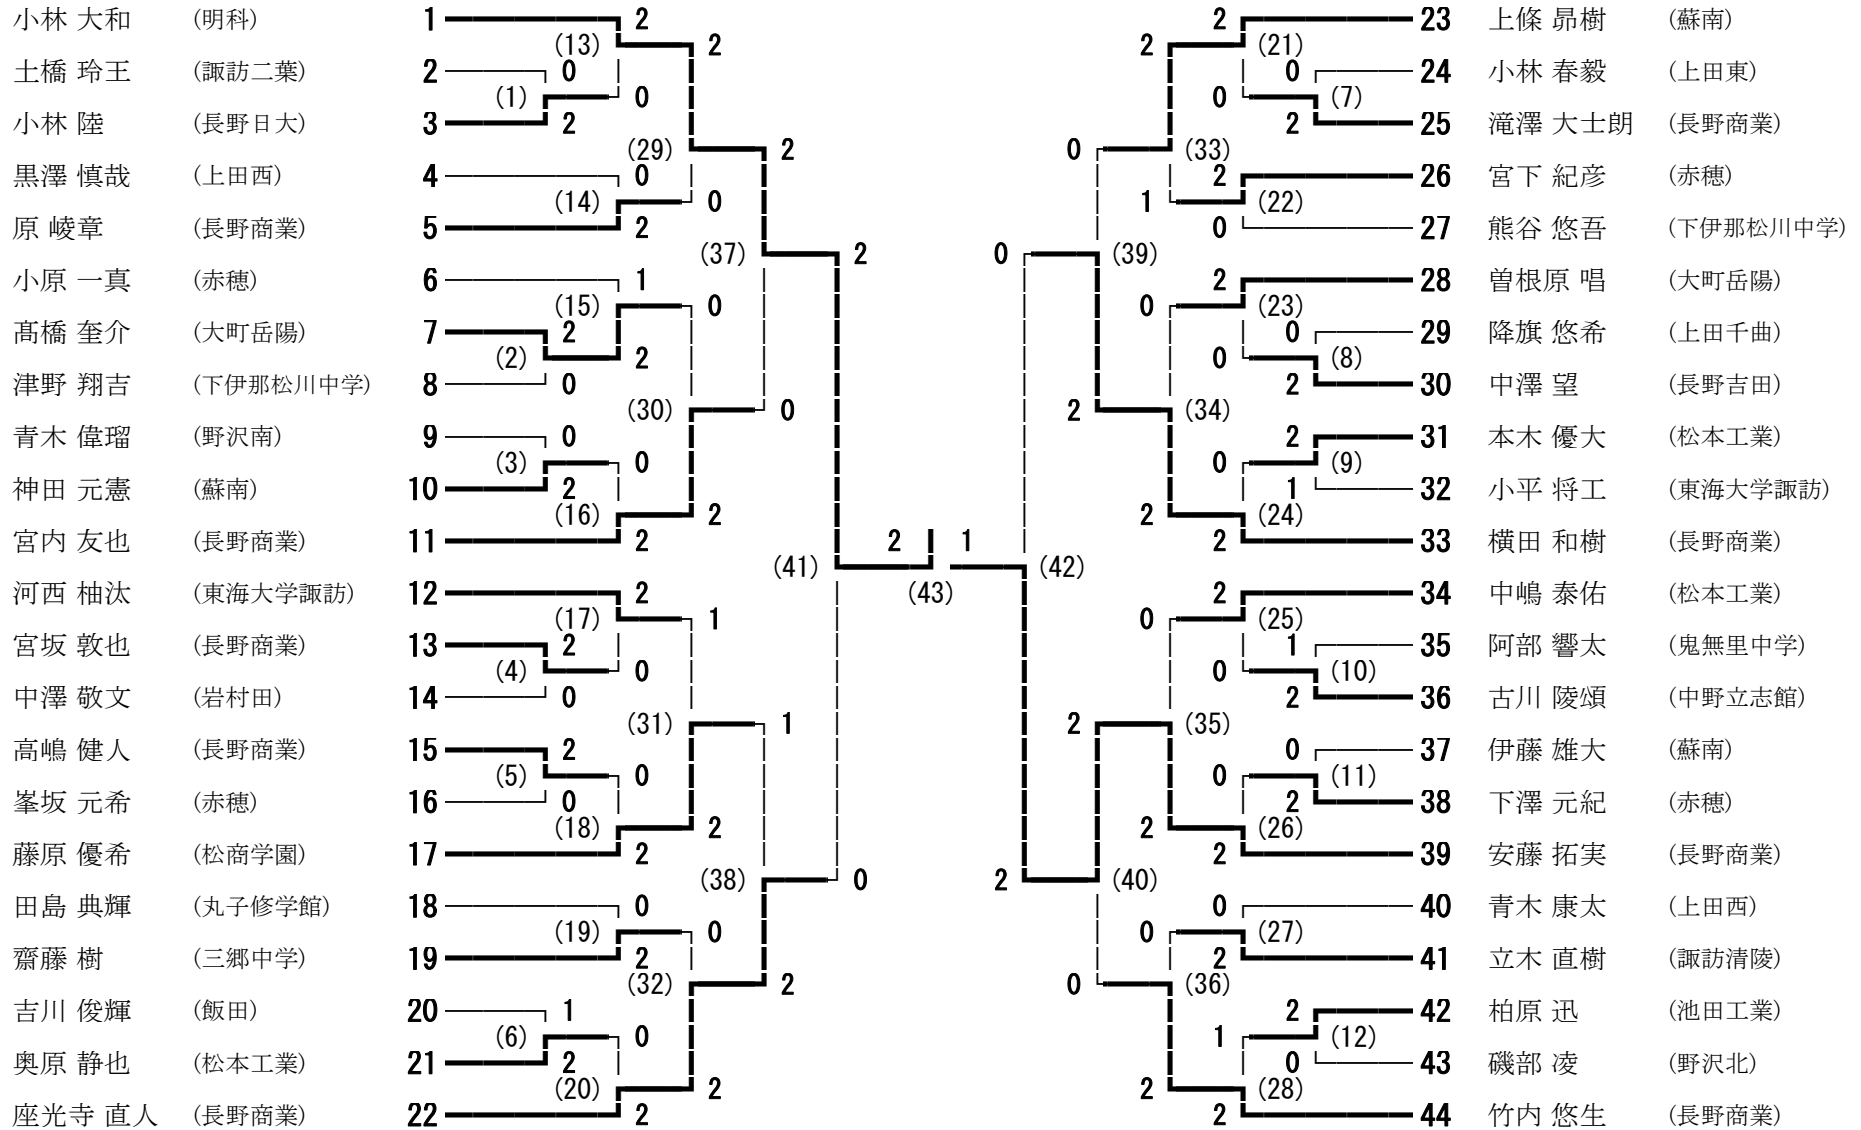

平成28年度 東日本大震災復興の架け橋 第71回国民体育大会バドミントン競技長野県予選（少年の部） 男子ダブルス

2016/7/2・3 長野運動公園園体育館

安藤 拓実・原 峻章 (長野商業)	1	2	2	20	座光寺 直人・横田 和樹 (長野商業)		
土屋 諒祐・立花 暁拓 (松本県ヶ丘)	2	(7)	2	(15)	北澤 陸・竹内 悠記 (箕輪進修)		
伊澤 幸紀・小林 爽峰 (上伊那農業)	3	(1)	0	0	1	21	(4)
大矢 怜旺・三澤 陸 (信更中学)	4	0	(23)	2	2	22	
河西 柚汰・林 立也 (東海大学諏訪)	5	(8)	0	0	2	23	(16)
藤原 優希・宮坂 秀 (松商学園)	6	1	(31)	2	0	24	0
西澤 峻介・小林 陸 (長野日大)	7	(9)	2	2	2	25	1
山口 未来・田村 涼 (坂城)	8	(24)	2	0	2	26	(17)
小池 祥樹・小林 祐太 (野沢南)	9	(10)	2	0	0	27	2
熊谷 悠吾・津野 翔吉 (下伊那松川中学)	10	1	(35)	0	2	28	0
土橋 玲王・井出 智也 (諏訪二葉)	11	(11)	0	(37)	2	29	(18)
柏原 迅・丸山 大地 (池田工業)	12	(2)	2	0	1	30	2
磯部 凌・甲斐 健佑 (野沢北)	13	(25)	0	2	2	31	(19)
宮内 友也・吉澤 隼弥 (長野商業)	14	(12)	2	2	0	32	(20)
曾根原 唱・高橋 奎介 (大町岳陽)	15	(32)	2	0	2	33	0
宮坂 優樹・佐藤 駿作 (上田)	16	(13)	0	2	0	34	0
内河 涼介・丸山 玲伊 (長野商業)	17	(26)	2	2	2	35	(21)
坂口 怜也・荒井 大輔 (上田西)	18	(3)	0	2	1	36	(30)
小原 一真・御子柴 拓馬 (赤穂)	19	(14)	1	1	0	37	0
					2	38	2

平成28年度 東日本大震災復興の架け橋 第71回国民体育大会バドミントン競技長野県予選 (少年の部) 女子ダブルス

2016/7/2・3 長野運動公園体育館

平成28年度 東日本大震災復興の架け橋 第71回国民体育大会バドミントン競技長野県予選（少年の部） 男子シングルス

2016/7/2・3 長野運動公園体育館

平成28年度 東日本大震災復興の架け橋 第71回国民体育大会バドミントン競技長野県予選（少年の部） 女子シングルス