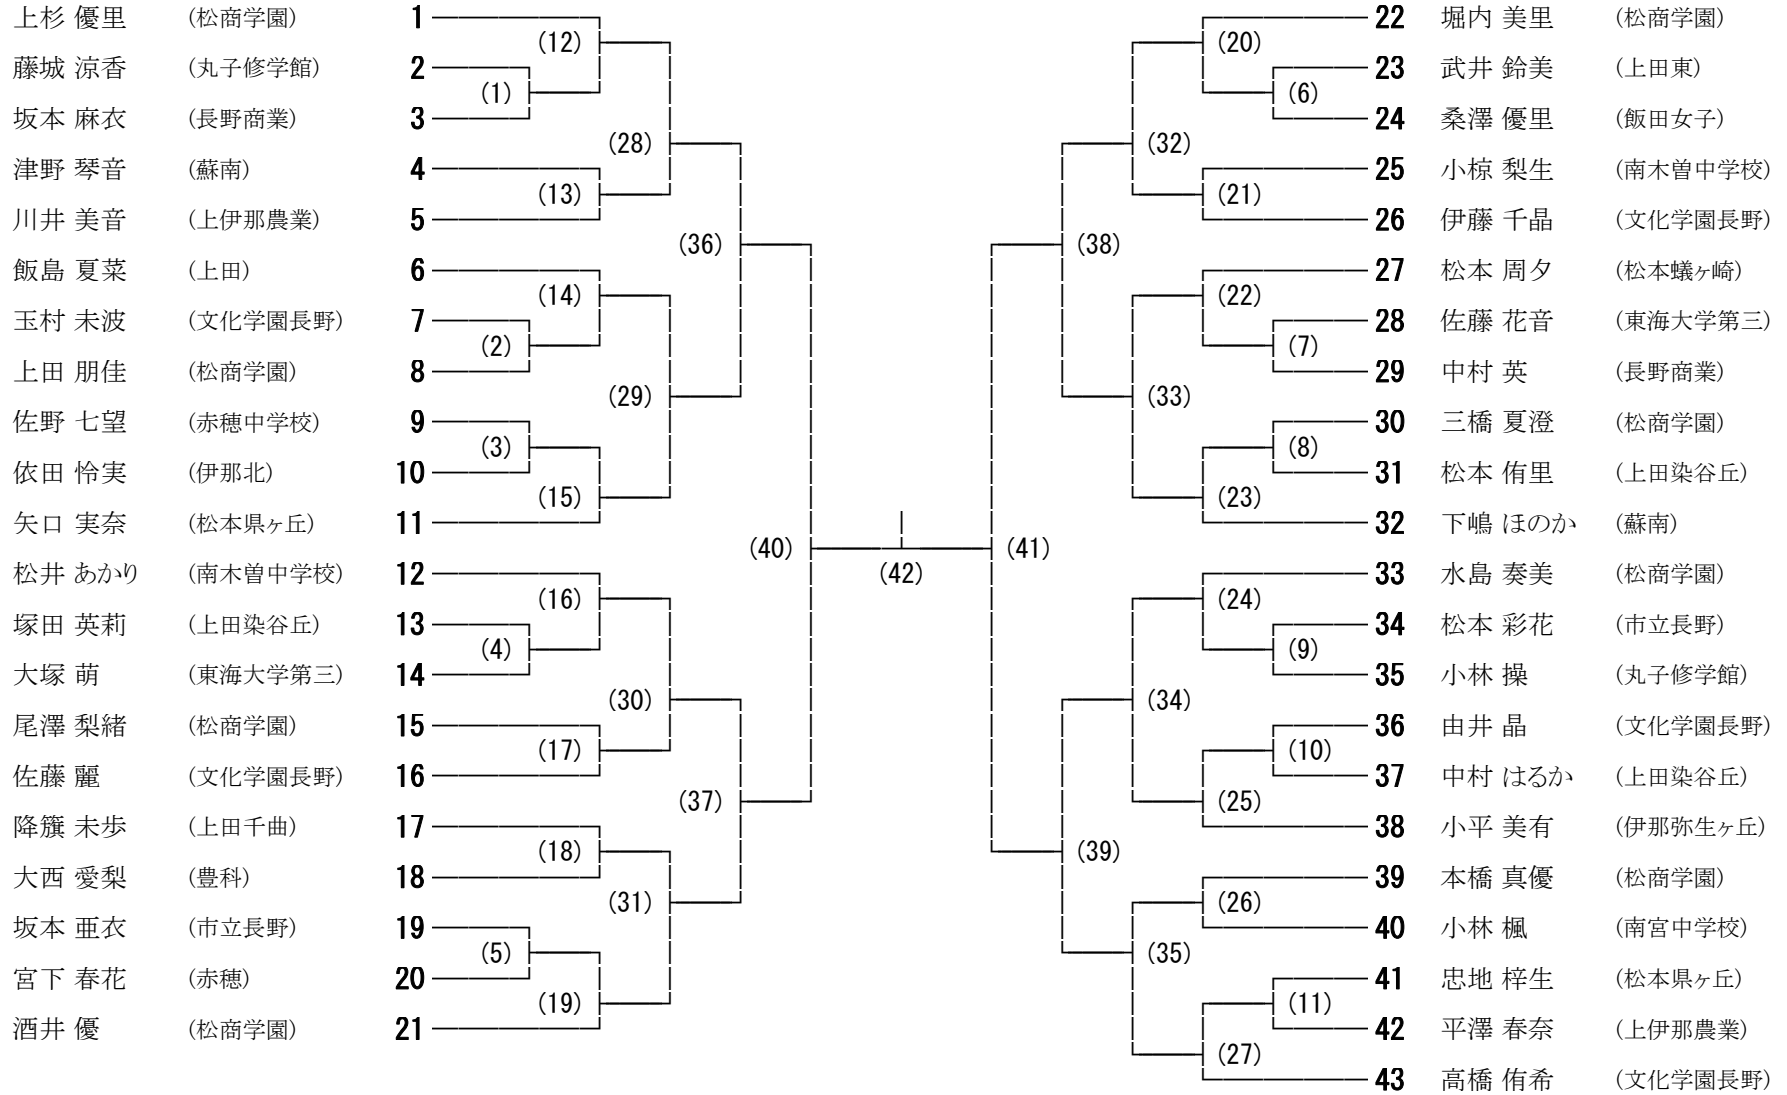

平成27年度 東日本大震災復興支援 第70回 国民体育大会バドミントン競技長野県予選会（少年の部） 女子シングルス

2015/7/4・5

ホワイトリング