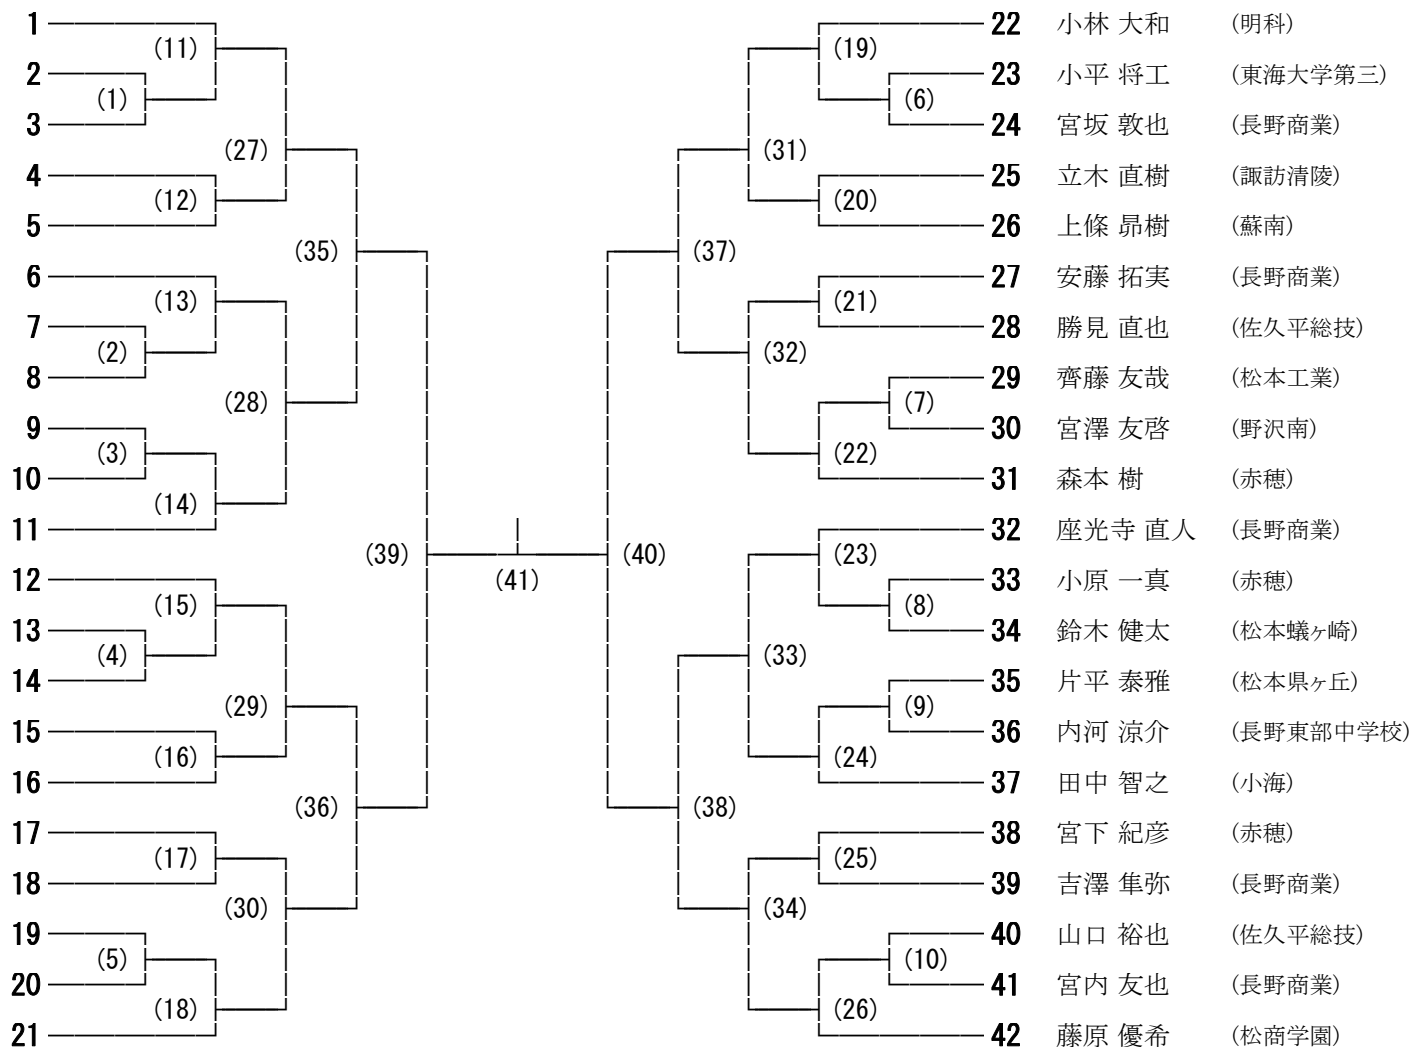

平成27年度 東日本大震災復興支援 第70回 国民体育大会バドミントン競技長野県予選会（少年の部） 男子シングルス

2015/7/4・5

ホワイトリング

- 松井 悠一郎 (蘇南)
- 下澤 元紀 (赤穂)
- 中村 友哉 (長野吉田)
- 岡部 将太 (野沢南)
- 竹内 悠生 (長野商業)
- 河西 柚汰 (東海大学第三)
- 吉江 洲 (梓川)
- 丸山 玲伊 (長野東部中学校)
- 中嶋 泰佑 (松本工業)
- 勝見 禎輝 (佐久平総技)
- 横田 和樹 (長野商業)
- 曾根原 唱 (豊科南中学校)
- 小池 祥樹 (野沢南)
- 峯坂 元希 (赤穂)
- 原 峻章 (長野商業)
- 青柳 寛太 (松商学園)
- 田中 晴基 (佐久平総技)
- 小山 翔 (坂城)
- 三澤 祐太 (大町北)
- 吉田 知生 (岡谷東)
- 寺澤 巧 (長野商業)