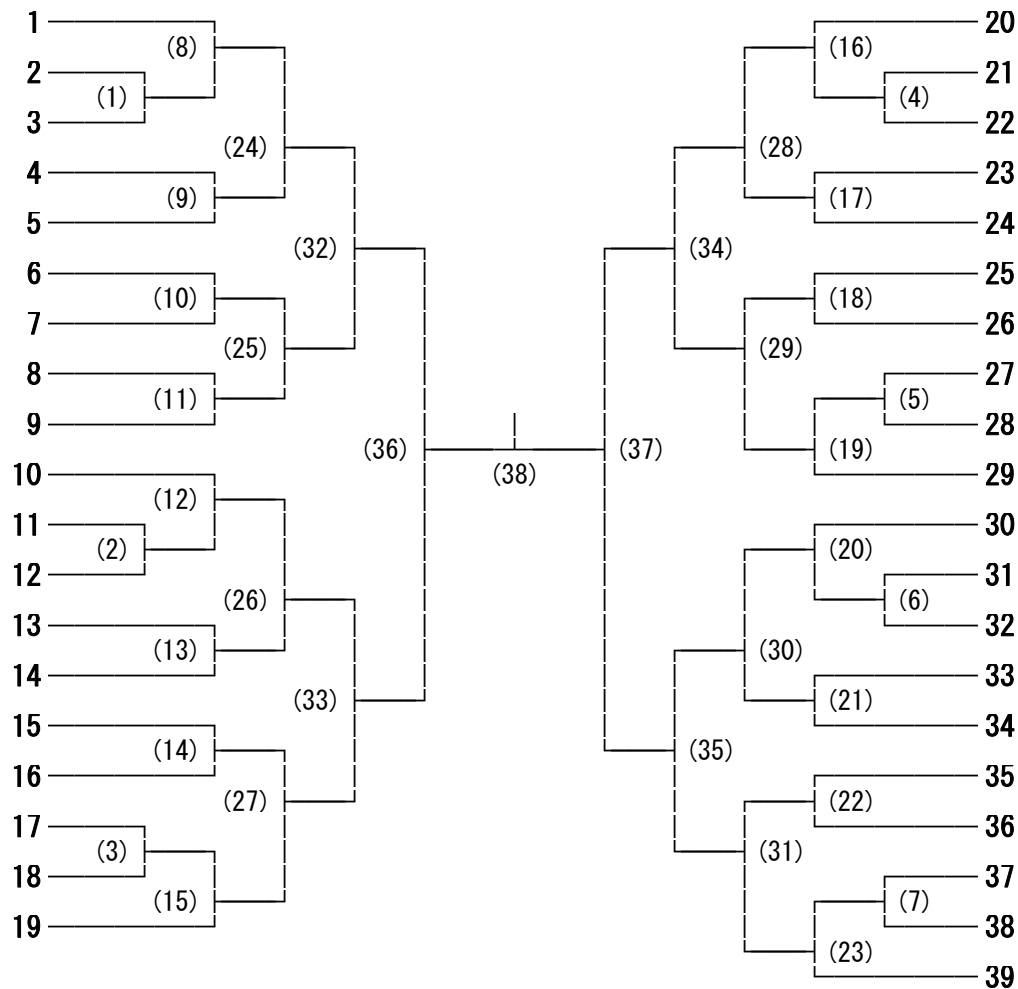

※ 割り振りは平等ではありませんが、意を汲んで頂き譲り合って練習してください。

※ ①8:10～8:25 ②8:25～8:40 ③8:40～8:55

平成27年度 東日本大震災復興支援 第70回 国民体育大会バドミントン競技長野県予選会（少年の部） 男子ダブルス

2015/7/4・5

ホワイトリング

- 井上 宥希・原 峻章 (長野商業)
- 平林 海斗・本木 優大 (松本工業)
- 小原 一真・御子柴 拓馬 (赤穂)
- 新井 拓真・山崎 岳斗 (信更中学校)
- 土田 玲央・横山 花道 (駒ヶ根工業)
- 上條 昂樹・百瀬 駿 (蘇南)
- 太田 知志・上條 龍也 (長野商業)
- 曾根 豪太・森 俊博 (長野吉田)
- 勝見 禎輝・勝見 直也 (佐久平総技)
- 内河 涼介・丸山 玲伊 (長野東部中学校)
- 北村 雄人・徳竹 海斗 (市立長野)
- 奥原 大地・深澤 昇宇 (大町北)
- 丸山 広夢・矢嶋 大祐 (小諸)
- 宮下 紀彦・峯坂 元希 (赤穂)
- 片平 泰雅・蜜澤 尚大 (松本県ヶ丘)
- 甲田 大河・志津田 涼矢 (上田西)
- 立木 直樹・江黒 大晃 (諏訪清陵)
- 小池 祥樹・飯森 翔吾 (野沢南)
- 横田 和樹・宮内 友也 (長野商業)