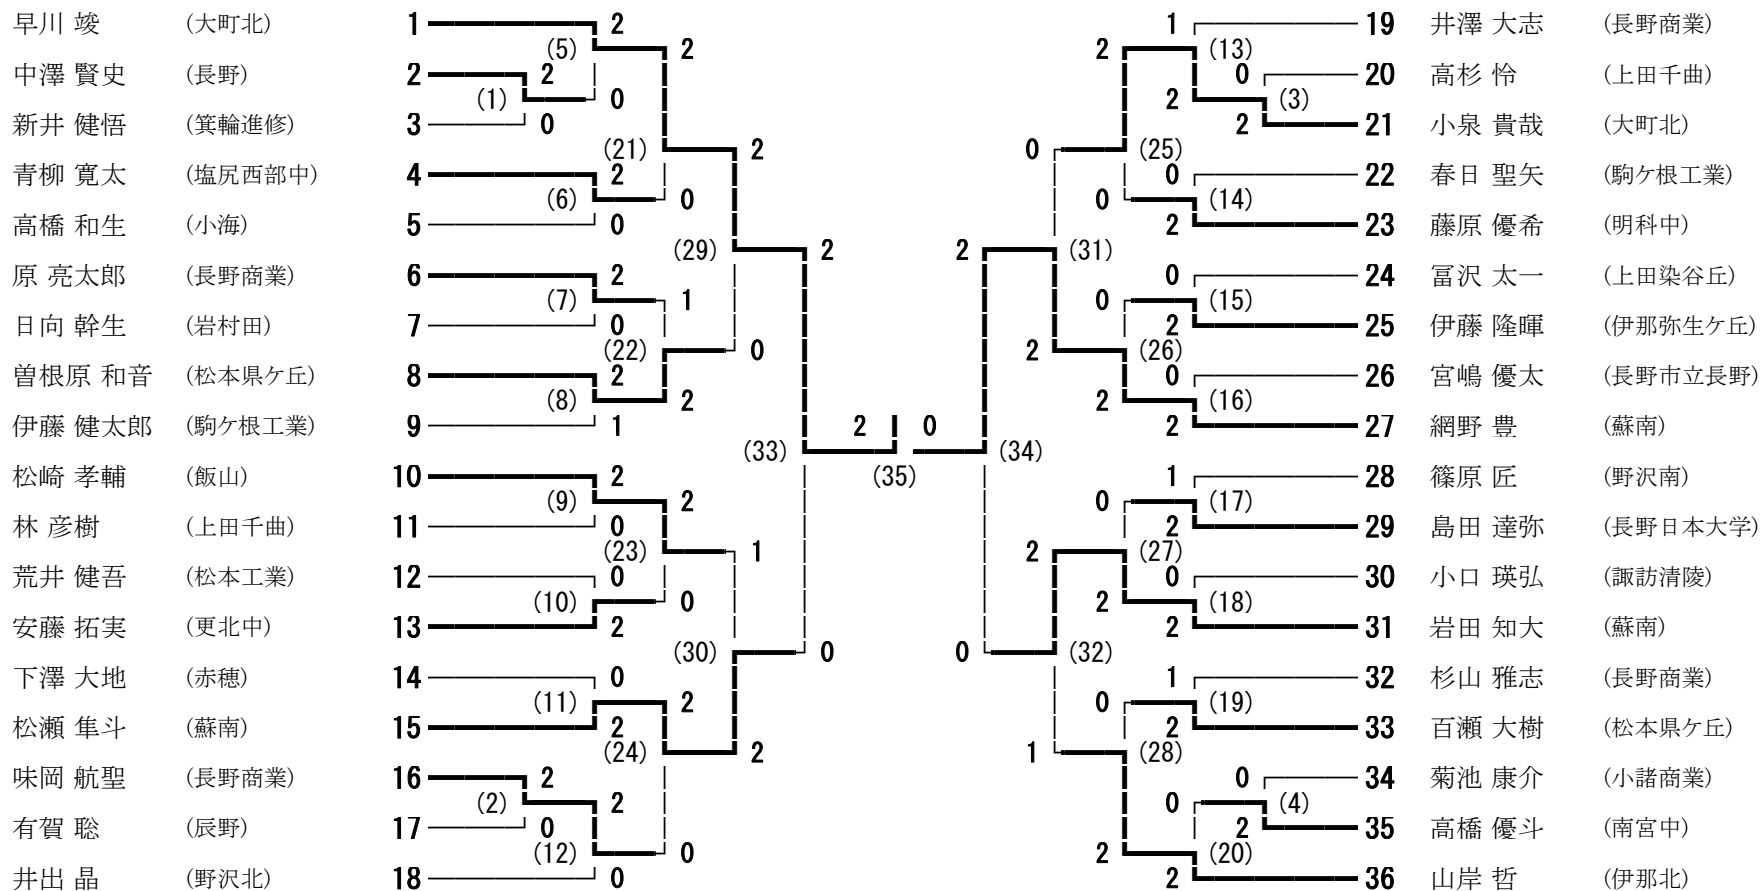

平成25年度第68回国民体育大会バドミントン競技 長野県予選会（少年の部） 女子ダブルス

2013/7/7-8

伊那市民・伊那勤労者福祉センター体育館

平成25年度第68回国民体育大会バドミントン競技 長野県予選会（少年の部） 男子シングルス

2013/7/7・8

伊那市民・伊那勤労者福祉センター体育館

平成25年度第68回国民体育大会バドミントン競技 長野県予選会（少年の部） 女子シングルス

2013/7/7・8