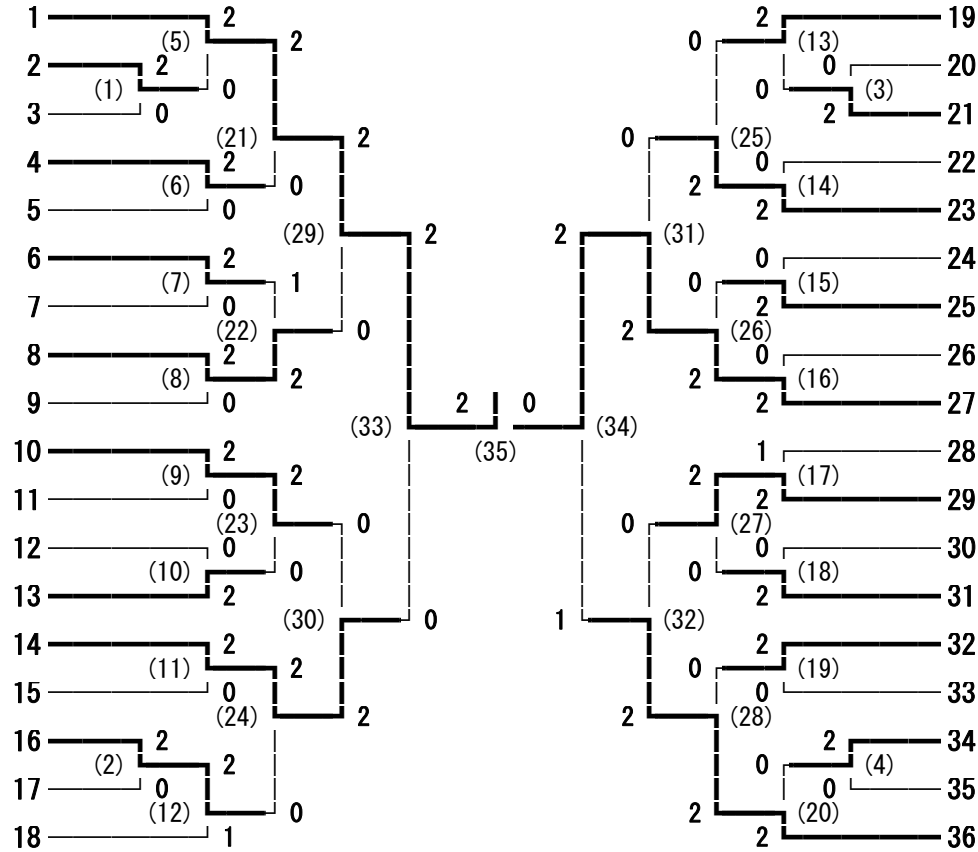

平成25年度第68回国民体育大会バドミントン競技 長野県予選会（少年の部） 男子ダブルス

2013/7/7-8

伊那市民・伊那勤労者福祉センター体育館

- 岩田 知大・松瀬 隼斗 (蘇南)
- 丸山 瑞葵・太田 修一朗 (長野商業)
- 宮入 瑠唯・森 俊博 (戸倉上山田中)
- 唐澤 健太・飯島 航介 (伊那弥生ヶ丘)
- 土屋 行平・笹沢 聖磨 (丸子修学館)
- 金子 拓真・藤沢 颯人 (長野吉田)
- 塚田 晃生・山田 柊介 (上田西)
- 奥原 健人・井伊 勇太 (松本蟻ヶ崎)
- 征矢 雄輔・森脇 駿 (上伊那農業)
- 味岡 航聖・井澤 大志 (長野商業)
- 下嶋 隼人・松井 悠一郎 (蘇南)
- 橋爪 黎・下澤 大地 (赤穂)
- 藤原 優希・鈴木 健太 (明科中)
- 百瀬 大樹・曾根原 和音 (松本県ヶ丘)
- 櫻井 康太・水澤 雅樹 (上田千曲)
- 倉澤 陽輔・宮嶋 優太 (長野市立長野)
- 有賀 聡・小澤 瑞樹 (辰野)
- 田村 公祐・鷹野 暉 (小海)