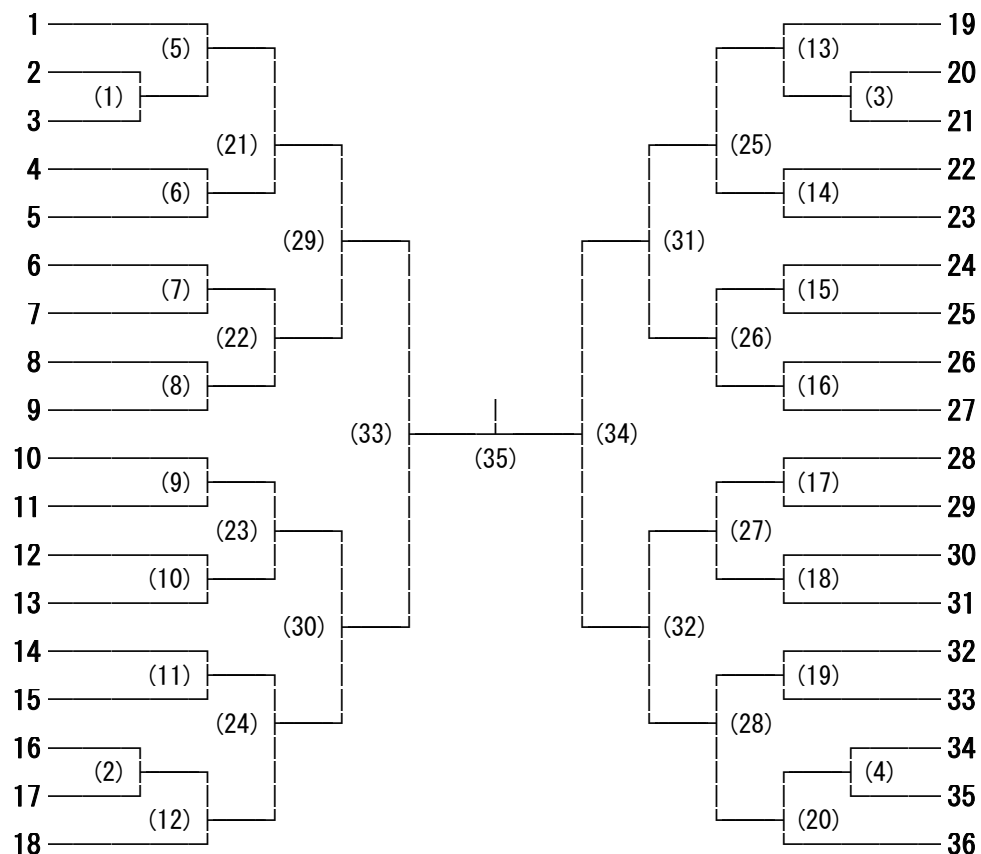

平成25年度第68回国民体育大会バドミントン競技 長野県予選会（少年の部） 男子ダブルス

2013/7/7・8

伊那市民・伊那勤労者福祉センター体育館

- 岩田 知大・松瀬 隼斗 (蘇南)
- 丸山 瑞葵・太田 修一朗 (長野商業)
- 宮入 瑠唯・森 俊博 (戸倉上山田中)
- 唐澤 健太・飯島 航介 (伊那弥生ヶ丘)
- 土屋 行平・笹沢 聖磨 (丸子修学館)
- 金子 拓真・藤沢 颯人 (長野吉田)
- 塚田 晃生・山田 柊介 (上田西)
- 奥原 健人・井伊 勇太 (松本蟻ヶ崎)
- 征矢 雄輔・森脇 駿 (上伊那農業)
- 味岡 航聖・井澤 大志 (長野商業)
- 下嶋 隼人・松井 悠一郎 (蘇南)
- 橋爪 黎・下澤 大地 (赤穂)
- 藤原 優希・鈴木 健太 (明科中)
- 百瀬 大樹・曾根原 和音 (松本県ヶ丘)
- 櫻井 康太・水澤 雅樹 (上田千曲)
- 倉澤 陽輔・宮嶋 優太 (長野市立長野)
- 有賀 聡・小澤 瑞樹 (辰野)
- 田村 公祐・鷹野 暉 (小海)

- 西村 雄治・赤羽 正也 (箕輪進修)
- 高橋 和生・土屋 史弥 (小海)
- 荒井 健吾・大月 航 (松本工業)
- 田村 涼・原田 駿 (更北中)
- 谷澤 敬斗・井上 宥希 (長野商業)
- 井出 晶・内堀 拓海 (野沢北)
- 鈴木 綾太・中澤 賢史 (長野)
- 福澤 真希・大前 翔 (赤穂)
- 早川 竣・小泉 貴哉 (大町北)
- 富沢 太一・宮嶋 和也 (上田染谷丘)
- 島田 達弥・佐藤 弘和 (長野日本大学)
- 橋本 紘・林 直希 (松本県ヶ丘)
- 座光寺 直人・青柳 寛太 (塩尻西部中)
- 網野 豊・田口 昌樹 (蘇南)
- 宮下 朝陽・宮下 卓也 (駒ヶ根工業)
- 柴田 圭一郎・田中 友貴 (丸子修学館)
- 竹之内 涼・谷井 佑陽 (上伊那農業)
- 原 亮太郎・杉山 雅志 (長野商業)