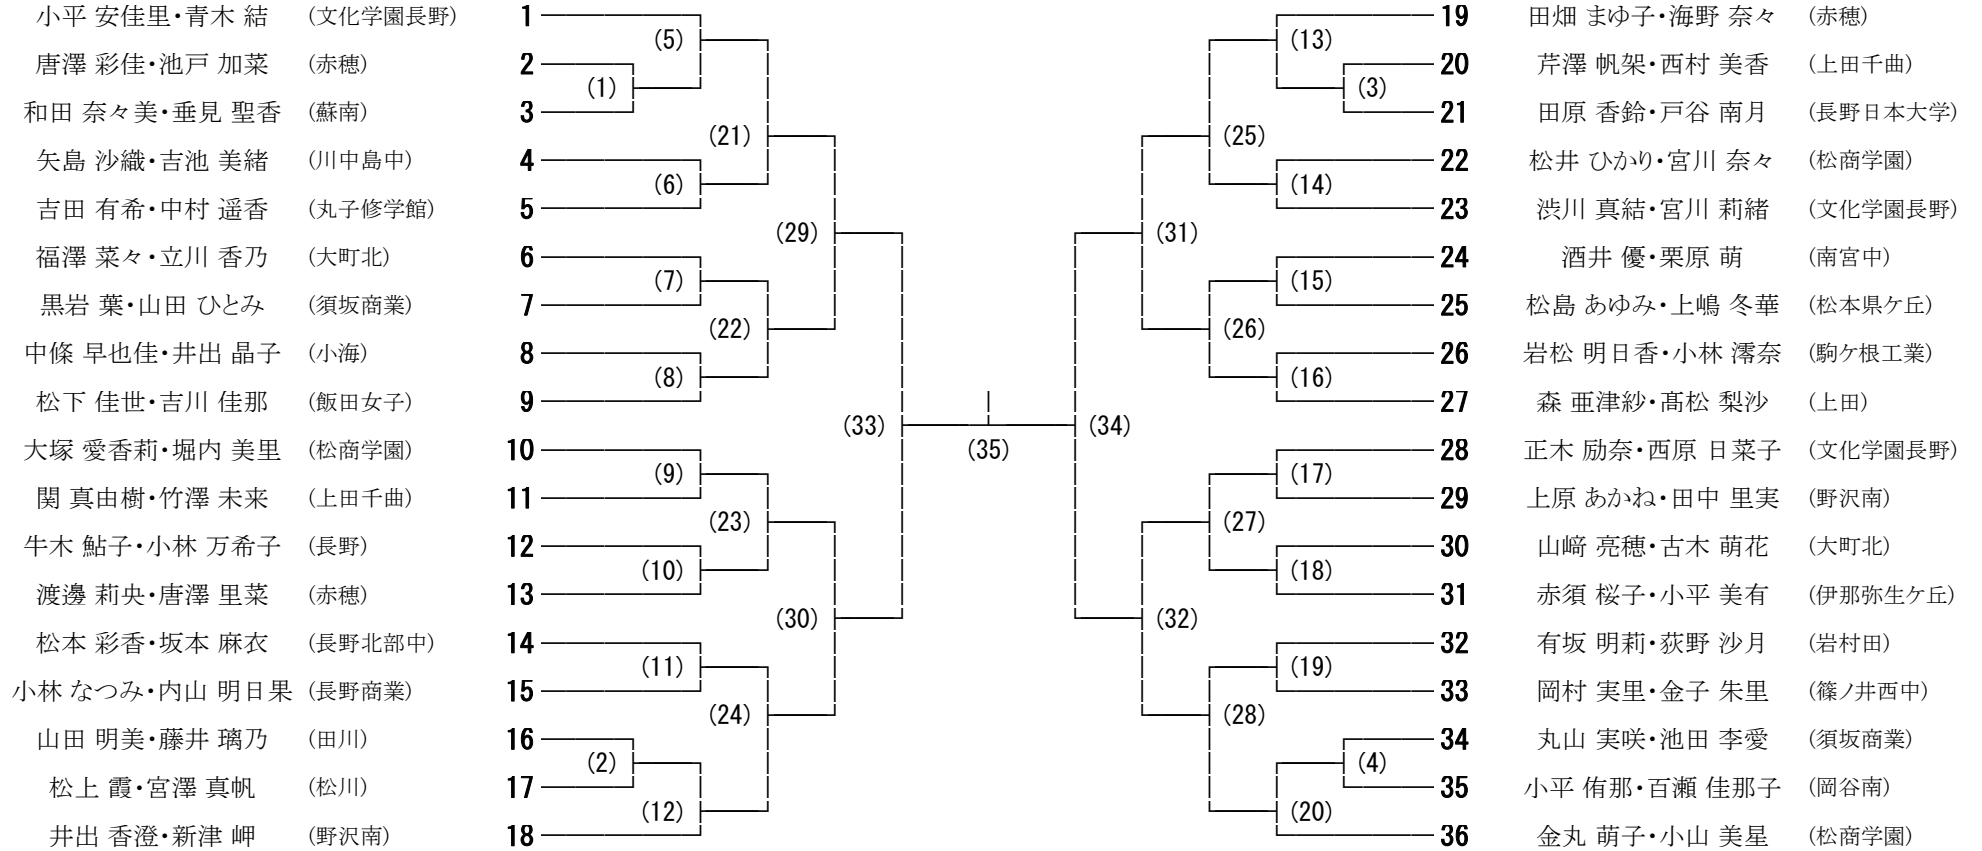

平成25年度第68回国民体育大会バドミントン競技 長野県予選会（少年の部） 女子ダブルス

2013/7/7-8

伊那市民・伊那勤労者福祉センター体育館