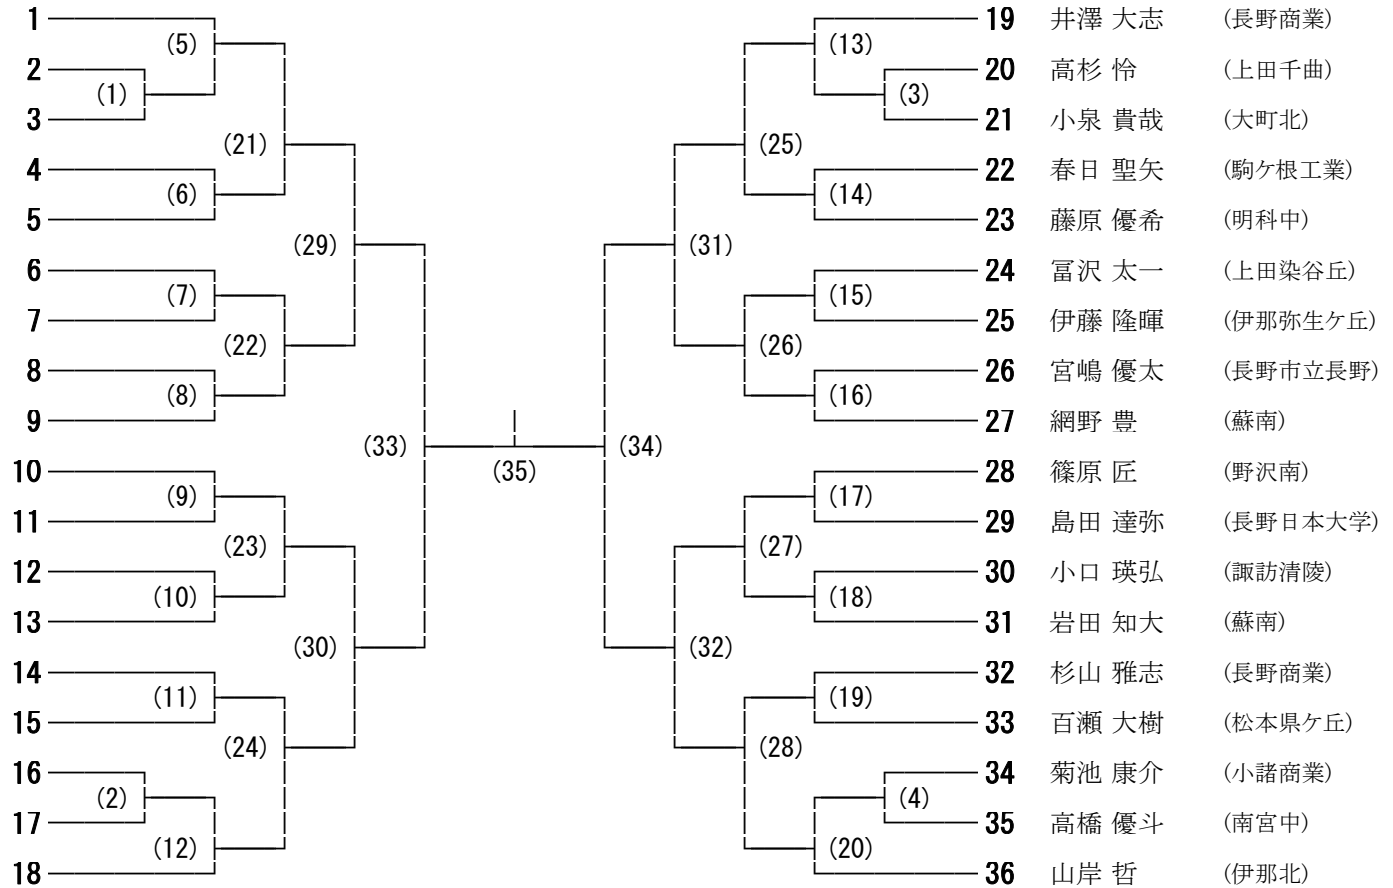

平成25年度第68回国民体育大会バドミントン競技 長野県予選会（少年の部） 女子ダブルス

2013/7/7-8

伊那市民・伊那勤労者福祉センター体育館

平成25年度第68回国民体育大会バドミントン競技 長野県予選会（少年の部） 男子シングルス

2013/7/7・8

伊那市民・伊那勤労者福祉センター体育館

- 早川 竣 (大町北)
- 中澤 賢史 (長野)
- 新井 健悟 (箕輪進修)
- 青柳 寛太 (塩尻西部中)
- 高橋 和生 (小海)
- 原 亮太郎 (長野商業)
- 日向 幹生 (岩村田)
- 曾根原 和音 (松本県ヶ丘)
- 伊藤 健太郎 (駒ヶ根工業)
- 松崎 孝輔 (飯山)
- 林 彦樹 (上田千曲)
- 荒井 健吾 (松本工業)
- 安藤 拓実 (更北中)
- 下澤 大地 (赤穂)
- 松瀬 隼斗 (蘇南)
- 味岡 航聖 (長野商業)
- 有賀 聡 (辰野)
- 井出 晶 (野沢北)