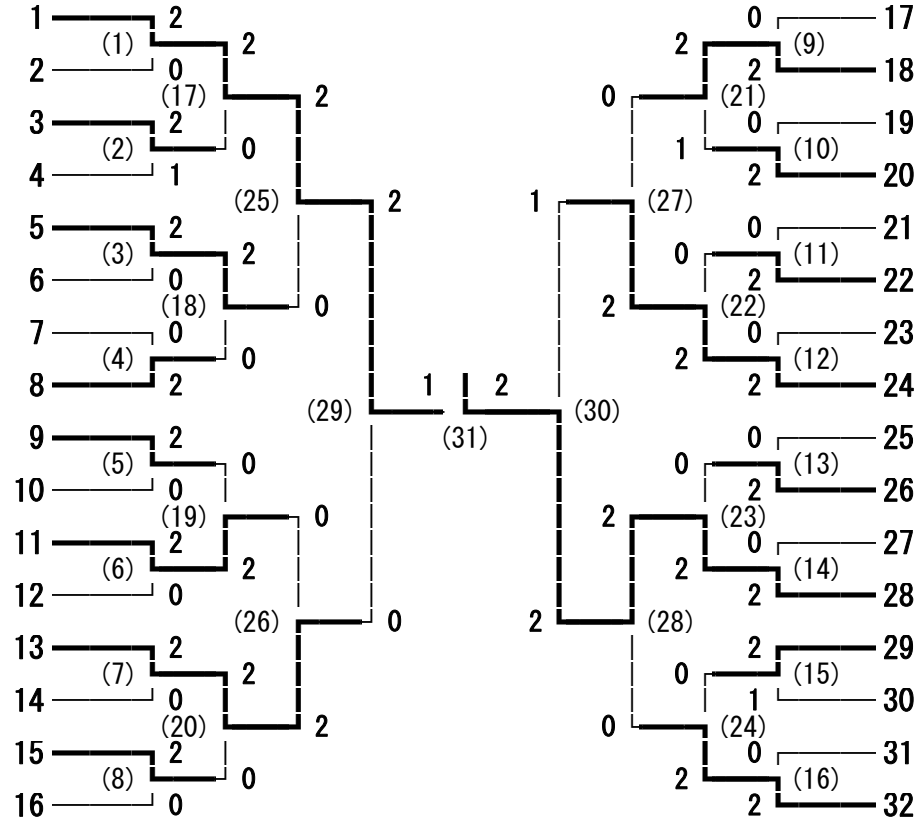

平成22年度 第65回国民体育大会長野県予選（少年の部） 男子ダブルス

平成22年7月3, 4日  
長野運動公園総合体育館

- 佐々木 彰吾・瀧 彰吾 (大町北)
- 塩崎 貴大・辻 健太 (上田染谷丘)
- 北原 僚・小林 勇太 (長野東)
- 村上 護真・高橋 勇介 (辰野)
- 小林 侑馬・中澤 健人 (須坂商業)
- 北林 翔太・川又 嵩公 (松川)
- 百瀬 俊彦・西田 凌矢 (松本蟻ヶ崎)
- 矢澤 浩孝・山崎 尊博 (上田千曲)
- 宮澤 弘治・久保田 智也 (長野商業)
- 横沢 友哉・山崎 健太 (岡谷工業)
- 尾崎 航太郎・水戸野 裕太 (松本深志)
- 峯村 伸隆・金井 亜希彦 (上田西)
- 武田 大河・平林 佑介 (大町北)
- 柳沢 竜之介・高寺 裕也 (小諸)
- 宮沢 優輔・宮澤 奨吾 (須坂園芸)
- 北原 湧雲・白鳥 誠二 (上伊那農業)