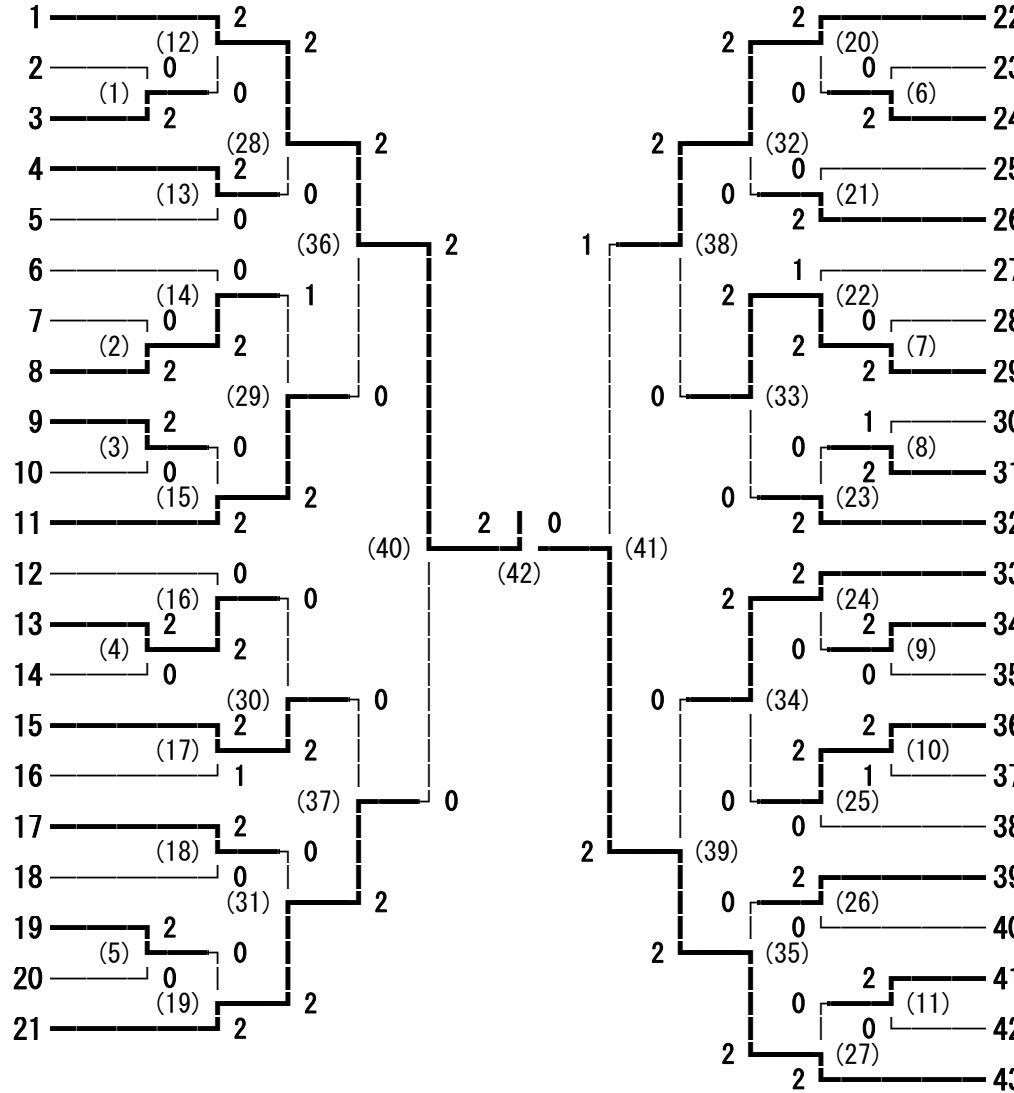

平成27年度 JOC第34回全日本ジュニアバドミントン選手権大会長野県予選(ジュニアの部) 女子シングルス

2015/8/18

兼 第18回長野県ジュニアバドミントン選手権大会

上田城跡公園第一・第二体育館

- 1 上杉 優里 (松商学園)
- 2 桑澤 優里 (飯田女子)
- 3 坂本 亜衣 (市立長野)
- 4 小椋 梨生 (南木曾中学校)
- 5 中村 朱里 (伊那弥生ヶ丘)
- 6 降籬 未歩 (上田千曲)
- 7 川井 美音 (上伊那農業)
- 8 上田 朋佳 (松商学園)
- 9 松本 侑里 (上田染谷丘)
- 10 忠地 梓生 (松本県ヶ丘)
- 11 伊藤 千晶 (文化学園長野)
- 12 松本 周夕 (松本蟻ヶ崎)
- 13 藤岡 幸枝 (長野女子)
- 14 塚田 英莉 (上田染谷丘)
- 15 栗原 萌 (文化学園長野)
- 16 水島 奏美 (松商学園)
- 17 小林 楓 (南宮中学校)
- 18 依田 怜実 (伊那北)
- 19 津野 琴音 (蘇南)
- 20 吾妻 美果 (上田東)
- 21 佐藤 麗 (文化学園長野)

- 22 酒井 優 (松商学園)
- 23 小林 南帆 (上田染谷丘)
- 24 中村 英 (長野商業)
- 25 飯島 夏菜 (上田)
- 26 川井 有珠 (文化学園長野)
- 27 松井 あかり (南木曾中学校)
- 28 平澤 春奈 (上伊那農業)
- 29 本橋 真優 (松商学園)
- 30 大塚 萌 (東海大学第三)
- 31 大西 愛梨 (豊科)
- 32 松本 彩花 (市立長野)
- 33 矢口 実奈 (松本県ヶ丘)
- 34 矢島 沙織 (長野)
- 35 中村 はるか (上田染谷丘)
- 36 玉村 未波 (文化学園長野)
- 37 西本 杏里 (松商学園)
- 38 宮下 春花 (赤穂)
- 39 下嶋 ほのか (蘇南)
- 40 武井 鈴美 (上田東)
- 41 佐野 七望 (赤穂中学校)
- 42 山岡 姫佳 (伊那弥生ヶ丘)
- 43 高橋 侑希 (文化学園長野)