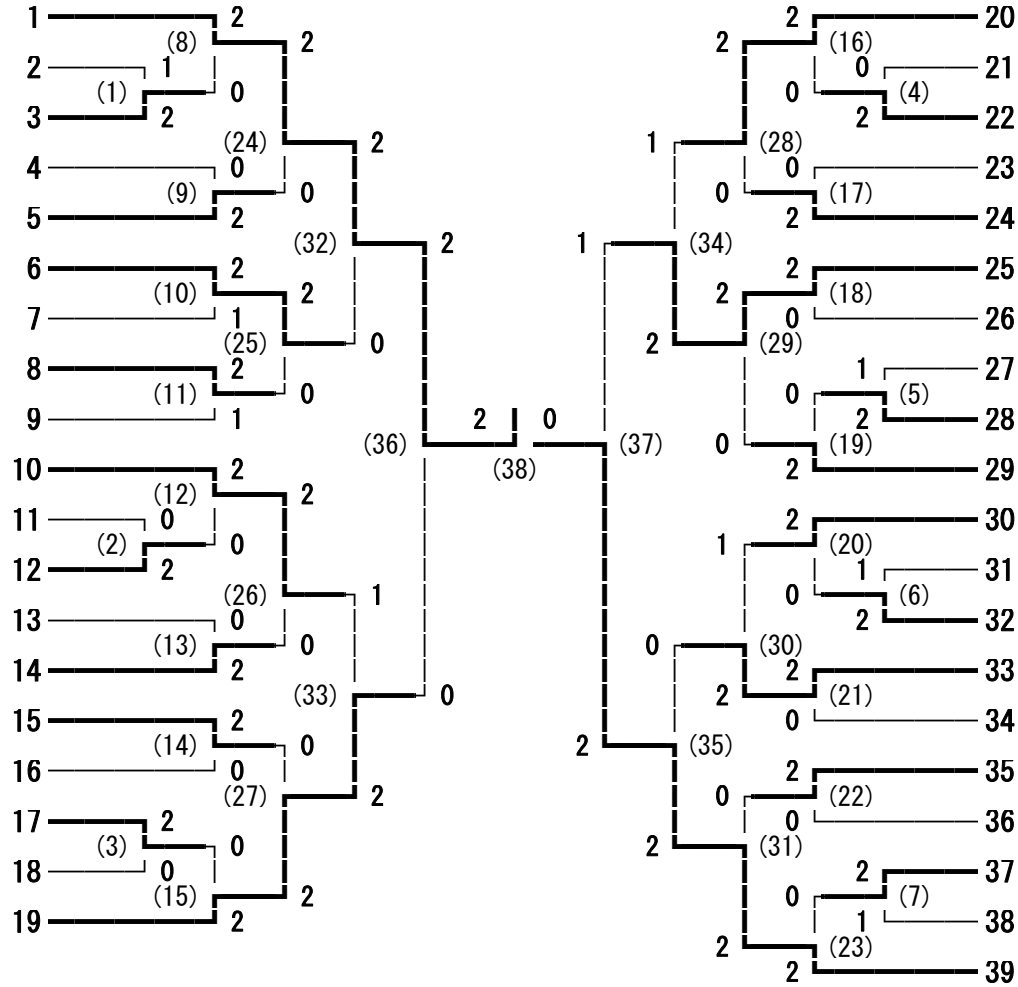

平成27年度 JOC第34回全日本ジュニアバドミントン選手権大会長野県予選(ジュニアの部) 男子ダブルス

2015/8/17

兼 第18回長野県ジュニアバドミントン選手権大会

上田城跡公園第一・第二体育館

- 座光寺 直人・寺澤 巧 (長野商業)
- 下澤 元紀・御子柴 拓馬 (赤穂)
- 田中 大貴・小林 大和 (明科)
- 高宮 涼太・中嶋 泰佑 (松本工業)
- 江黒 大晃・立木 直樹 (諏訪清陵)
- 高嶋 健人・神田 元憲 (伊那東部中学校)
- 曾根 豪太・森 俊博 (長野吉田)
- 横谷 雅大・依田 真悟 (長野東)
- 小池 祥樹・飯森 翔吾 (野沢南)
- 森本 樹・小原 一真 (赤穂)
- 大澤 達・山本 颯 (野沢北)
- 松井 拓郎・野村 海斗 (松本深志)
- 滝沢 将大・繁田 晴樹 (上田東)
- 竹内 悠生・宮坂 敦也 (長野商業)
- 滝澤 大士朗・奥原 静也 (丘中学校)
- 寺尾 浩輝・内堀 稜太 (小諸)
- 佐藤 元紀・三五 優作 (市立長野)
- 横山 翔・福澤 聡也 (上伊那農業)
- 青柳 寛太・藤原 優希 (松商学園)