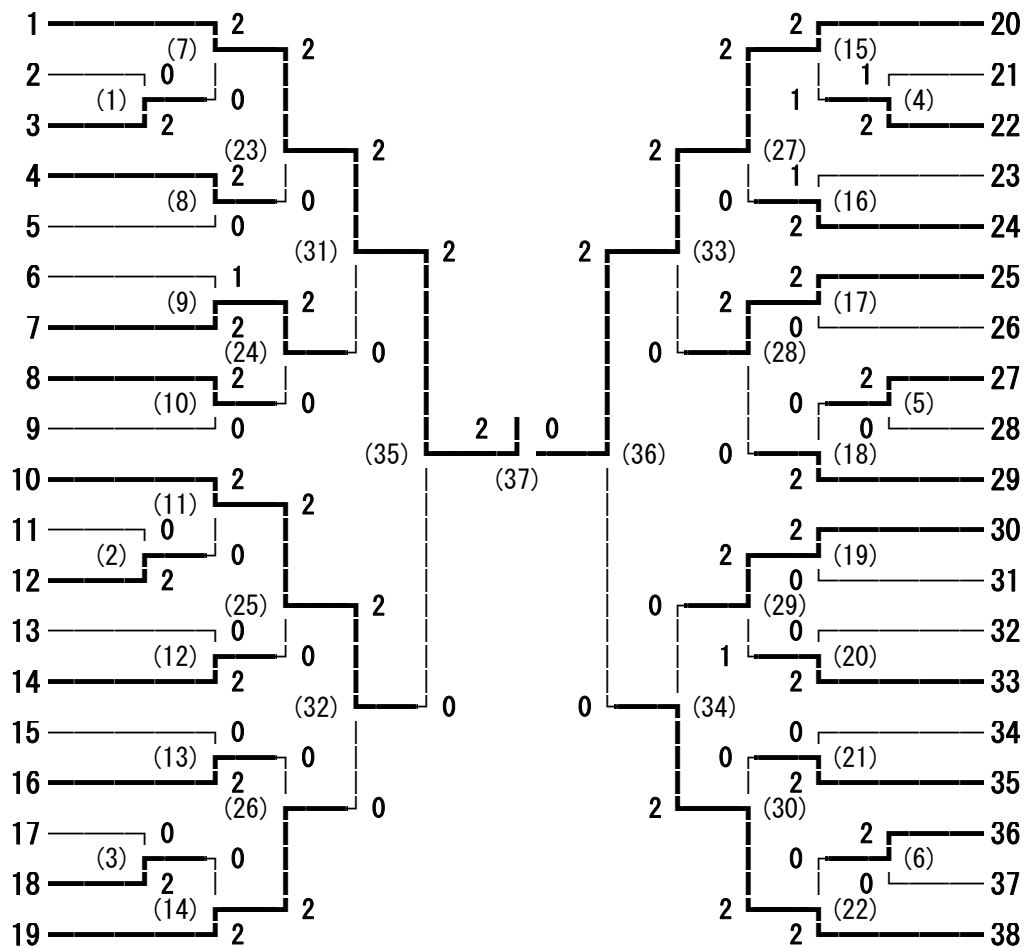

平成27年度 JOC第34回全日本ジュニアバドミントン選手権大会長野県予選(ジュニアの部) 女子ダブルス

2015/8/17

兼 第18回長野県ジュニアバドミントン選手権大会

上田城跡公園第一・第二体育館

- 高橋 侑希・佐藤 麗 (文化学園長野)
- 小池 麻優・山岡 姫佳 (伊那弥生ヶ丘)
- 本田 陽香・三橋 夏澄 (松商学園)
- 松本 周夕・村瀬 万希子 (松本蟻ヶ崎)
- 大塚 萌・佐藤 花音 (東海大学第三)
- 中村 英・坂本 麻衣 (長野商業)
- 青木 結那・垂見 琴奈 (南木曾中学校)
- 新井 琴理・柳澤 知里 (市立長野)
- 中村 はるか・塚田 英莉 (上田染谷丘)
- 栗原 萌・玉村 未波 (文化学園長野)
- 大谷 咲也香・滝澤 英里 (上田西)
- 中西 ひなた・織田 渚 (大町・大町北)
- 中島 栞・臼田 悠花 (野沢南)
- 小林 楓・竹内 果穂 (南宮中学校)
- 宮下 春花・山内 風音 (赤穂)
- 太田 早耶香・坂爪 愛美 (長野商業)
- 保屋野 彩恵・斎藤 希 (上田千曲)
- 林 美空・山崎 雅奈子 (岡谷南)
- 酒井 優・水島 奏美 (松商学園)