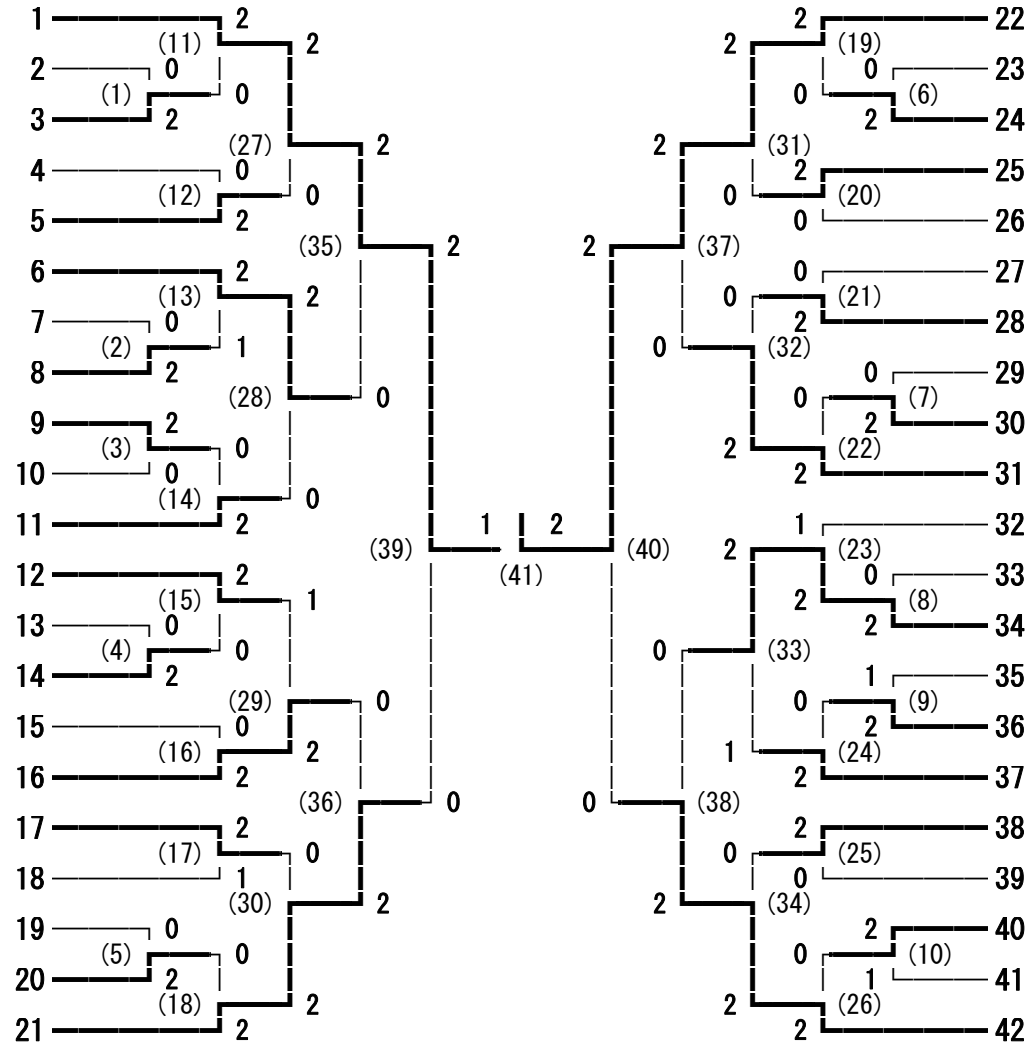

平成27年度 JOC第34回全日本ジュニアバドミントン選手権大会長野県予選(ジュニアの部) 男子シングルス

2015/8/18

兼 第18回長野県ジュニアバドミントン選手権大会

上田城跡公園第一・第二体育館

- 座光寺 直人 (長野商業)
- 林 京吾 (小諸)
- 吉田 知生 (岡谷東)
- 油井 亮太郎 (小海)
- 上條 昂樹 (蘇南)
- 森本 樹 (赤穂)
- 山崎 一史 (大町北)
- 宮内 友也 (長野商業)
- 壇ノ原 亮 (長野工業高専)
- 手塚 柊冴 (上田染谷丘)
- 原 峻章 (長野商業)
- 藤原 優希 (松商学園)
- 村田 昂平 (長野日本大学)
- 宮下 紀彦 (赤穂)
- 内河 涼介 (長野東部中学校)
- 竹内 悠生 (長野商業)
- 小池 祥樹 (野沢南)
- 齊藤 友哉 (松本工業)
- 奥原 大地 (大町北)
- 下澤 元紀 (赤穂)
- 安藤 拓実 (長野商業)

- 小林 大和 (明科)
- 坂口 怜也 (上田西)
- 原田 駿 (長野東)
- 宮坂 敦也 (長野商業)
- 百瀬 駿 (蘇南)
- 曾根原 唱 (豊科南中学校)
- 峯坂 元希 (赤穂)
- 磯部 凌 (野沢北)
- 三澤 祐太 (大町北)
- 横田 和樹 (長野商業)
- 吉澤 隼弥 (長野商業)
- 滝澤 善輝 (丸子修学館)
- 小原 一真 (赤穂)
- 丸山 玲伊 (長野東部中学校)
- 中澤 望 (長野吉田)
- 青柳 寛太 (松商学園)
- 河西 柚汰 (東海大学第三)
- 飯森 大翼 (佐久平総技)
- 片平 泰雅 (松本県ヶ丘)
- 立木 直樹 (諏訪清陵)
- 寺澤 巧 (長野商業)