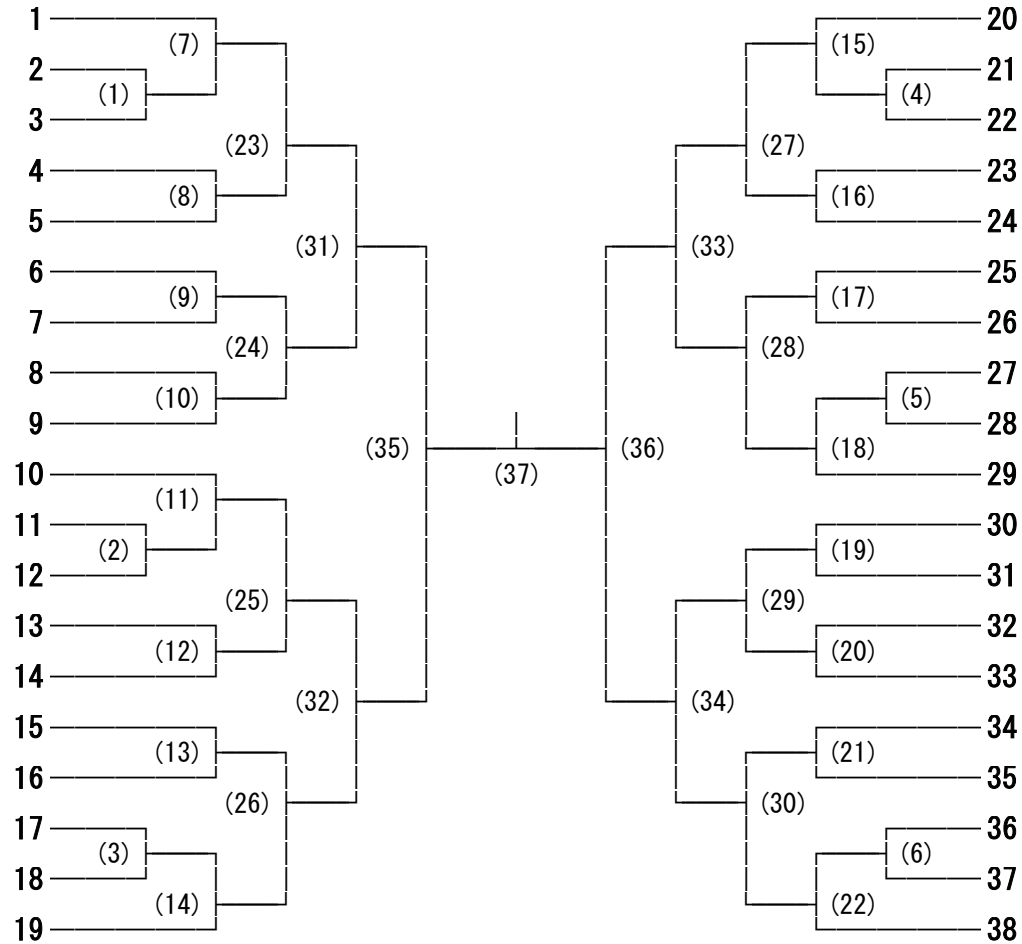

平成27年度 JOC第34回全日本ジュニアバドミントン選手権大会長野県予選(ジュニアの部) 女子ダブルス

2015/8/17

兼 第18回長野県ジュニアバドミントン選手権大会

上田城跡公園第一・第二体育館

- 高橋 侑希・佐藤 麗 (文化学園長野)
- 小池 麻優・山岡 姫佳 (伊那弥生ヶ丘)
- 本田 陽香・三橋 夏澄 (松商学園)
- 松本 周夕・村瀬 万希子 (松本蟻ヶ崎)
- 大塚 萌・佐藤 花音 (東海大学第三)
- 中村 英・坂本 麻衣 (長野商業)
- 青木 結那・垂見 琴奈 (南木曾中学校)
- 新井 琴理・柳澤 知里 (市立長野)
- 中村 はるか・塚田 英莉 (上田染谷丘)
- 栗原 萌・玉村 未波 (文化学園長野)
- 大谷 咲也香・滝澤 英里 (上田西)
- 中西 ひなた・織田 渚 (大町・大町北)
- 中島 栞・白田 悠花 (野沢南)
- 小林 楓・竹内 果穂 (南宮中学校)
- 宮下 春花・山内 風音 (赤穂)
- 太田 早耶香・坂爪 愛美 (長野商業)
- 保屋野 彩恵・斎藤 希 (上田千曲)
- 林 美空・山崎 雅奈子 (岡谷南)
- 酒井 優・水島 奏美 (松商学園)