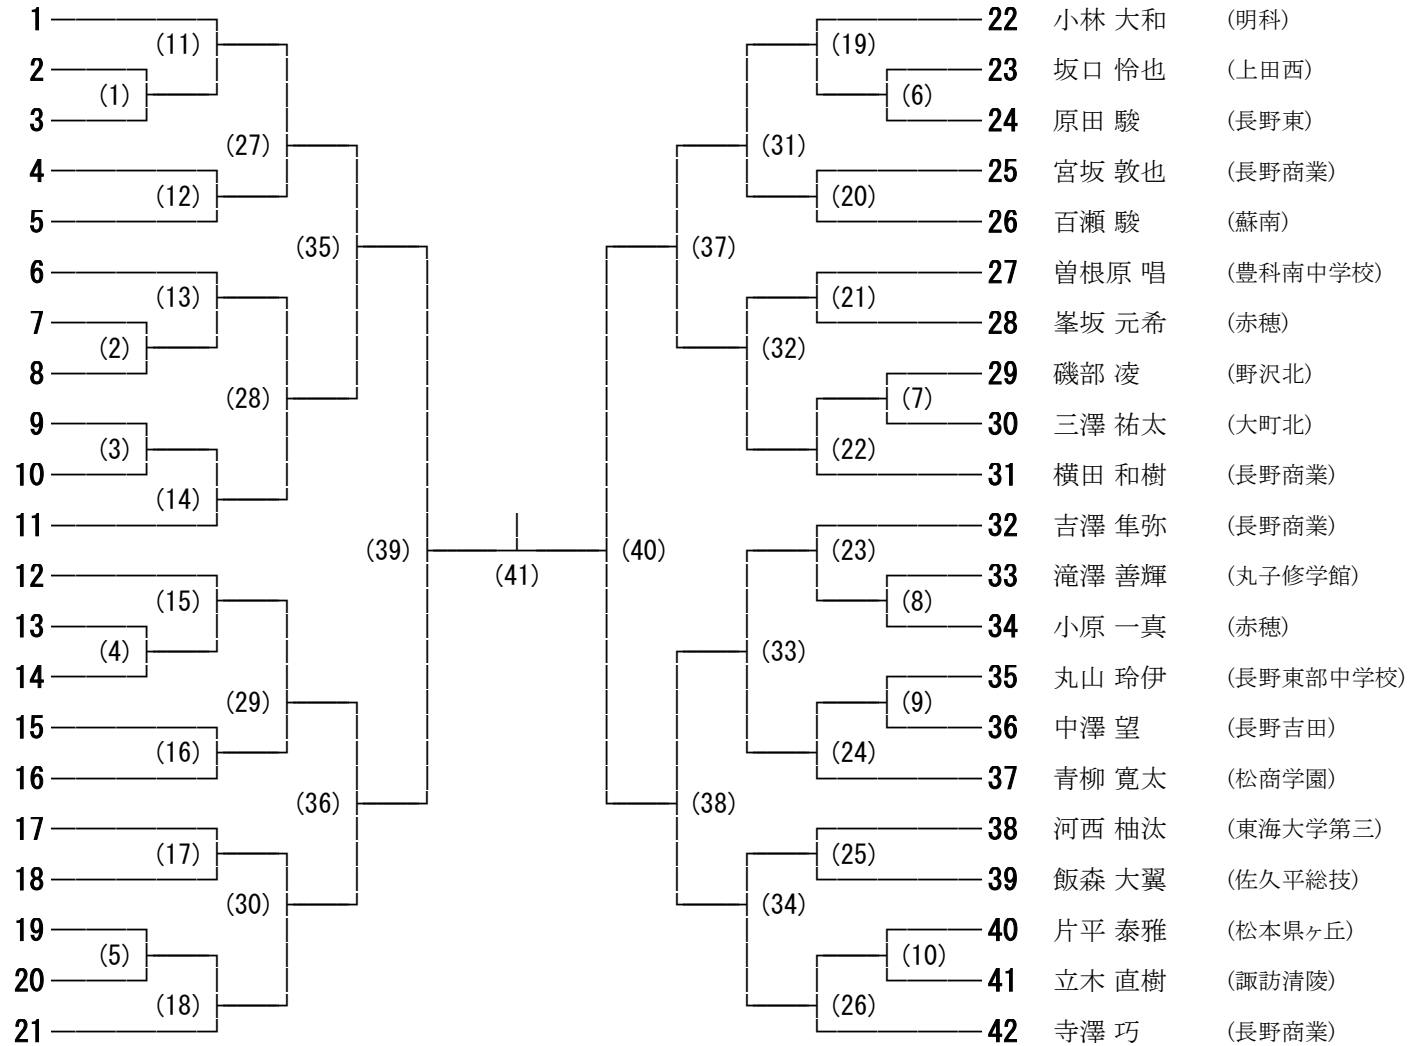

平成27年度 JOC第34回全日本ジュニアバドミントン選手権大会長野県予選(ジュニアの部) 男子シングルス

2015/8/18

兼 第18回長野県ジュニアバドミントン選手権大会

上田城跡公園第一・第二体育館

- 座光寺 直人 (長野商業)
- 林 京吾 (小諸)
- 吉田 知生 (岡谷東)
- 油井 亮太郎 (小海)
- 上條 昂樹 (蘇南)
- 森本 樹 (赤穂)
- 山崎 一史 (大町北)
- 宮内 友也 (長野商業)
- 壇ノ原 亮 (長野工業高専)
- 手塚 柊牙 (上田染谷丘)
- 原 峻章 (長野商業)
- 藤原 優希 (松商学園)
- 村田 昂平 (長野日本大学)
- 宮下 紀彦 (赤穂)
- 内河 涼介 (長野東部中学校)
- 竹内 悠生 (長野商業)
- 小池 祥樹 (野沢南)
- 齊藤 友哉 (松本工業)
- 奥原 大地 (大町北)
- 下澤 元紀 (赤穂)
- 安藤 拓実 (長野商業)