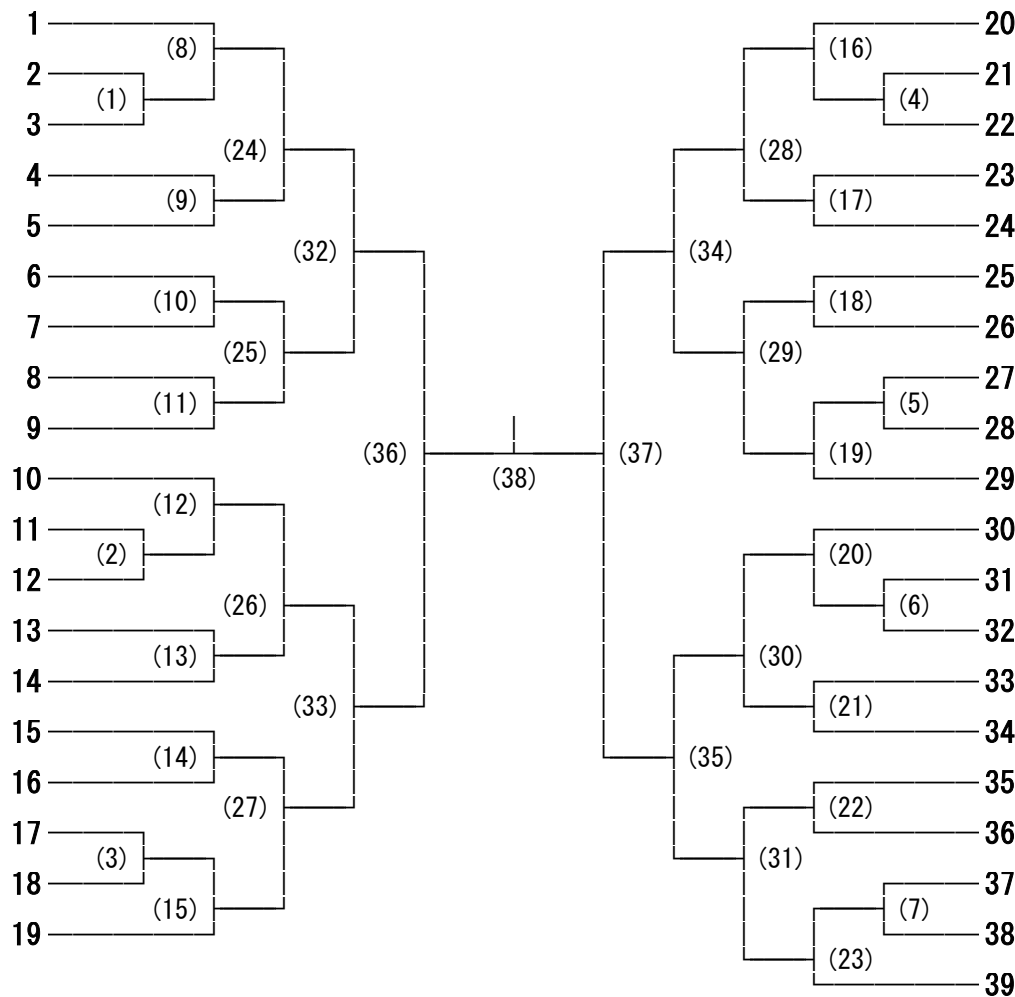

第1体育館

入り口

第2体育館

平成27年度 JOC第34回全日本ジュニアバドミントン選手権大会長野県予選(ジュニアの部) 男子ダブルス
兼 第18回長野県ジュニアバドミントン選手権大会

2015/8/17

上田城跡公園第一・第二体育館

- 座光寺 直人・寺澤 巧 (長野商業)
- 下澤 元紀・御子柴 拓馬 (赤穂)
- 田中 大貴・小林 大和 (明科)
- 高宮 涼太・中嶋 泰佑 (松本工業)
- 江黒 大晃・立木 直樹 (諏訪清陵)
- 高嶋 健人・神田 元憲 (伊那東部中学校)
- 曾根 豪太・森 俊博 (長野吉田)
- 横谷 雅大・依田 真悟 (長野東)
- 小池 祥樹・飯森 翔吾 (野沢南)
- 森本 樹・小原 一真 (赤穂)
- 大澤 達・山本 颯 (野沢北)
- 松井 拓郎・野村 海斗 (松本深志)
- 滝沢 将大・繁田 晴樹 (上田東)
- 竹内 悠生・宮坂 敦也 (長野商業)
- 滝澤 大士朗・奥原 静也 (丘中学校)
- 寺尾 浩輝・内堀 稜太 (小諸)
- 佐藤 元紀・三五 優作 (市立長野)
- 横山 翔・福澤 聡也 (上伊那農業)
- 青柳 寛太・藤原 優希 (松商学園)