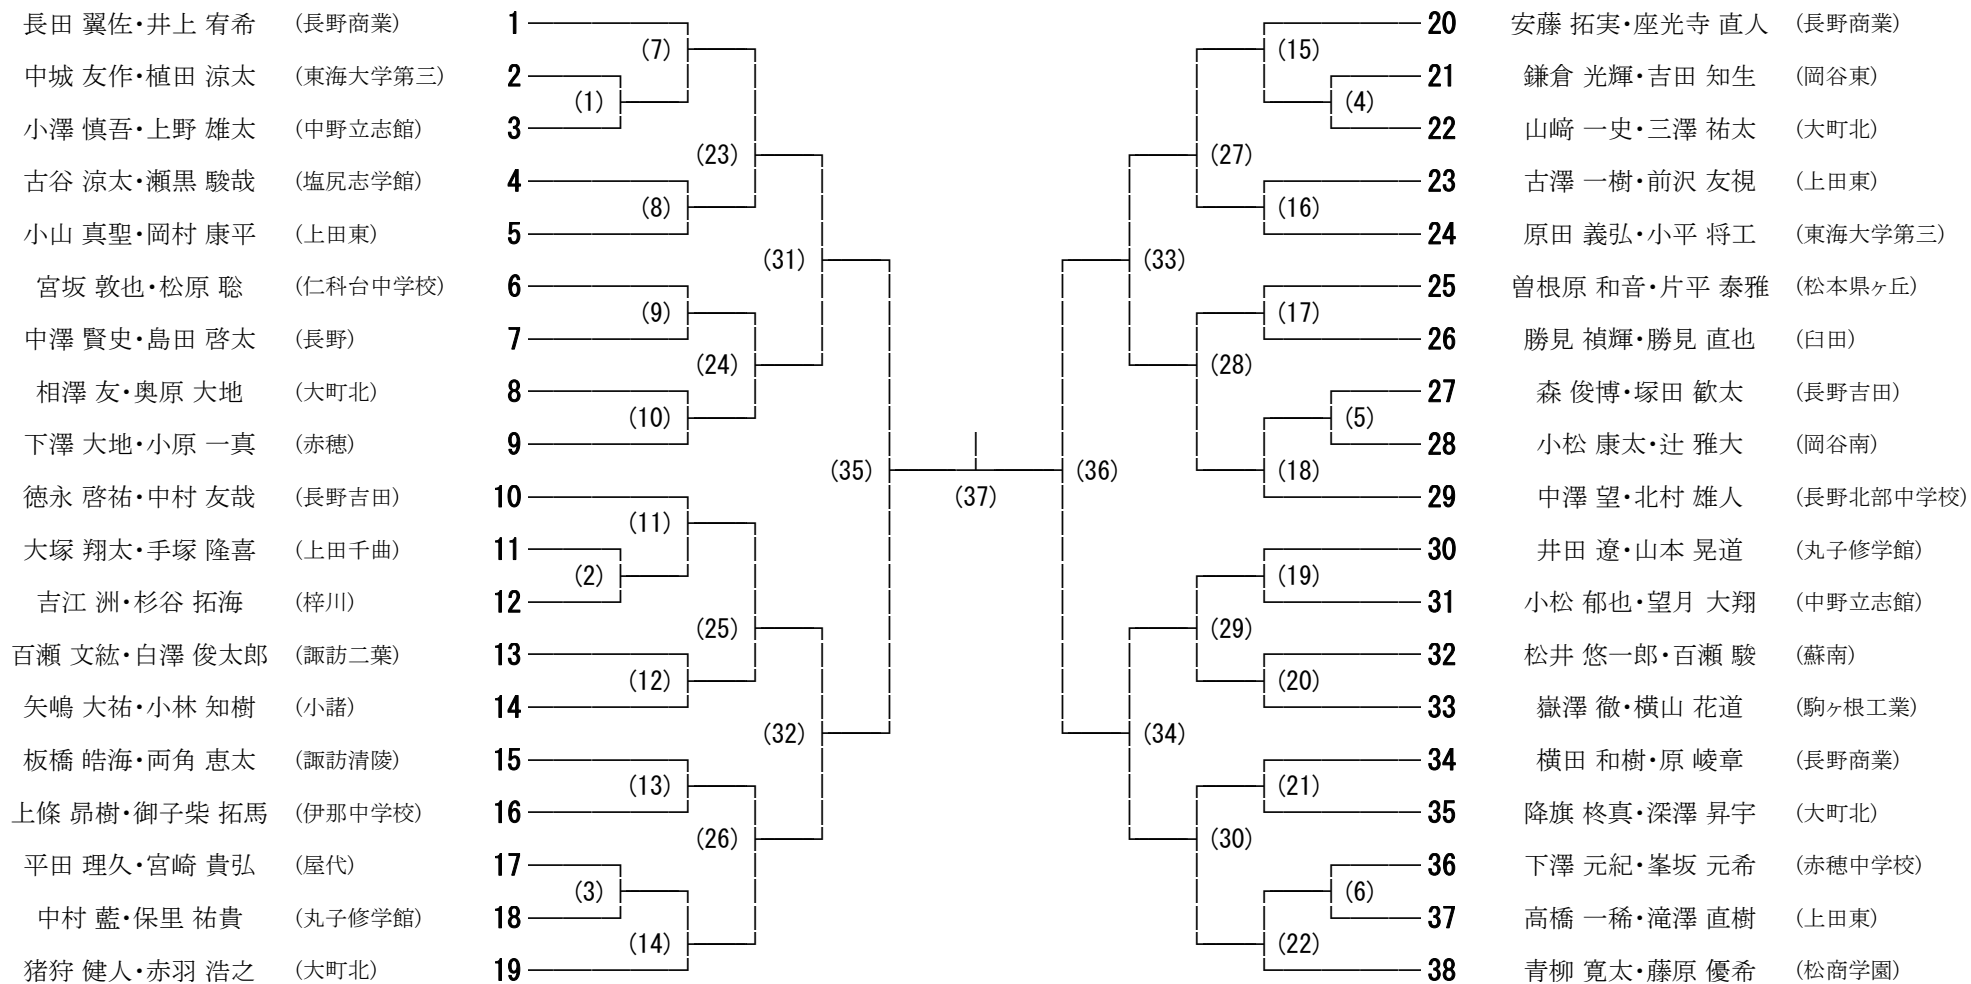

8月17日(日)練習コート割

<第1体育館>

コート番号	8:30~8:50	8:50~9:10	9:10~9:30
1	長野商業 男子	長野 男子 坂城 男子	長野 女子 文化学園長野 女子
2	長野商業 男子	松代 男子 長野吉田 男子	長野日本大学 女子 清泉女学院 女子
3	丸子修学館 男子 野沢北 男子	上田 男子 小諸 男子	上田 女子 丸子修学館 女子
4	野沢北 男子	臼田 男子	上田染谷丘 女子
5	松商学園 男子 蘇南 男子	大町北 男子	松商学園 女子
6	松本県ヶ丘 男子	穂高商業 男子 松本蟻ヶ崎 男子	豊科 女子 大町・大町北 女子
7	赤穂 男子	駒ヶ根工業 男子	明科中学校 男子 更北中学校 男子
8	岡谷東 男子 東海大学第三 男子	諏訪清陵 男子 諏訪二葉 男子	赤穂中学校 男子 三陽中学校 男子

<第2体育館>

コート番号	8:30~8:50	8:50~9:10	9:10~9:30
9	長野商業 女子	長野市立長野 女子	飯田東中学校 女子
10	上田東 女子	小諸 女子	南木曾中学校 女子 伊那中学校 女子
11	松本蟻ヶ崎 女子	松本県ヶ丘 女子 蘇南 女子	赤穂 女子
12	伊那弥生ヶ丘 女子 辰野 女子	上伊那農業 女子 諏訪清陵 女子	諏訪二葉 女子

平成26年度 JOC第33回全日本ジュニアバドミントン選手権大会長野県予選会(ジュニアの部) 男子ダブルス

2014/8/16・17

第17回長野県ジュニア選手権大会

上田城跡公園第一・第二体育館

平成26年度 JOC第33回全日本ジュニアバドミントン選手権大会長野県予選会(ジュニアの部) 女子ダブルス

2014/8/16・17

第17回長野県ジュニア選手権大会

上田城跡公園第一・第二体育館

平成26年度 JOC第33回全日本ジュニアバドミントン選手権大会長野県予選会(ジュニアの部) 男子シングルス

2014/8/16・17

第17回長野県ジュニア選手権大会

上田城跡公園第一・第二体育館

平成26年度 JOC第33回全日本ジュニアバドミントン選手権大会長野県予選会(ジュニアの部) 女子シングルス

2014/8/16・17

第17回長野県ジュニア選手権大会

上田城跡公園第一・第二体育館