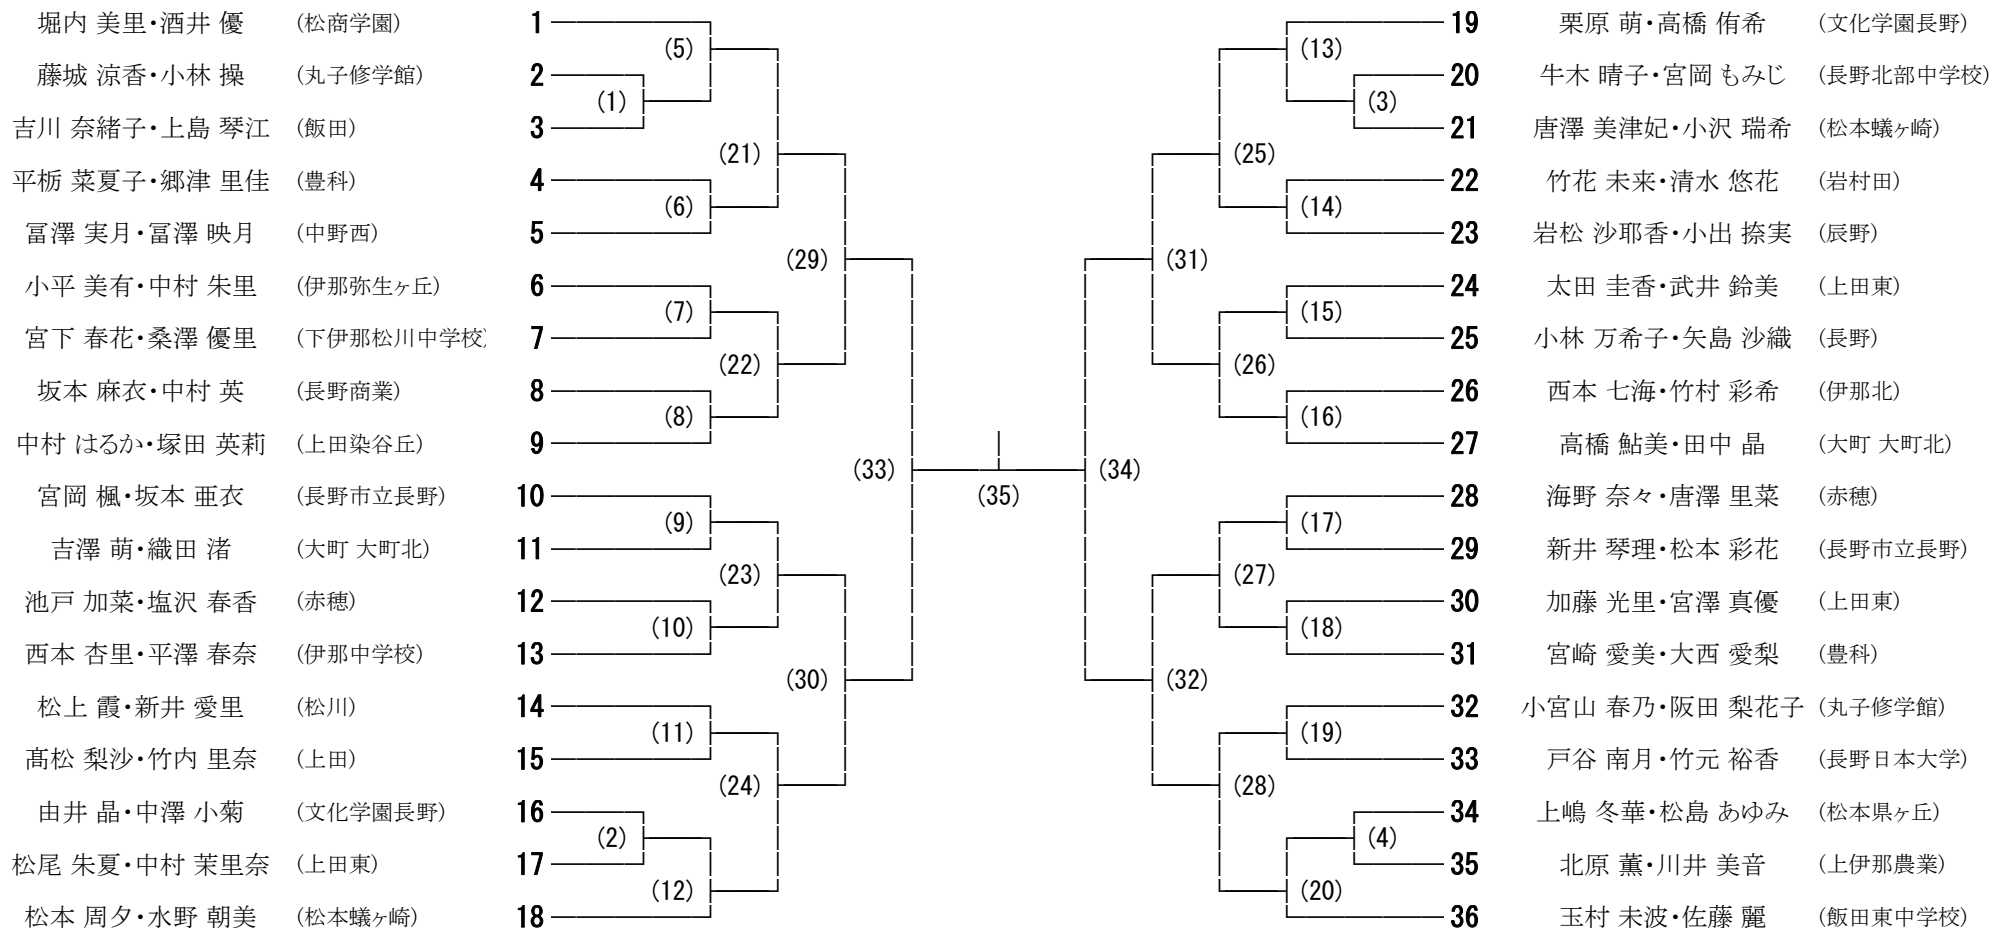

2014/8/16・17

第17回長野県ジュニア選手権大会

上田城跡公園第一・第二体育館

平成26年度 JOC第33回全日本ジュニアバドミントン選手権大会長野県予選会(ジュニアの部) 女子ダブルス

2014/8/16・17

第17回長野県ジュニア選手権大会

上田城跡公園第一・第二体育館

平成26年度 JOC第33回全日本ジュニアバドミントン選手権大会長野県予選会(ジュニアの部) 男子シングルス

2014/8/16・17

第17回長野県ジュニア選手権大会

上田城跡公園第一・第二体育館

平成26年度 JOC第33回全日本ジュニアバドミントン選手権大会長野県予選会(ジュニアの部) 女子シングルス

2014/8/16・17

第17回長野県ジュニア選手権大会

上田城跡公園第一・第二体育館