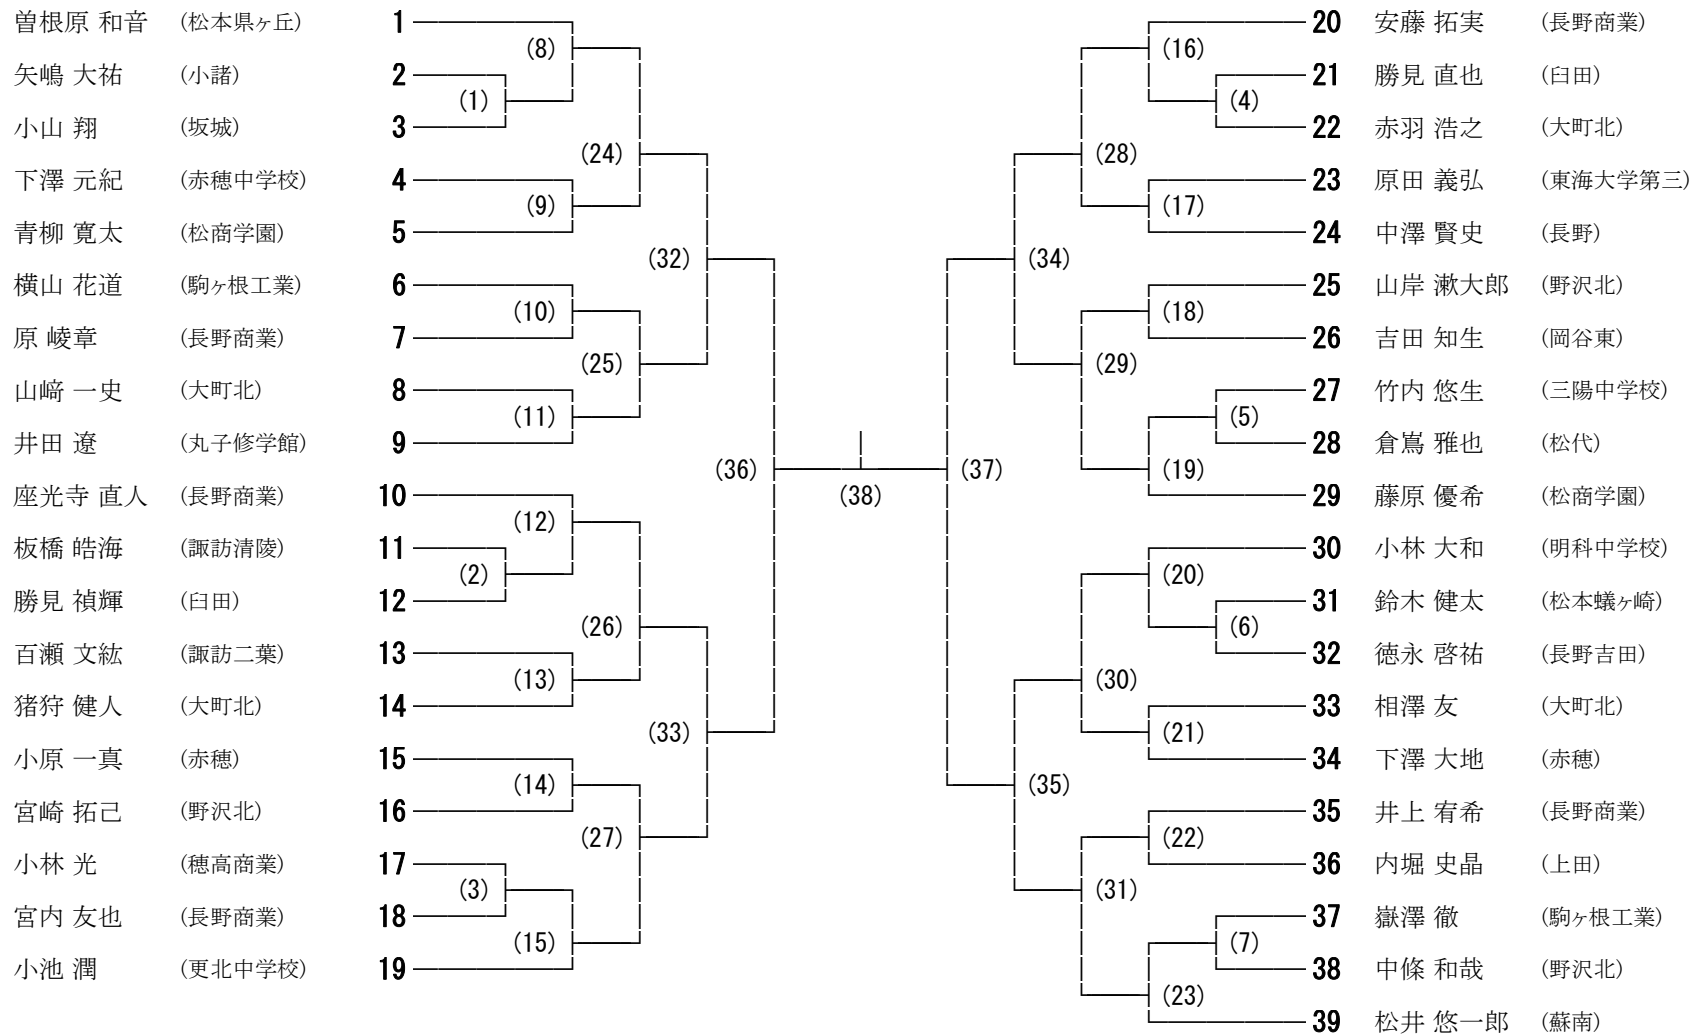

2014/8/16・17

第17回長野県ジュニア選手権大会

上田城跡公園第一・第二体育館

平成26年度 JOC第33回全日本ジュニアバドミントン選手権大会長野県予選会(ジュニアの部) 女子ダブルス

2014/8/16・17

第17回長野県ジュニア選手権大会

上田城跡公園第一・第二体育館

平成26年度 JOC第33回全日本ジュニアバドミントン選手権大会長野県予選会(ジュニアの部) 男子シングルス

2014/8/16・17

第17回長野県ジュニア選手権大会

上田城跡公園第一・第二体育館

平成26年度 JOC第33回全日本ジュニアバドミントン選手権大会長野県予選会(ジュニアの部) 女子シングルス

2014/8/16・17

第17回長野県ジュニア選手権大会

上田城跡公園第一・第二体育館