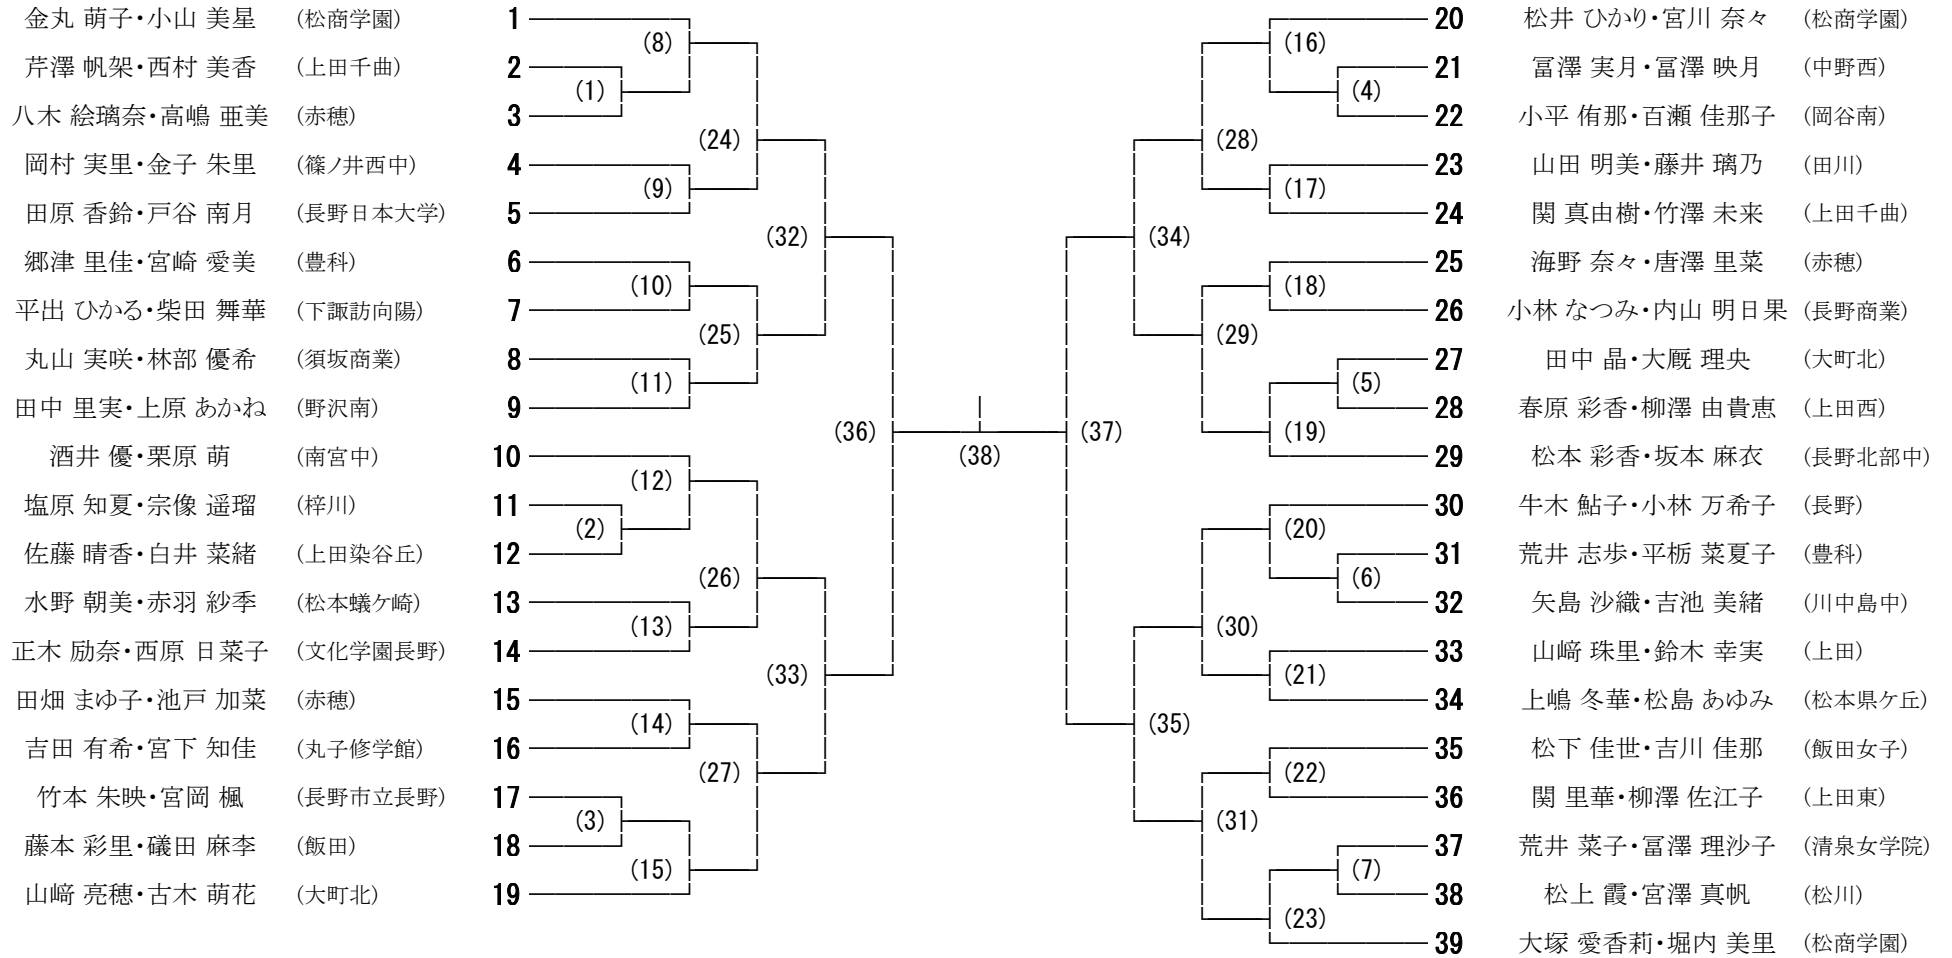

平成25年度第32回全日本ジュニアバドミントン長野県予選会（ジュニアの部） 女子ダブルス
第16回長野県ジュニアバドミントン選手権大会

2013/8/17・18

上田城跡公園第一・第二体育館