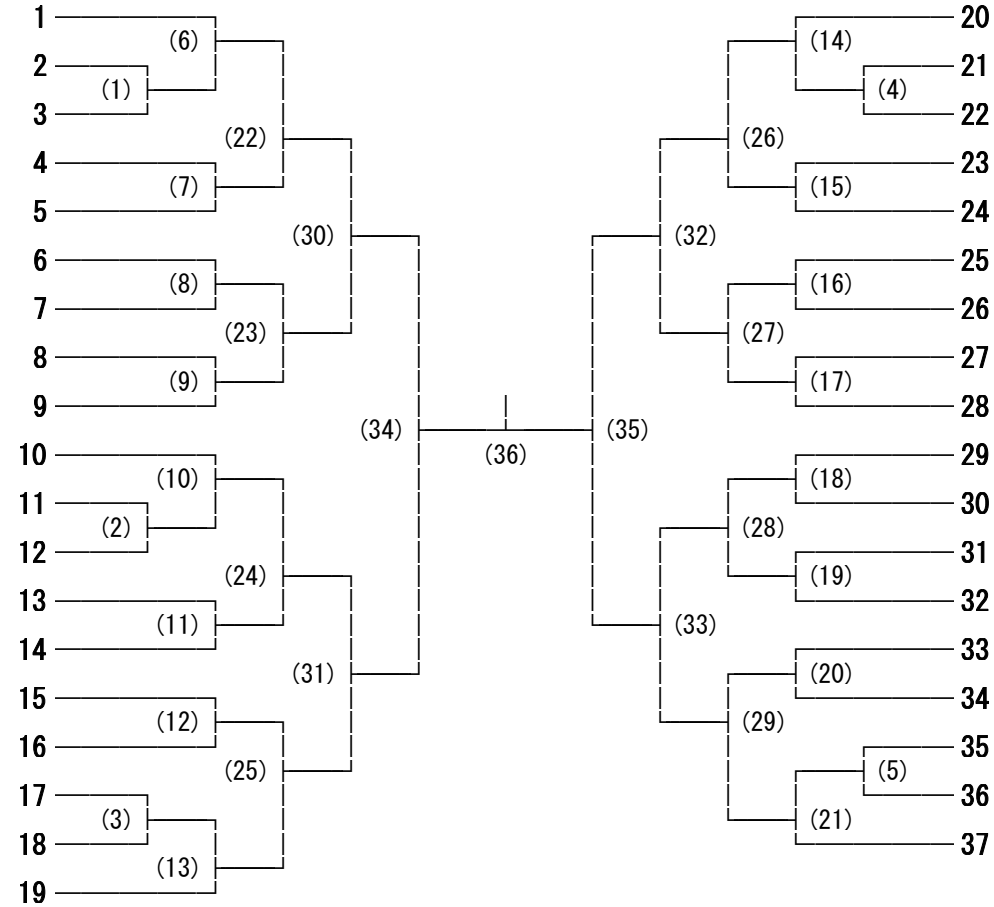

# 第一体育館

# 第2体育館

平成25年度第32回全日本ジュニアバドミントン長野県予選会（ジュニアの部） 男子ダブルス  
 第16回長野県ジュニアバドミントン選手権大会

2013/8/17・18

上田城跡公園第一・第二体育館

- 岩田 知大・松瀬 隼斗 (蘇南)
- 小口 瑛弘・松崎 毅 (諏訪清陵)
- 井上 宥希・長田 翼佐 (長野商業)
- 田村 涼・原田 駿 (更北中)
- 井出 晶・内堀 拓海 (野沢北)
- 小泉 貴哉・横澤 クボン (大町北)
- 山田 壮太・滝澤 善史 (長野工業高専)
- 菊池 康介・船田 舜一 (小諸商業)
- 征矢 雄輔・竹之内 涼 (上伊那農業)
- 荒井 健吾・大月 航 (松本工業)
- 荒木 裕・高杉 怜 (上田千曲)
- 鈴木 綾太・中澤 賢史 (長野)
- 福澤 真希・大前 翔 (赤穂)
- 藤原 優希・鈴木 健太 (明科中)
- 富沢 太一・宮嶋 和也 (上田染谷丘)
- 橋本 絃・林 直希 (松本県ヶ丘)
- 春日 聖矢・片桐 拓真 (駒ヶ根工業)
- 塩原 誠也・木山澤 真人 (塩尻志学館)
- 金子 拓真・藤沢 颯人 (長野吉田)