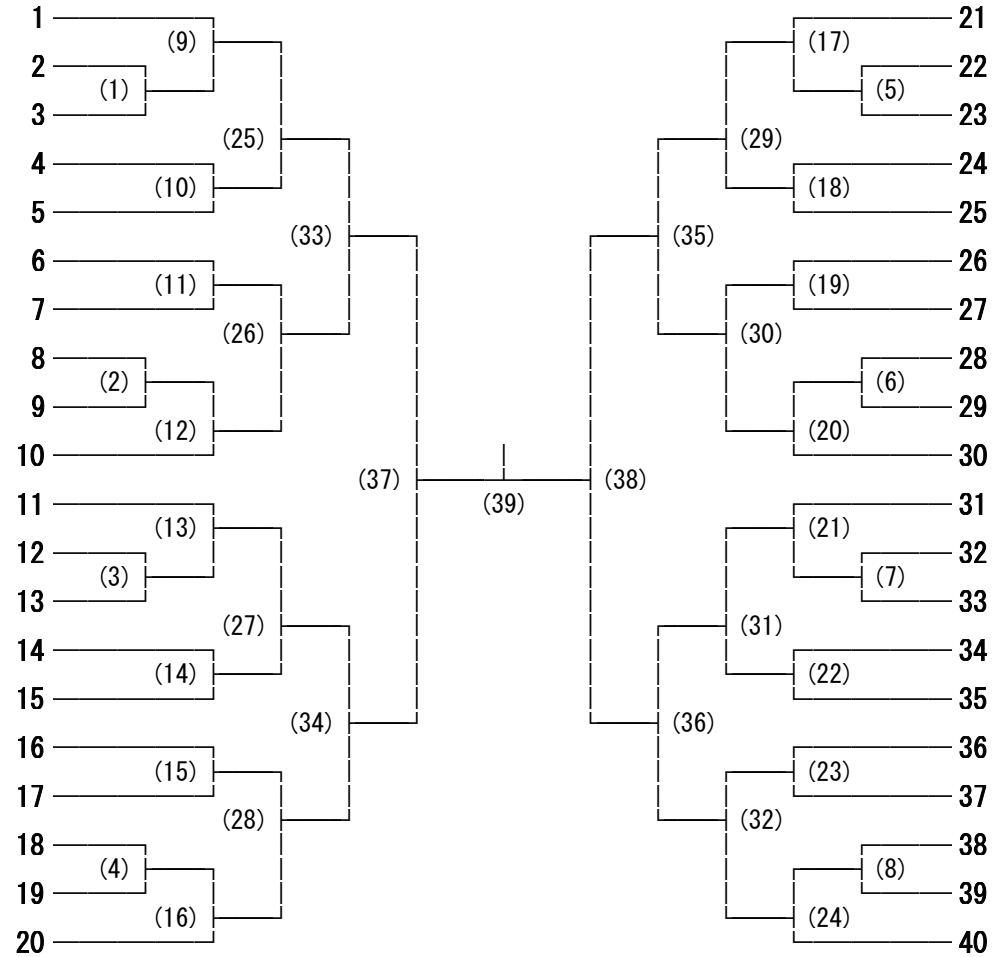

平成25年度第32回全日本ジュニアバドミントン長野県予選会（ジュニアの部） 男子シングルス
第16回長野県ジュニアバドミントン選手権大会

2013/8/17・18

上田城跡公園第一・第二体育館

- 網野 豊 (蘇南)
- 橋爪 黎 (赤穂)
- 太田 修一朗 (長野商業)
- 春日 聖矢 (駒ヶ根工業)
- 井出 晶 (野沢北)
- 荒井 健吾 (松本工業)
- 高見沢 英晃 (小諸)
- 高橋 優斗 (南宮中)
- 村崎 哲郎 (松商学園)
- 山田 壮太 (長野工業高専)
- 小泉 貴哉 (大町北)
- 水澤 雅樹 (上田千曲)
- 宮嶋 優太 (長野市立長野)
- 百瀬 大樹 (松本県ヶ丘)
- 竹之内 涼 (上伊那農業)
- 安藤 拓実 (更北中)
- 高橋 和生 (小海)
- 井上 宥希 (長野商業)
- 小口 瑛弘 (諏訪清陵)
- 岩田 知大 (蘇南)

- 曾根原 和音 (松本県ヶ丘)
- 櫻井 康太 (上田千曲)
- 藤沢 颯人 (長野吉田)
- 青柳 寛太 (塩尻西部中)
- 征矢 雄輔 (上伊那農業)
- 中澤 賢史 (長野)
- 阿部 史也 (白田)
- 横澤 クボン (大町北)
- 北林 大輝 (松川)
- 松井 悠一郎 (蘇南)
- 藤原 優希 (明科中)
- 南 歩夢 (松本深志)
- 滝澤 善史 (長野工業高専)
- 田口 昌樹 (蘇南)
- 篠原 匠 (野沢南)
- 味岡 航聖 (長野商業)
- 下澤 大地 (赤穂)
- 菊池 康介 (小諸商業)
- 長瀬 哲也 (諏訪二葉)
- 松瀬 隼斗 (蘇南)