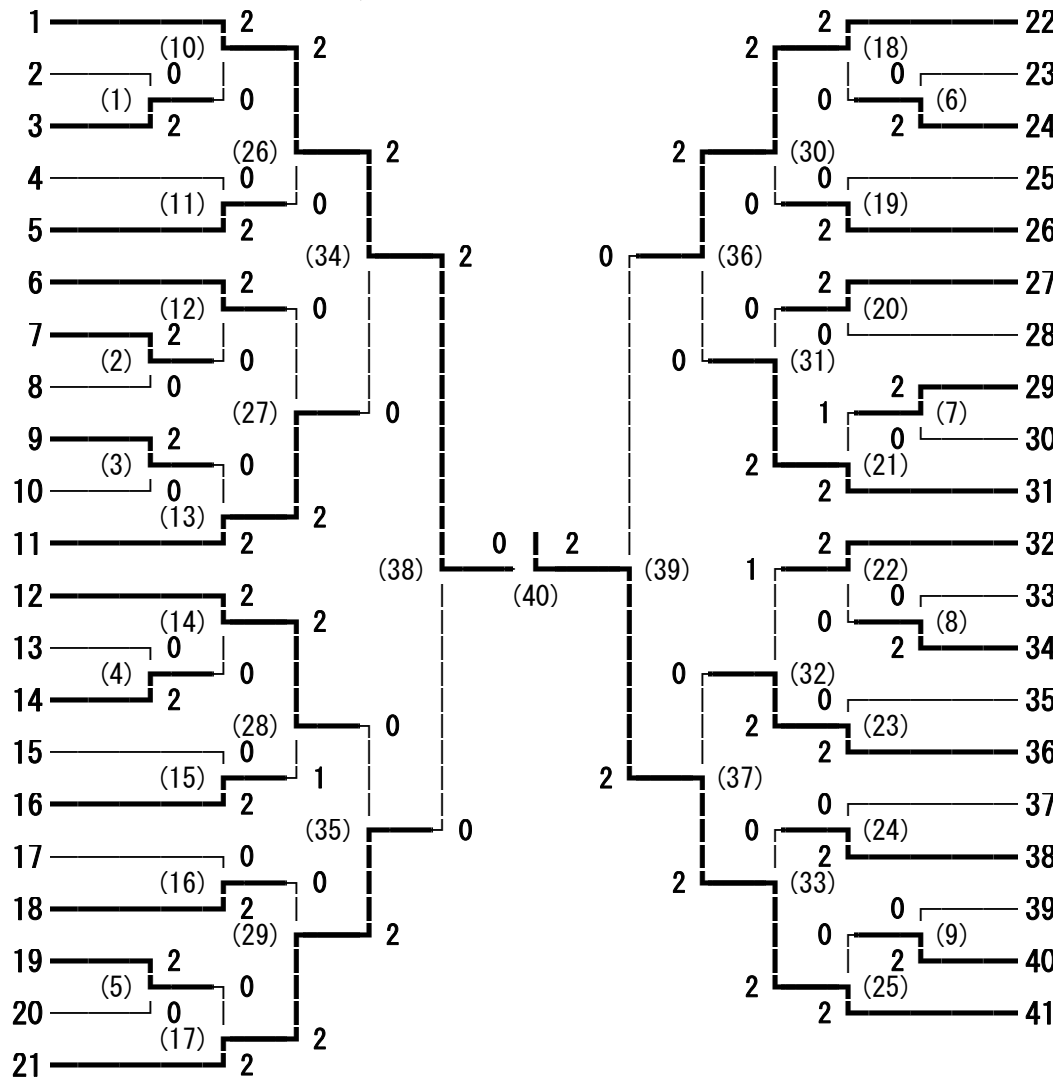

平成25年度第32回全日本ジュニアバドミントン長野県予選会（ジュニアの部） 女子シングルス

2013/8/17・18

第16回長野県ジュニアバドミントン選手権大会

上田城跡公園第一・第二体育館

- 1 小山 美星 (松商学園)
- 2 井出 晶子 (小海)
- 3 田原 香鈴 (長野日本大学)
- 4 関 里華 (上田東)
- 5 松下 佳世 (飯田女子)
- 6 丸山 実咲 (須坂商業)
- 7 百瀬 葵 (松本美須々丘)
- 8 関 真由樹 (上田千曲)
- 9 松本 周夕 (大町第一中)
- 10 唐澤 里菜 (赤穂)
- 11 山崎 亮穂 (大町北)
- 12 酒井 優 (南宮中)
- 13 田畑 まゆ子 (赤穂)
- 14 山本 有梨沙 (穂高商業)
- 15 西原 日菜子 (文化学園長野)
- 16 宮川 奈々 (松商学園)
- 17 田中 里実 (野沢南)
- 18 平出 ひかる (下諏訪向陽)
- 19 小林 万希子 (長野)
- 20 吉田 有希 (丸子修学館)
- 21 大塚 愛香莉 (松商学園)

- 22 松井 ひかり (松商学園)
- 23 小平 美有 (伊那弥生ヶ丘)
- 24 富澤 理沙子 (清泉女学院)
- 25 水野 朝美 (松本蟻ヶ崎)
- 26 栗原 萌 (南宮中)
- 27 海野 奈々 (赤穂)
- 28 上原 あかね (野沢南)
- 29 正木 励奈 (文化学園長野)
- 30 古木 萌花 (大町北)
- 31 堀内 美里 (松商学園)
- 32 高橋 侑希 (飯田東中)
- 33 柳澤 由貴恵 (上田西)
- 34 酒井 麻帆 (松本美須々丘)
- 35 松上 霞 (松川)
- 36 青木 結 (文化学園長野)
- 37 高松 梨沙 (上田)
- 38 高橋 鮎美 (大町)
- 39 小林 濤奈 (駒ヶ根工業)
- 40 牛木 鮎子 (長野)
- 41 金丸 萌子 (松商学園)