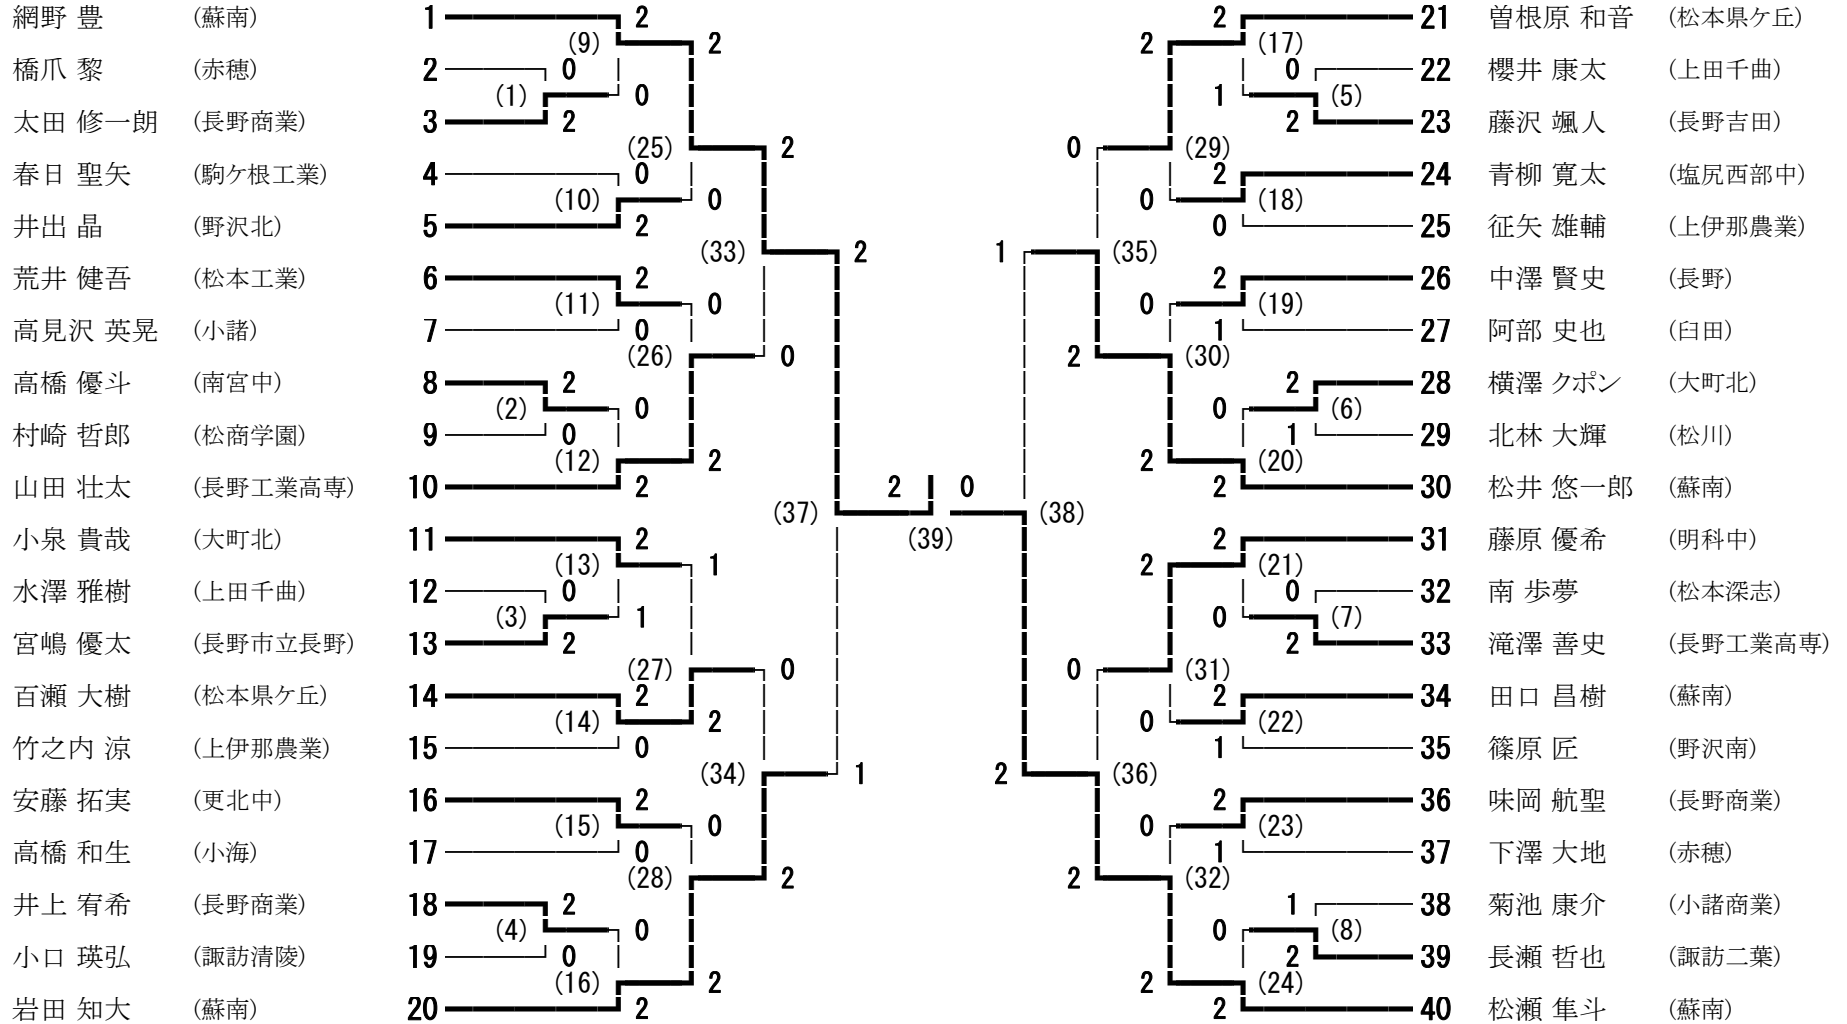

平成25年度第32回全日本ジュニアバドミントン長野県予選会（ジュニアの部） 男子シングルス

2013/8/17・18

第16回長野県ジュニアバドミントン選手権大会

上田城跡公園第一・第二体育館