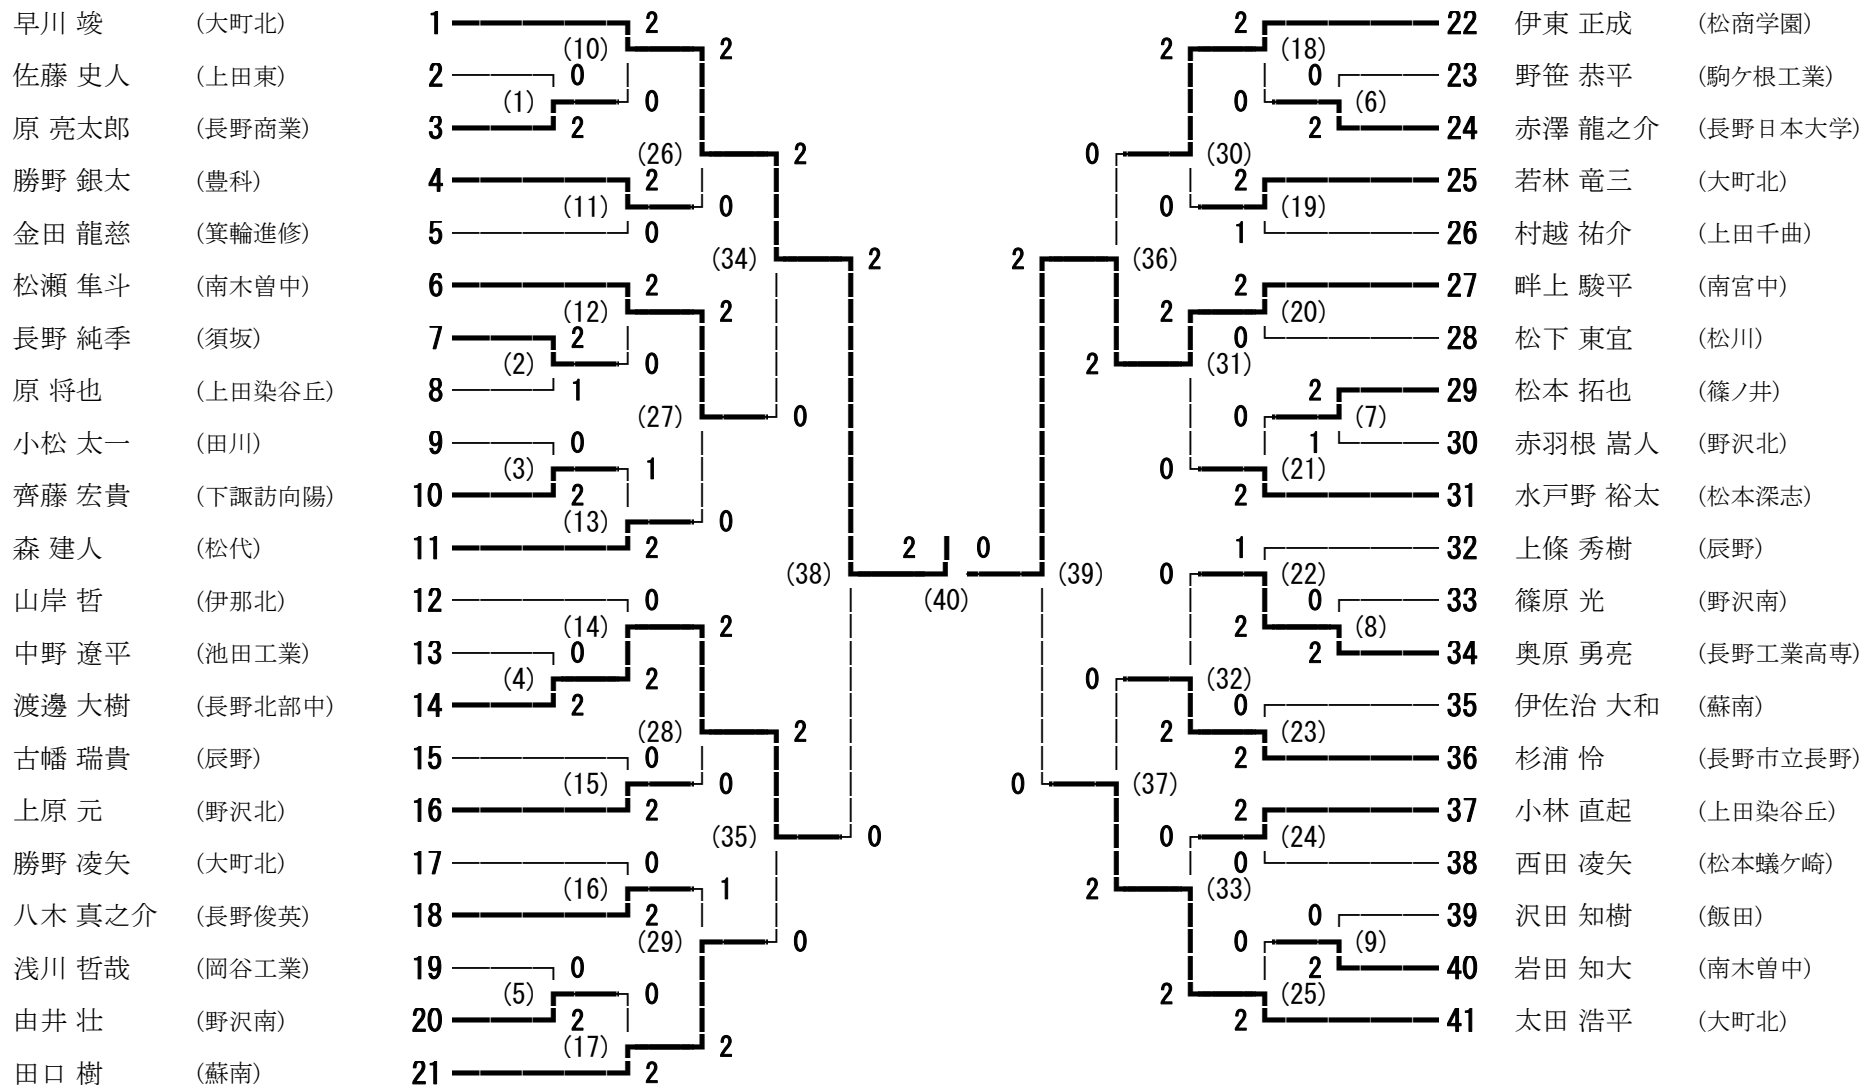

平成23年度第29回全日本ジュニアバドミントン選手権大会長野県予選（ジュニアの部） 男子ダブルス

平成23年8月7日～8日
上田城跡公園体育館

- 早川 竣・太田 浩平 (大町北)
- 有賀 峻・高橋 航 (岡谷工業)
- 内川 大也・松崎 孝輔 (飯山)
- 百瀬 大樹・井伊 勇太 (清水中)
- 篠原 光・由井 壮 (野沢南)
- 山田 駿介・下平 周也 (長野)
- 羽毛田 琢也・香山 雄哉 (上田染谷丘)
- 小林 敬右・望月 翼 (松本工業)
- 沢田 知樹・小林 慶貴 (飯田)
- 森 建人・安藤 淳也 (松代)
- 中野 遼平・キョト`レックマシユウ 悟志 (池田工業)
- 畔上 駿平・山田 壮太 (南宮中)
- 小椋 梓・竹村 涼 (上伊那農業)
- 水戸野 裕太・宮下 優弥 (松本深志)
- 笹崎 克城・篠原 基希 (小海)
- 金田 龍慈・伊藤 直人 (箕輪進修)
- 赤澤 龍之介・松林 達也 (長野日本大学)
- 上原 元・赤羽根 嵩人 (野沢北)

平成23年度第29回全日本ジュニアバドミントン選手権大会長野県予選（ジュニアの部） 女子ダブルス

平成23年8月7日～8日
上田城跡公園体育館

山川 莉歩・小平 安佳里 (文化学園長野)	1	2	2	20	柏原 萌・遠山 友梨 (穂高商業)
正木 励奈・西原 日菜子 (高山中)	2	(6) 2	2	21	武舎 穂乃香・関 美結子 (小諸)
荻無里 加代・藤澤 泉美 (松本蟻ヶ崎)	3	(1) 0	0	22	小澤 香純・原 愛香 (中野立志館)
鶴田 弓子・市川 愛 (中野西)	4	(22) 2	2	23	三澤 詠美・小池 佐季 (諏訪二葉)
本山 千帆・北原 秀美 (下諏訪向陽)	5	(7) 0	0	24	高沢 量子・山寄 未絵 (須坂)
柳澤 菜月・小林 加奈 (長野市立長野)	6	(8) 2	2	25	遠藤 玖実・伊藤 麻帆 (下諏訪向陽)
上小路 愛奈・和田 奈々美 (蘇南)	7	(8) 0	2	26	柳町 成美・古越 瑞菜 (野沢南)
北村 のぞみ・湯澤 奈緒 (赤穂)	8	(23) 2	0	27	櫻 奈々絵・丸山 慧香 (松商学園)
中村 由莉香・三井 絹子 (上田染谷丘)	9	(9) 0	1	28	小山 美星・遠山 知佳 (仁科台中)
宮川 莉緒・渡邊 葵理子 (文化学園長野)	10	(10) 2	1	29	山崎 華子・宮川 摩美 (上田千曲)
櫻井 恵莉・菊池 亜李沙 (野沢南)	11	(2) 1	0	30	神戸 七海・百瀬 彩夏 (松本美須々丘)
宮下 彩夏・日吉 美里 (飯田女子)	12	(2) 2	0	31	宮本 沙綾香・清水 夏葵 (長野商業)
小松 佳奈・山城 そのみ (丸子修学館)	13	(24) 0	2	32	村上 遥・竹村 春香 (伊那弥生ヶ丘)
井口 瞳・降旗 梓 (大町北)	14	(11) 2	2	33	井原 奏・金子 美咲 (松本蟻ヶ崎)
大塚 愛香莉・宮川 奈々 (南宮中)	15	(12) 2	2	34	荒井 菜子・涌井 亜美 (高山中)
清水 葵・大塚 舞 (上田東)	16	(12) 0	2	35	河合 春乃・森 亜津紗 (上田)
竹中 裕美香・塩原 優佳 (田川)	17	(25) 0	2	36	熊谷 薫・山岡 彩美 (岡谷東)
米倉 夏子・丸山 愛 (長野西)	18	(3) 2	1	37	坂田 実乃里・渋川 真結 (文化学園長野)
依田 史奈・宮下 智帆 (伊那北)	19	(13) 2	1		

平成23年度第29回全日本ジュニアバドミントン選手権大会長野県予選（ジュニアの部） 男子シングルス

平成23年8月7日～8日
上田城跡公園体育館

平成23年度第29回全日本ジュニアバドミントン選手権大会長野県予選（ジュニアの部） 女子シングルス

平成23年8月7日～8日
上田城跡公園体育館