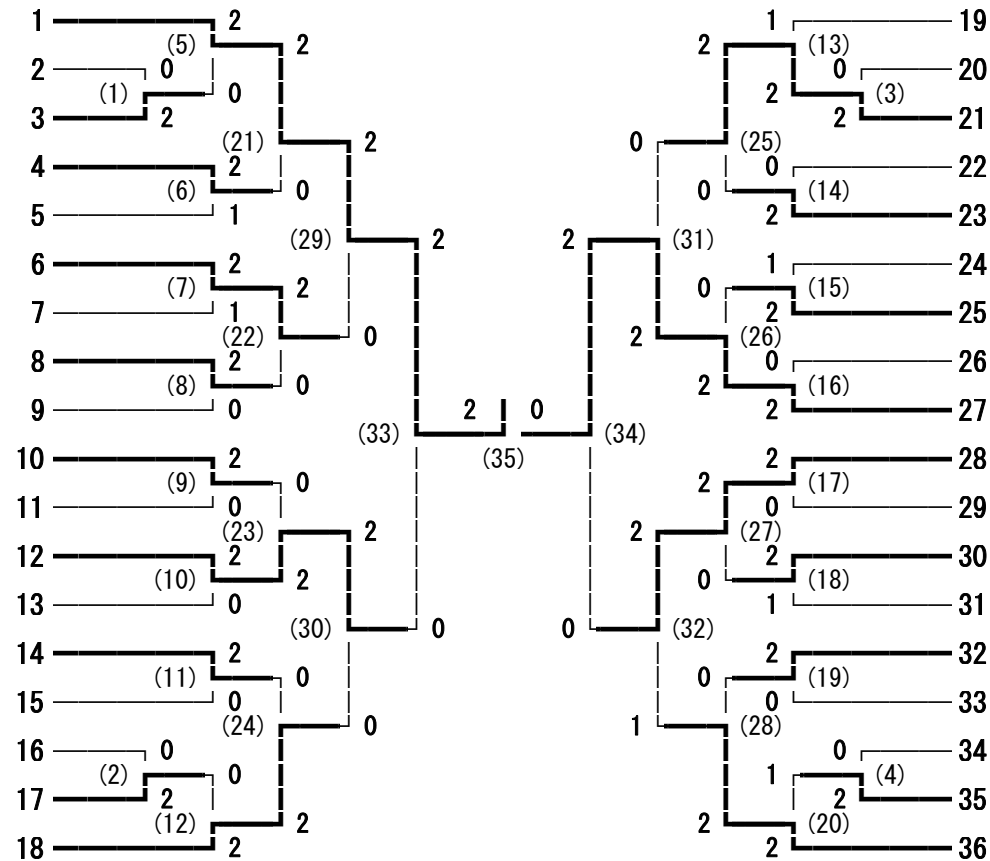

平成23年度第29回全日本ジュニアバドミントン選手権大会長野県予選（ジュニアの部） 男子ダブルス

平成23年8月7日～8日
上田城跡公園体育館

- 早川 竣・太田 浩平 (大町北)
- 有賀 峻・高橋 航 (岡谷工業)
- 内川 大也・松崎 孝輔 (飯山)
- 百瀬 大樹・井伊 勇太 (清水中)
- 篠原 光・由井 壮 (野沢南)
- 山田 駿介・下平 周也 (長野)
- 羽毛田 琢也・香山 雄哉 (上田染谷丘)
- 小林 敬右・望月 翼 (松本工業)
- 沢田 知樹・小林 慶貴 (飯田)
- 森 建人・安藤 淳也 (松代)
- 中野 遼平・キョト`レックマシユウ 悟志 (池田工業)
- 畔上 駿平・山田 壮太 (南宮中)
- 小椋 梓・竹村 涼 (上伊那農業)
- 水戸野 裕太・宮下 優弥 (松本深志)
- 笹崎 克城・篠原 基希 (小海)
- 金田 龍慈・伊藤 直人 (箕輪進修)
- 赤澤 龍之介・松林 達也 (長野日本大学)
- 上原 元・赤羽根 嵩人 (野沢北)

平成23年度第29回全日本ジュニアバドミントン選手権大会長野県予選（ジュニアの部） 女子ダブルス

平成23年8月7日～8日
上田城跡公園体育館

山川 莉歩・小平 安佳里 (文化学園長野)	1	2	2	20	柏原 萌・遠山 友梨 (穂高商業)
正木 励奈・西原 日菜子 (高山中)	2	(6) 2	2	21	武舎 穂乃香・関 美結子 (小諸)
荻無里 加代・藤澤 泉美 (松本蟻ヶ崎)	3	(1) 0	0	22	小澤 香純・原 愛香 (中野立志館)
鶴田 弓子・市川 愛 (中野西)	4	(22) 2	2	23	三澤 詠美・小池 佐季 (諏訪二葉)
本山 千帆・北原 秀美 (下諏訪向陽)	5	(7) 0	0	24	高沢 量子・山寄 未絵 (須坂)
柳澤 菜月・小林 加奈 (長野市立長野)	6	(8) 2	2	25	遠藤 玖実・伊藤 麻帆 (下諏訪向陽)
上小路 愛奈・和田 奈々美 (蘇南)	7	(8) 0	2	26	柳町 成美・古越 瑞菜 (野沢南)
北村 のぞみ・湯澤 奈緒 (赤穂)	8	(23) 2	0	27	櫻 奈々絵・丸山 慧香 (松商学園)
中村 由莉香・三井 絹子 (上田染谷丘)	9	(9) 0	1	28	小山 美星・遠山 知佳 (仁科台中)
宮川 莉緒・渡邊 葵理子 (文化学園長野)	10	(10) 2	1	29	山崎 華子・宮川 摩美 (上田千曲)
櫻井 恵莉・菊池 亜李沙 (野沢南)	11	(2) 1	0	30	神戸 七海・百瀬 彩夏 (松本美須々丘)
宮下 彩夏・日吉 美里 (飯田女子)	12	(2) 2	0	31	宮本 沙綾香・清水 夏葵 (長野商業)
小松 佳奈・山城 そのみ (丸子修学館)	13	(24) 0	2	32	村上 遥・竹村 春香 (伊那弥生ヶ丘)
井口 瞳・降旗 梓 (大町北)	14	(11) 2	2	33	井原 奏・金子 美咲 (松本蟻ヶ崎)
大塚 愛香莉・宮川 奈々 (南宮中)	15	(12) 2	2	34	荒井 菜子・涌井 亜美 (高山中)
清水 葵・大塚 舞 (上田東)	16	(12) 0	2	35	河合 春乃・森 亜津紗 (上田)
竹中 裕美香・塩原 優佳 (田川)	17	(25) 0	2	36	熊谷 薫・山岡 彩美 (岡谷東)
米倉 夏子・丸山 愛 (長野西)	18	(3) 2	1	37	坂田 実乃里・渋川 真結 (文化学園長野)
依田 史奈・宮下 智帆 (伊那北)	19	(13) 2	1		