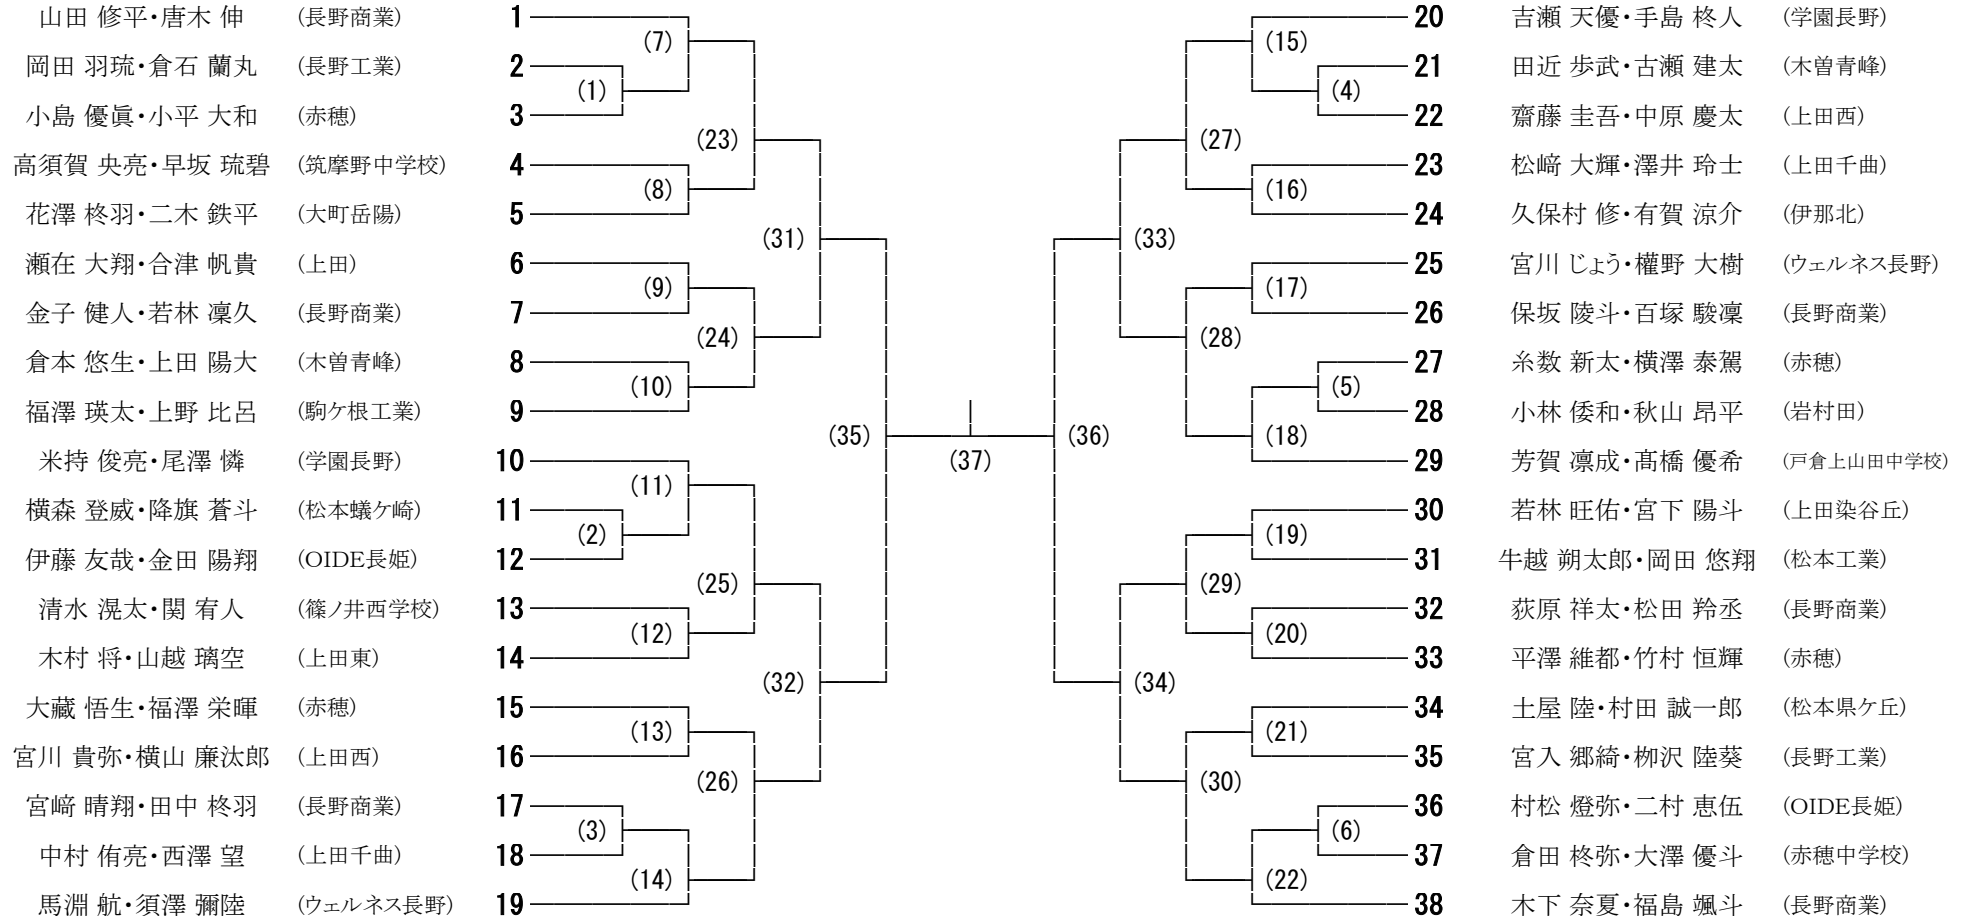

全日本ジュニアバドミントン大会長野県予選会（ジュニアの部） 男子シングルス
 第24回長野県ジュニアバドミントン選手権大会

2022年8月7・8日

中野市民体育館・長野運動公園総合体育館

全日本ジュニアバドミントン大会長野県予選会（ジュニアの部） 女子シングルス

第24回長野県ジュニアバドミントン選手権大会

2022年8月7・8日

中野市民体育館・長野運動公園総合体育館

- 稲原 美称 (学園長野)
- 熊谷 華蓮 (赤穂)
- 丸山 樹里 (松商学園)
- 田近 愛梨 (市立長野)
- 中島 朱莉 (上田千曲)
- 小池 瑠奈 (赤穂)
- 吉岡 留奈 (学園長野)
- 石黒 美生 (上田東)
- 藤澤 心響 (高綱中学校)
- 古市 莉璃 (大町岳陽)
- 木下 柚葵 (赤穂中学校)
- 渡邊 梨帆 (松本県ヶ丘)
- 大谷 李帆 (上田千曲)
- 田村 香菜 (松川)
- 鶴田 光希 (学園長野)
- 実原 舜莉 (松商学園)
- 菊池 玲乃羽 (岩村田)
- 原沢 藍梨 (赤穂)
- 高木 遥 (学園長野)
- 小淵 彩乃 (長野)

全日本ジュニアバドミントン大会長野県予選会（ジュニアの部） 男子ダブルス
 第24回長野県ジュニアバドミントン選手権大会

2022年8月7・8日

中野市民体育館・長野運動公園総合体育館

全日本ジュニアバドミントン大会長野県予選会（ジュニアの部） 女子ダブルス
 第24回長野県ジュニアバドミントン選手権大会

2022年8月7・8日

中野市民体育館・長野運動公園総合体育館

- 山口 あずさ・稲原 美称 (学園長野)
- 蟹澤 のあ・市川 倫 (上伊那農業)
- 須田 真央・相場 乙蒼 (佐久平総技)
- 平塚 涼那・平塚 陽世里 (墨坂中学校)
- 今溝 美紘・渡邊 梨帆 (松本県ヶ丘)
- 原沢 藍梨・清水 綾音 (赤穂)
- 実原 舜莉・小岩井 里菜 (松商学園)
- 高橋 美華・小林 葉音 (須坂創成)
- 中島 朱莉・小林 真秋 (上田千曲)
- 青木 りりか・下島 結羽 (南木曾中学校)
- 小林 楓乃・熊谷 華蓮 (赤穂)
- 丸山 愛結・茅原 愛美 (長野吉田)
- 菊池 美咲・内山 七海 (上田)
- 進藤 愛彩・武井 優花 (穂高商業)
- 小山 彩乃・島村 瑠々華 (長野西)
- 田村 香菜・峯坂 未空 (松川)
- 三好 凜・平林 希美 (豊科)
- 佐塚 唯・田岡 咲乃 (岩村田)
- 鈴木 莉櫻・高木 遥 (学園長野)