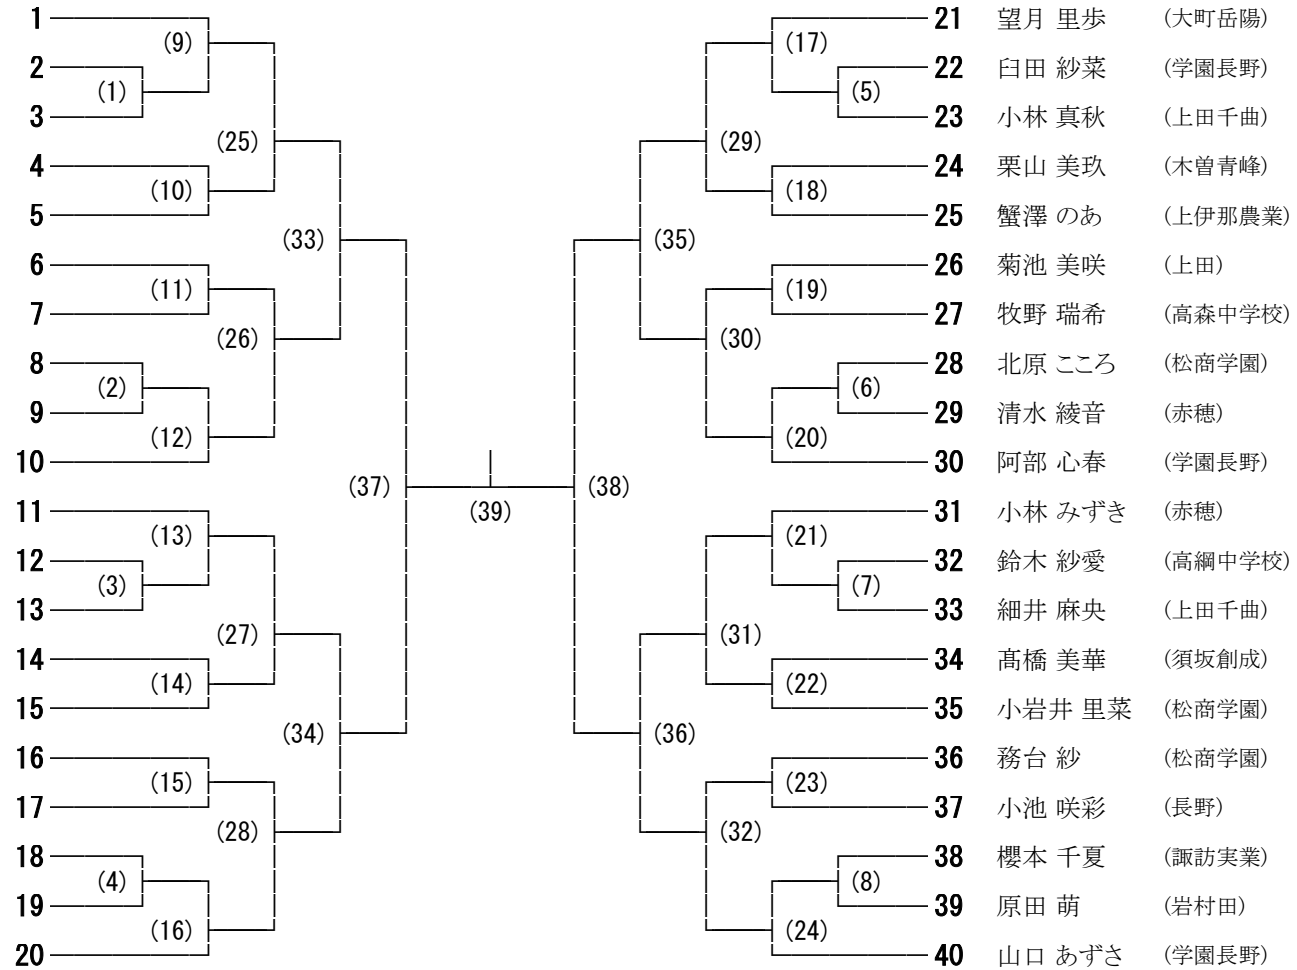

全日本ジュニアバドミントン大会長野県予選会（ジュニアの部） 男子シングルス
 第24回長野県ジュニアバドミントン選手権大会

2022年8月7・8日

中野市民体育館・長野運動公園総合体育館

全日本ジュニアバドミントン大会長野県予選会（ジュニアの部） 女子シングルス

第24回長野県ジュニアバドミントン選手権大会

2022年8月7・8日

中野市民体育館・長野運動公園総合体育館

- 稲原 美称 (学園長野)
- 熊谷 華蓮 (赤穂)
- 丸山 樹里 (松商学園)
- 田近 愛梨 (市立長野)
- 中島 朱莉 (上田千曲)
- 小池 瑠奈 (赤穂)
- 吉岡 留奈 (学園長野)
- 石黒 美生 (上田東)
- 藤澤 心響 (高綱中学校)
- 古市 莉璃 (大町岳陽)
- 木下 柚葵 (赤穂中学校)
- 渡邊 梨帆 (松本県ヶ丘)
- 大谷 李帆 (上田千曲)
- 田村 香菜 (松川)
- 鶴田 光希 (学園長野)
- 実原 舜莉 (松商学園)
- 菊池 玲乃羽 (岩村田)
- 原沢 藍梨 (赤穂)
- 高木 遥 (学園長野)
- 小淵 彩乃 (長野)

- 21 望月 里歩 (大町岳陽)
- 22 白田 紗菜 (学園長野)
- 23 小林 真秋 (上田千曲)
- 24 栗山 美玖 (木曾青峰)
- 25 蟹澤 のあ (上伊那農業)
- 26 菊池 美咲 (上田)
- 27 牧野 瑞希 (高森中学校)
- 28 北原 こころ (松商学園)
- 29 清水 綾音 (赤穂)
- 30 阿部 心春 (学園長野)
- 31 小林 みずき (赤穂)
- 32 鈴木 紗愛 (高綱中学校)
- 33 細井 麻央 (上田千曲)
- 34 高橋 美華 (須坂創成)
- 35 小岩井 里菜 (松商学園)
- 36 務台 紗 (松商学園)
- 37 小池 咲彩 (長野)
- 38 櫻本 千夏 (諏訪実業)
- 39 原田 萌 (岩村田)
- 40 山口 あずさ (学園長野)

全日本ジュニアバドミントン大会長野県予選会（ジュニアの部） 男子ダブルス
 第24回長野県ジュニアバドミントン選手権大会

2022年8月7・8日

中野市民体育館・長野運動公園総合体育館

全日本ジュニアバドミントン大会長野県予選会（ジュニアの部） 女子ダブルス
 第24回長野県ジュニアバドミントン選手権大会

2022年8月7・8日

中野市民体育館・長野運動公園総合体育館

- 山口 あずさ・稲原 美称 (学園長野)
- 蟹澤 のあ・市川 倫 (上伊那農業)
- 須田 真央・相場 乙蒼 (佐久平総技)
- 平塚 涼那・平塚 陽世里 (墨坂中学校)
- 今溝 美紘・渡邊 梨帆 (松本県ヶ丘)
- 原沢 藍梨・清水 綾音 (赤穂)
- 実原 舜莉・小岩井 里菜 (松商学園)
- 高橋 美華・小林 葉音 (須坂創成)
- 中島 朱莉・小林 真秋 (上田千曲)
- 青木 りりか・下島 結羽 (南木曾中学校)
- 小林 楓乃・熊谷 華蓮 (赤穂)
- 丸山 愛結・茅原 愛美 (長野吉田)
- 菊池 美咲・内山 七海 (上田)
- 進藤 愛彩・武井 優花 (穂高商業)
- 小山 彩乃・島村 瑠々華 (長野西)
- 田村 香菜・峯坂 未空 (松川)
- 三好 凜・平林 希美 (豊科)
- 佐塚 唯・田岡 咲乃 (岩村田)
- 鈴木 莉櫻・高木 遥 (学園長野)