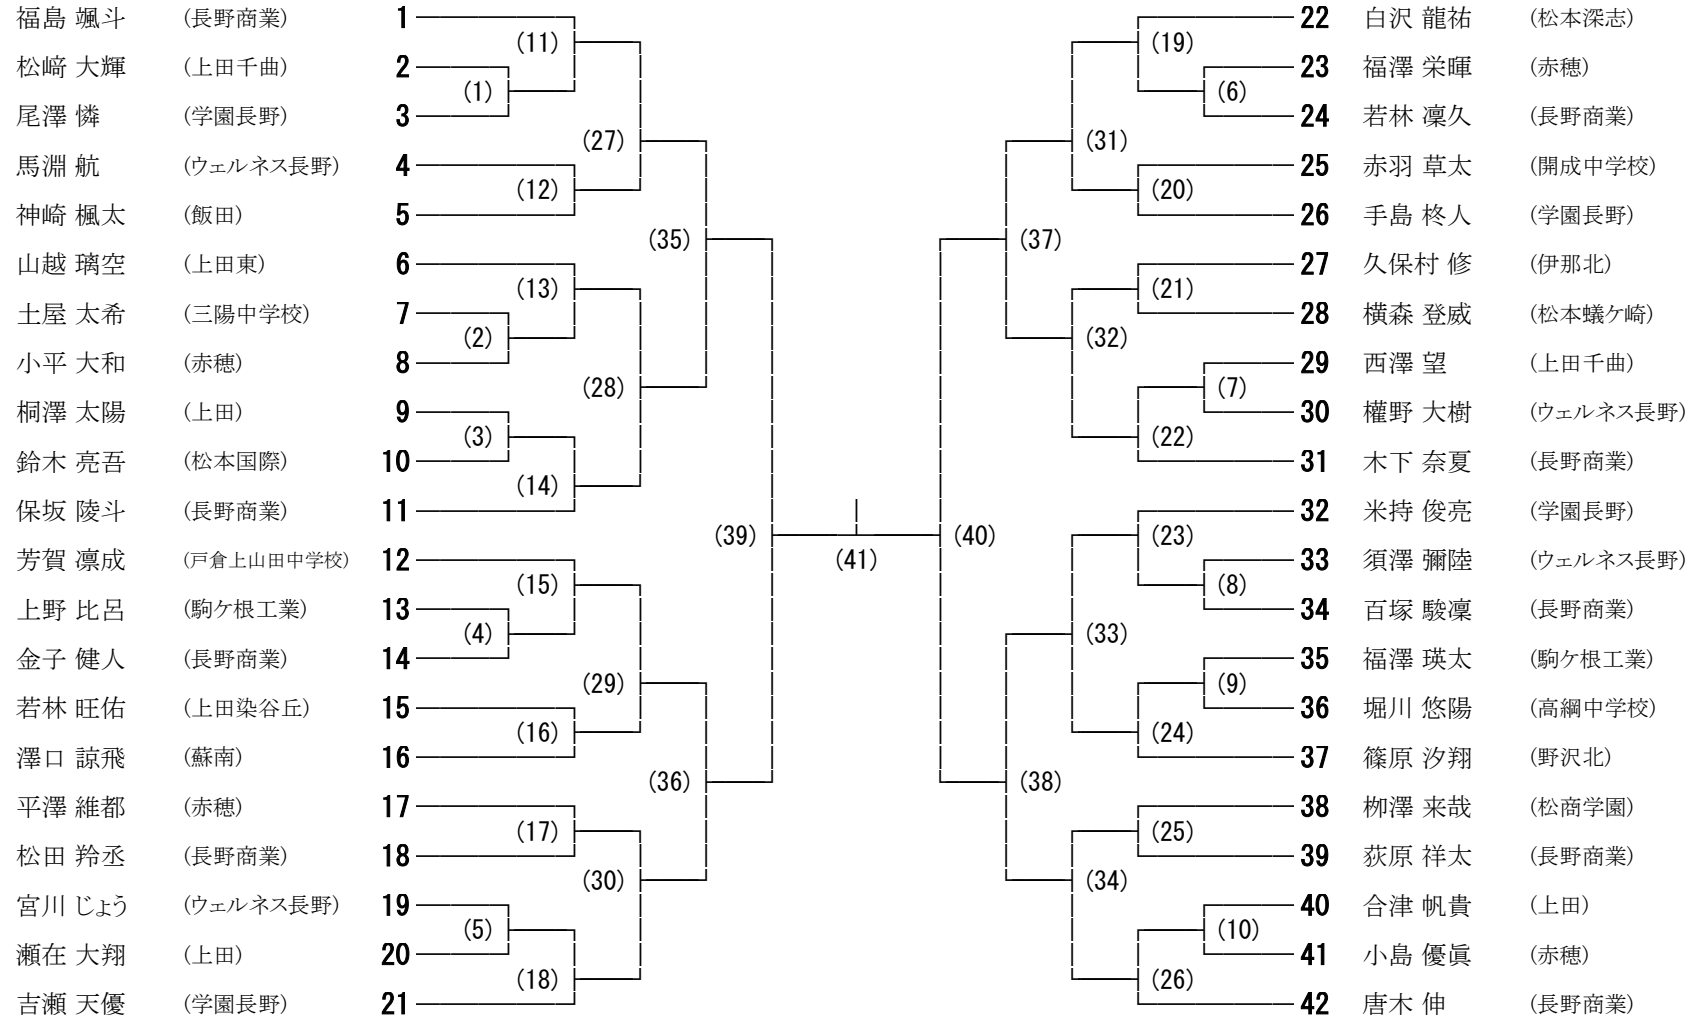

全日本ジュニアバドミントン大会長野県予選会（ジュニアの部） 男子シングルス
 第24回長野県ジュニアバドミントン選手権大会

2022年8月7・8日

中野市民体育館・長野運動公園総合体育館

全日本ジュニアバドミントン大会長野県予選会（ジュニアの部） 女子シングルス

第24回長野県ジュニアバドミントン選手権大会

2022年8月7・8日

中野市民体育館・長野運動公園総合体育館

- 稲原 美称 (学園長野)
- 熊谷 華蓮 (赤穂)
- 丸山 樹里 (松商学園)
- 田近 愛梨 (市立長野)
- 中島 朱莉 (上田千曲)
- 小池 瑠奈 (赤穂)
- 吉岡 留奈 (学園長野)
- 石黒 美生 (上田東)
- 藤澤 心響 (高綱中学校)
- 古市 莉璃 (大町岳陽)
- 木下 柚葵 (赤穂中学校)
- 渡邊 梨帆 (松本県ヶ丘)
- 大谷 李帆 (上田千曲)
- 田村 香菜 (松川)
- 鶴田 光希 (学園長野)
- 実原 舜莉 (松商学園)
- 菊池 玲乃羽 (岩村田)
- 原沢 藍梨 (赤穂)
- 高木 遥 (学園長野)
- 小淵 彩乃 (長野)

- 21 望月 里歩 (大町岳陽)
- 22 白田 紗菜 (学園長野)
- 23 小林 真秋 (上田千曲)
- 24 栗山 美玖 (木曾青峰)
- 25 蟹澤 のあ (上伊那農業)
- 26 菊池 美咲 (上田)
- 27 牧野 瑞希 (高森中学校)
- 28 北原 こころ (松商学園)
- 29 清水 綾音 (赤穂)
- 30 阿部 心春 (学園長野)
- 31 小林 みずき (赤穂)
- 32 鈴木 紗愛 (高綱中学校)
- 33 細井 麻央 (上田千曲)
- 34 高橋 美華 (須坂創成)
- 35 小岩井 里菜 (松商学園)
- 36 務台 紗 (松商学園)
- 37 小池 咲彩 (長野)
- 38 櫻本 千夏 (諏訪実業)
- 39 原田 萌 (岩村田)
- 40 山口 あずさ (学園長野)

全日本ジュニアバドミントン大会長野県予選会（ジュニアの部） 男子ダブルス
 第24回長野県ジュニアバドミントン選手権大会

2022年8月7・8日

中野市民体育館・長野運動公園総合体育館

全日本ジュニアバドミントン大会長野県予選会（ジュニアの部） 女子ダブルス
 第24回長野県ジュニアバドミントン選手権大会

2022年8月7・8日

中野市民体育館・長野運動公園総合体育館

- 山口 あずさ・稲原 美称 (学園長野)
- 蟹澤 のあ・市川 倫 (上伊那農業)
- 須田 真央・相場 乙蒼 (佐久平総技)
- 平塚 涼那・平塚 陽世里 (墨坂中学校)
- 今溝 美紘・渡邊 梨帆 (松本県ヶ丘)
- 原沢 藍梨・清水 綾音 (赤穂)
- 実原 舜莉・小岩井 里菜 (松商学園)
- 高橋 美華・小林 葉音 (須坂創成)
- 中島 朱莉・小林 真秋 (上田千曲)
- 青木 りりか・下島 結羽 (南木曾中学校)
- 小林 楓乃・熊谷 華蓮 (赤穂)
- 丸山 愛結・茅原 愛美 (長野吉田)
- 菊池 美咲・内山 七海 (上田)
- 進藤 愛彩・武井 優花 (穂高商業)
- 小山 彩乃・島村 瑠々華 (長野西)
- 田村 香菜・峯坂 未空 (松川)
- 三好 凜・平林 希美 (豊科)
- 佐塚 唯・田岡 咲乃 (岩村田)
- 鈴木 莉櫻・高木 遥 (学園長野)