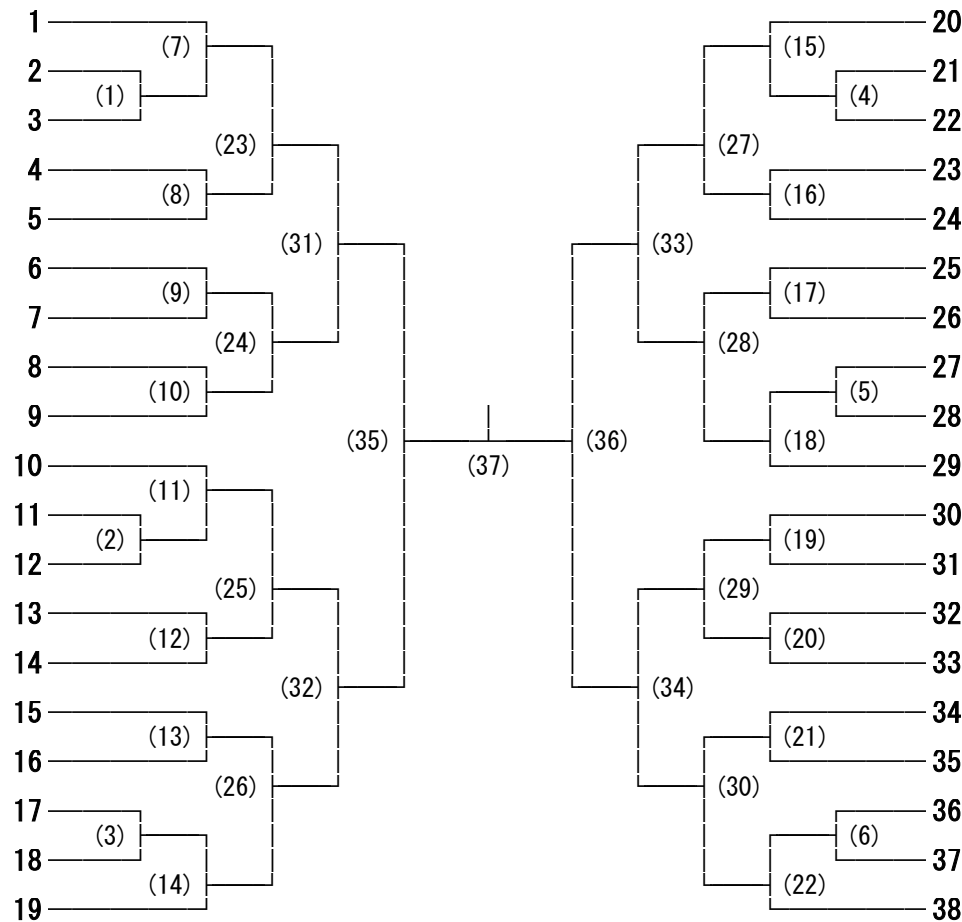

全日本ジュニアバドミントン大会長野県予選会（ジュニアの部） 男子ダブルス
 第24回長野県ジュニアバドミントン選手権大会

2022年8月7・8日

中野市民体育館・長野運動公園総合体育館

全日本ジュニアバドミントン大会長野県予選会（ジュニアの部） 女子ダブルス
 第24回長野県ジュニアバドミントン選手権大会

2022年8月7・8日

中野市民体育館・長野運動公園総合体育館

- 山口 あずさ・稲原 美称 (学園長野)
- 蟹澤 のあ・市川 倫 (上伊那農業)
- 須田 真央・相場 乙蒼 (佐久平総技)
- 平塚 涼那・平塚 陽世里 (墨坂中学校)
- 今溝 美紘・渡邊 梨帆 (松本県ヶ丘)
- 原沢 藍梨・清水 綾音 (赤穂)
- 実原 舜莉・小岩井 里菜 (松商学園)
- 高橋 美華・小林 葉音 (須坂創成)
- 中島 朱莉・小林 真秋 (上田千曲)
- 青木 りりか・下島 結羽 (南木曾中学校)
- 小林 楓乃・熊谷 華蓮 (赤穂)
- 丸山 愛結・茅原 愛美 (長野吉田)
- 菊池 美咲・内山 七海 (上田)
- 進藤 愛彩・武井 優花 (穂高商業)
- 小山 彩乃・島村 瑠々華 (長野西)
- 田村 香菜・峯坂 未空 (松川)
- 三好 凜・平林 希美 (豊科)
- 佐塚 唯・田岡 咲乃 (岩村田)
- 鈴木 莉櫻・高木 遥 (学園長野)