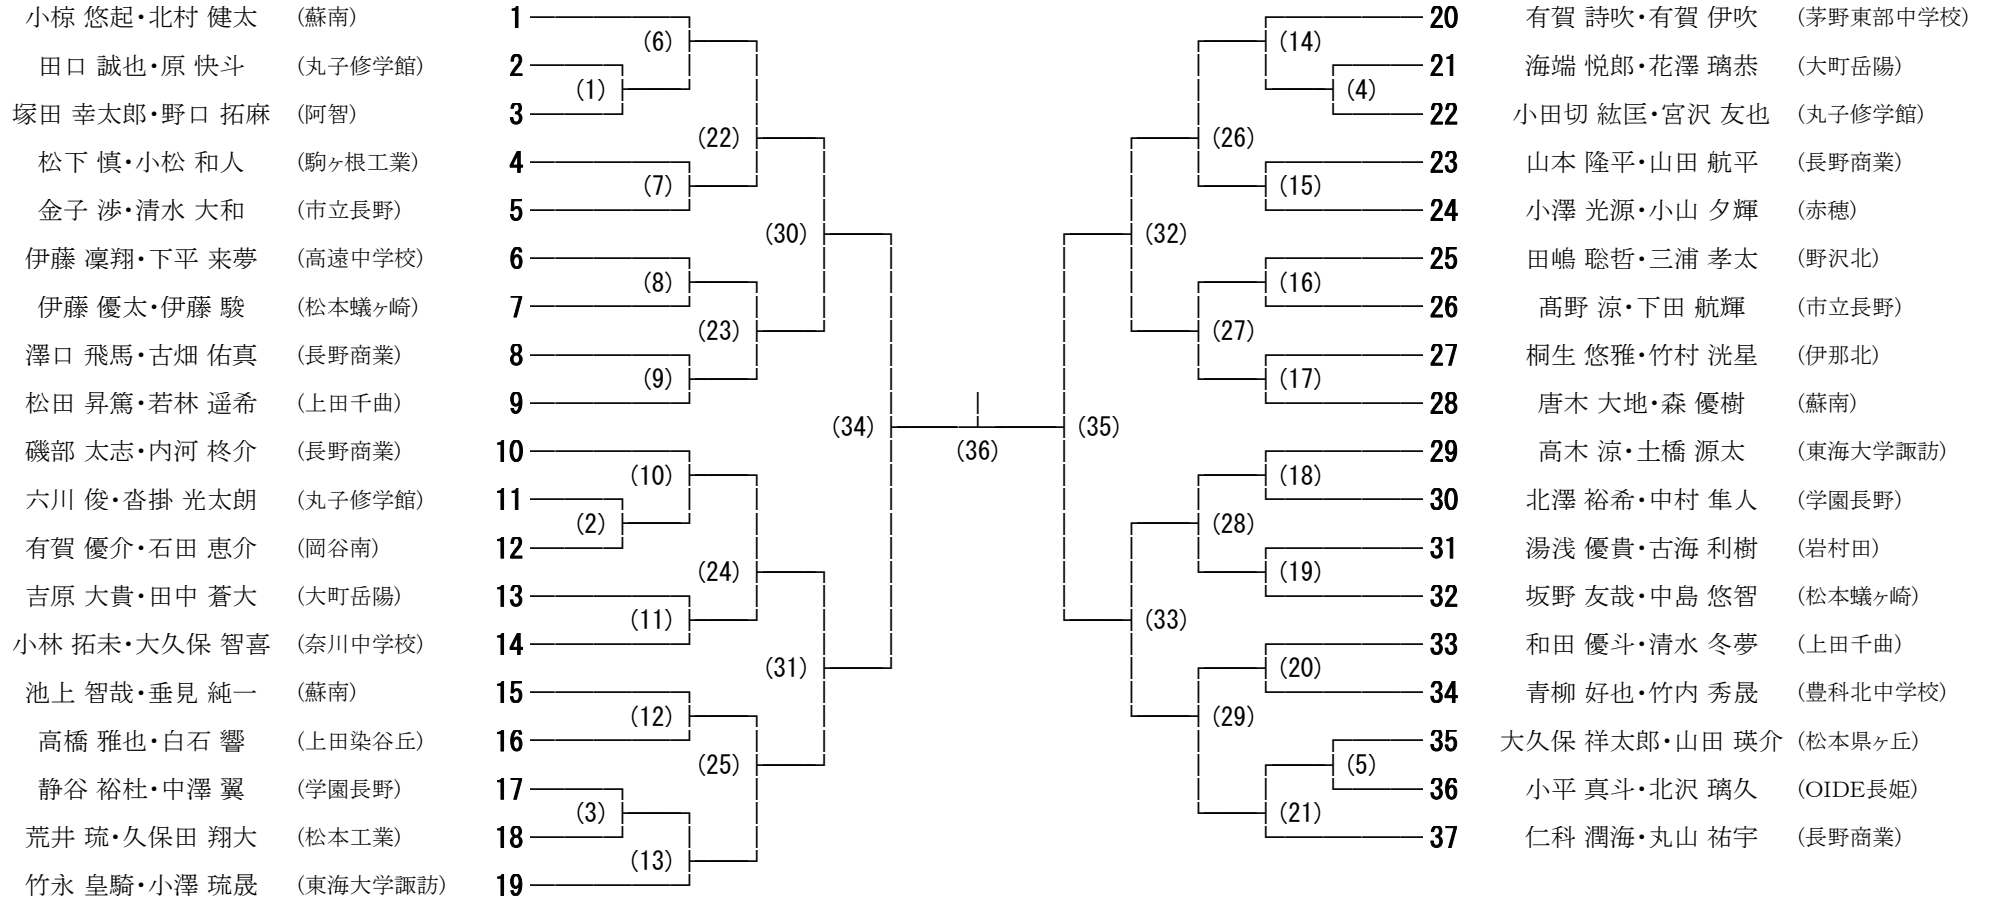

① 8:00~8:15

② 8:15~8:30

③ 8:30~8:45

④ 8:45~9:00

不都合等ありましたら、地区内で調整をお願いいたします

令和元年度 第38回全日本ジュニアバドミントン大会長野県予選会（ジュニアの部） 男子ダブルス

2019年8月16・18日

信州スカイパーク体育館 岡谷市民総合体育館

令和元年度 第38回全日本ジュニアバドミントン大会長野県予選会（ジュニアの部） 女子ダブルス

2019年8月16・18日

信州スカイパーク体育館 岡谷市民総合体育館

- 物部 咲月・永見 多映 (学園長野)
- 永井 琴葉・小平 紋加 (松本蟻ヶ崎)
- 倉石 萌・秋田 一聖 (上田千曲)
- 向山 琴理・森 真生 (赤穂)
- 小松 芽生・成澤 未来 (上田東)
- 代田 楓子・青山 結奈 (高森中学校)
- 岡田 瑠夏・鶴田 渚菜 (長野西)
- 青木 莉子・田尻 彩七 (長野商業)
- 西村 奏夢・後藤 栞 (蘇南)
- 坪木 菜々花・吉瀬 葵 (赤穂)
- 近藤 楓恋・中島 ヒカル (佐久平総技)
- 酒井 恵菜・戸谷 友希乃 (大町岳陽)
- 一柳 咲衣・奥原 凜夏 (波田中学校)
- 筒井 真衣・森 あかね (長野商業)
- 櫻井 里紗・櫻井 ちとせ (上田東)
- 片田 夏鈴・金子 涼夏 (岡谷南)
- 篠原 愛実・牧 葉澄 (須坂)
- 北村 千華・小林 彩乃 (伊那弥生ヶ丘)
- 関川 心音・板垣 晶子 (松商学園)