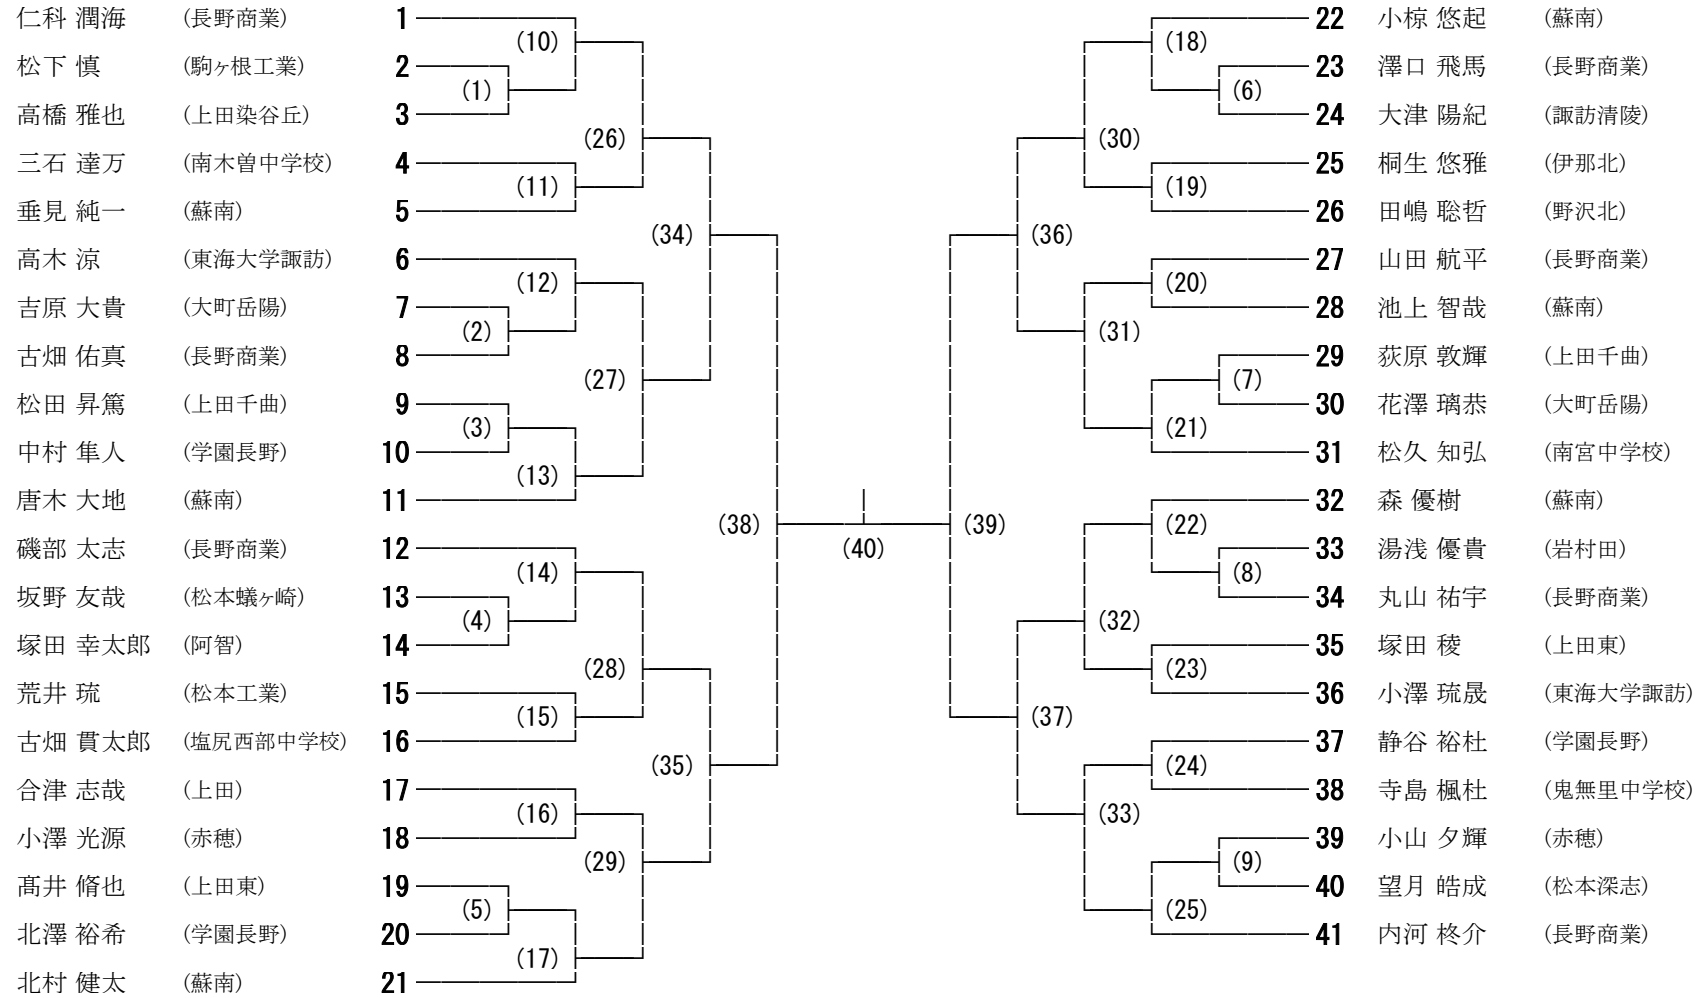

令和元年度 第38回全日本ジュニアバドミントン大会長野県予選会（ジュニアの部） 男子シングルス

2019年8月16・18日

信州スカイパーク体育館 岡谷市民総合体育館