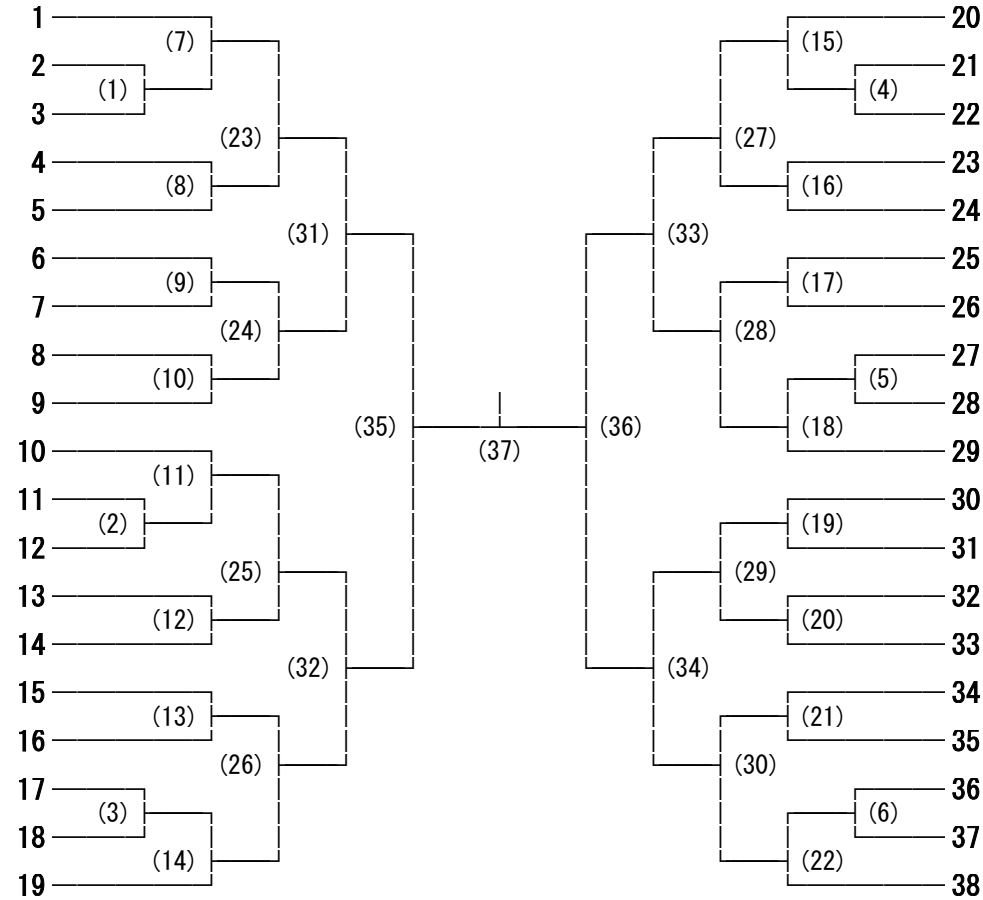

令和元年度 第38回全日本ジュニアバドミントン大会長野県予選会（ジュニアの部） 女子ダブルス

2019年8月16・18日

信州スカイパーク体育館 岡谷市民総合体育館

- 物部 咲月・永見 多映 (学園長野)
- 永井 琴葉・小平 紋加 (松本蟻ヶ崎)
- 倉石 萌・秋田 一聖 (上田千曲)
- 向山 琴理・森 真生 (赤穂)
- 小松 芽生・成澤 未来 (上田東)
- 代田 楓子・青山 結奈 (高森中学校)
- 岡田 瑠夏・鶴田 渚菜 (長野西)
- 青木 莉子・田尻 彩七 (長野商業)
- 西村 奏夢・後藤 栞 (蘇南)
- 坪木 菜々花・吉瀬 葵 (赤穂)
- 近藤 楓恋・中島 ヒカル (佐久平総技)
- 酒井 恵菜・戸谷 友希乃 (大町岳陽)
- 一柳 咲衣・奥原 凜夏 (波田中学校)
- 筒井 真衣・森 あかね (長野商業)
- 櫻井 里紗・櫻井 ちとせ (上田東)
- 片田 夏鈴・金子 涼夏 (岡谷南)
- 篠原 愛実・牧 葉澄 (須坂)
- 北村 千華・小林 彩乃 (伊那弥生ヶ丘)
- 関川 心音・板垣 晶子 (松商学園)

- 滝沢 杏菜・原 咲織 (文化学園長野中学校)
- 丸山 桃花・松倉 みのり (松本深志)
- 小林 萌々花・原 美鈴 (長野商業)
- 荒井 愛美莉・土屋 侑楓 (上田東)
- 八十島 悠・スティブンス 愛菜 (松本県ヶ丘)
- 西尾 優菜・福澤 栞理 (伊那弥生ヶ丘)
- アズルル ナゴミナグ・家氏 なぎ (上田千曲)
- 山本 央奈・竹内 美友 (豊科)
- 高木 美紅・福澤 花乃 (辰野)
- 和田 愛未・井上 舞香 (市立長野)
- 中村 衣吹・芳賀 乙華 (上田千曲)
- 福澤 紗耶・沢柳 李呼 (OIDE長姫)
- 二木 里菜・大柳 雛乃 (田川)
- 樋口 佳那・水上 想世 (長野)
- 片桐 楓香・細江 万葉 (赤穂)
- 市川 知里・竹内 亜寿香 (北安松川中学校)
- 東澤 美羽・酒井 優花 (長野商業)
- 鳴澤 彩恵・村田 夏澄 (上田染谷丘)
- 岩松 桃香・小澤 梨恋 (蘇南)