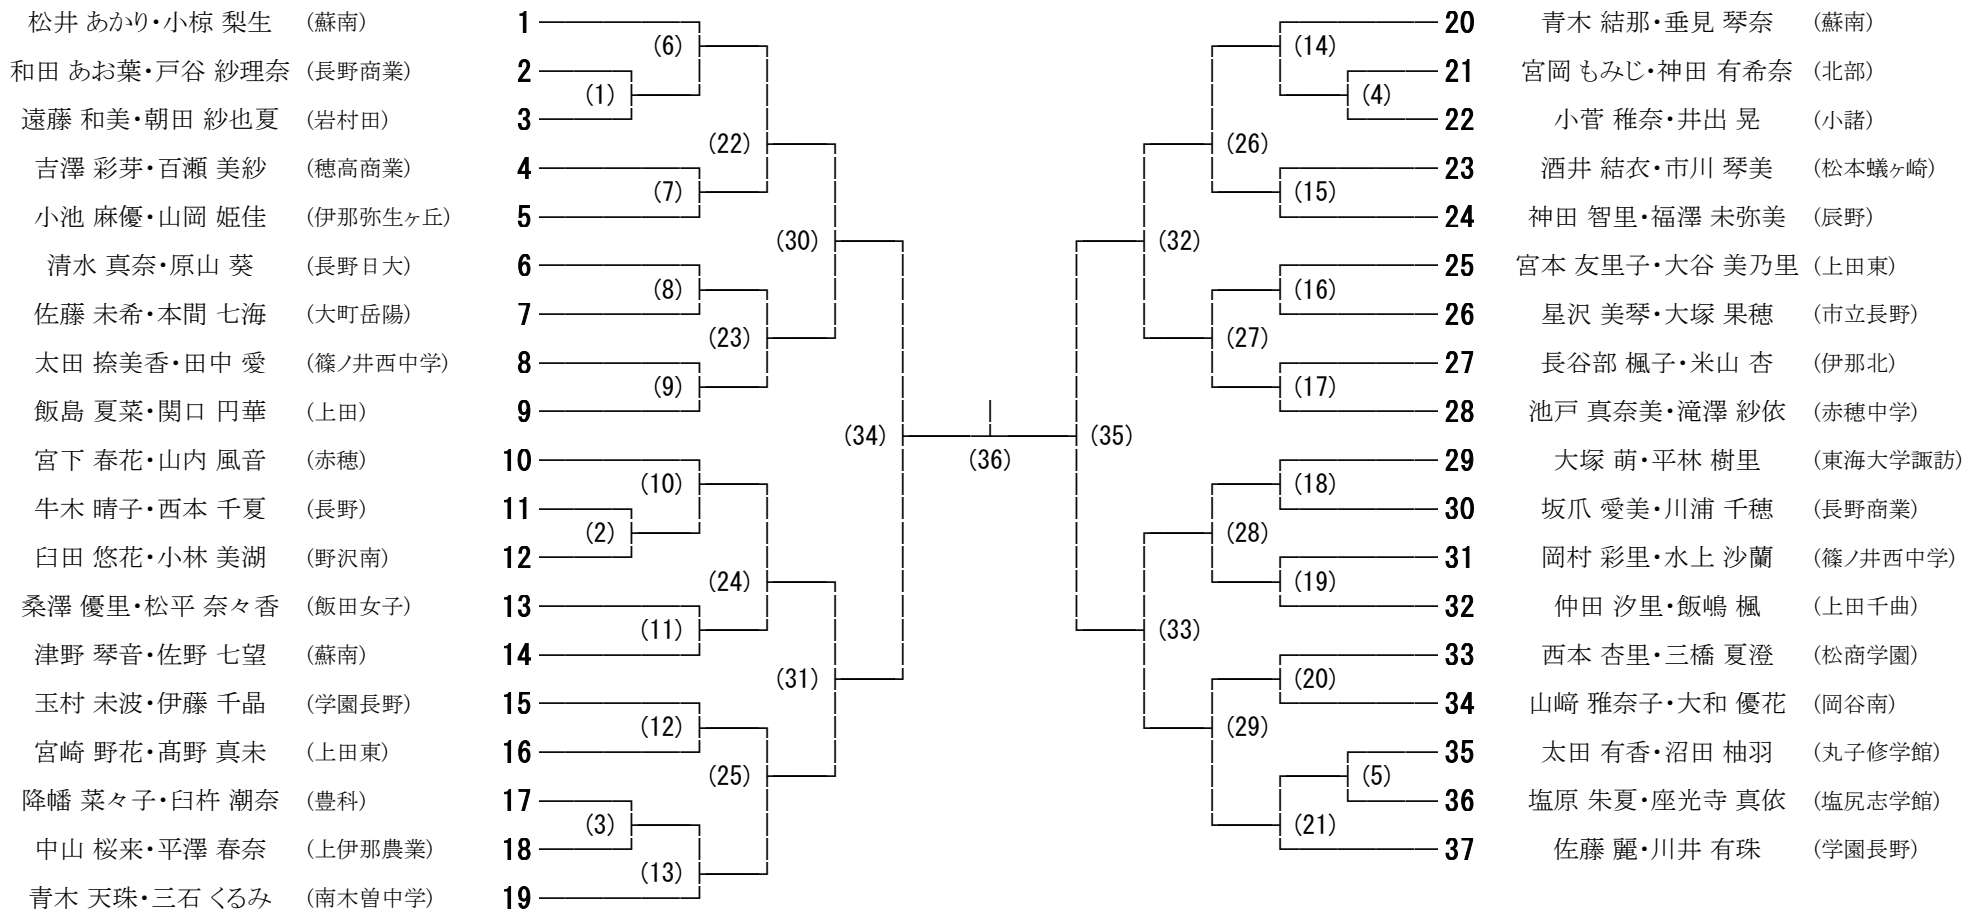

平成28年度 第35回全日本ジュニアバドミントン大会長野県予選会(ジュニアの部) 女子ダブルス
第19回 長野県ジュニアバドミントン選手権大会

信州スカイパーク体育館 2016/8/16・17