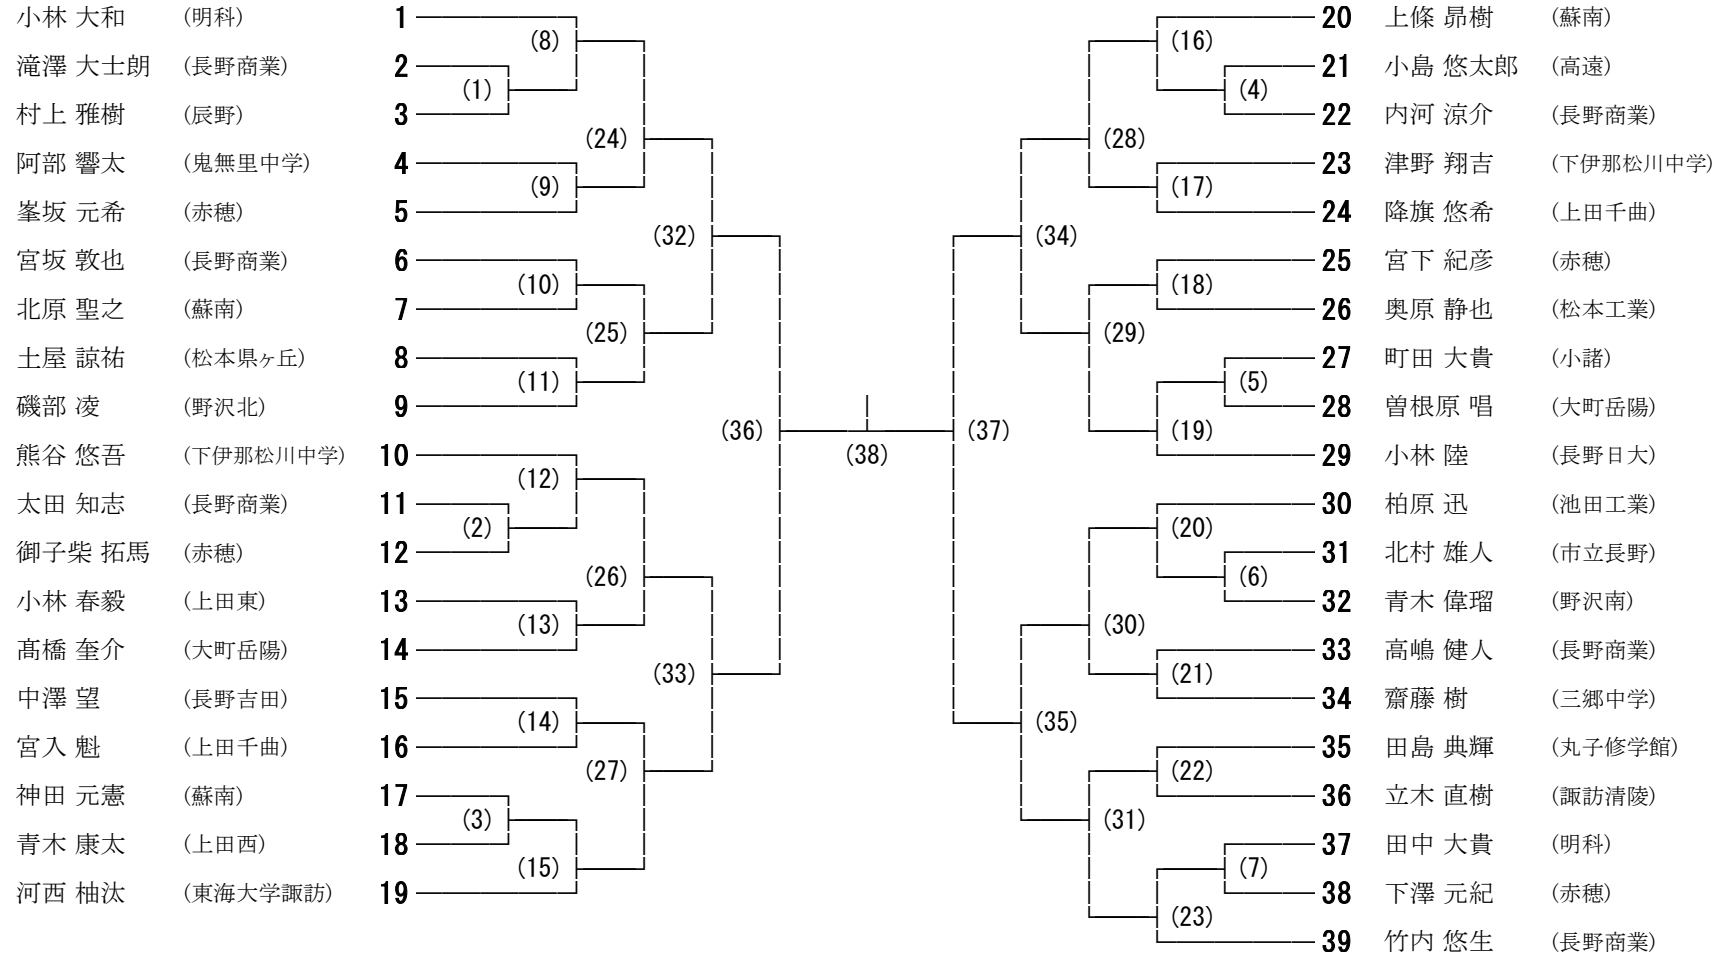

平成28年度 第35回全日本ジュニアバドミントン大会長野県予選会(ジュニアの部) 男子シングルス
第19回 長野県ジュニアバドミントン選手権大会

信州スカイパーク体育館 2016/8/16・17