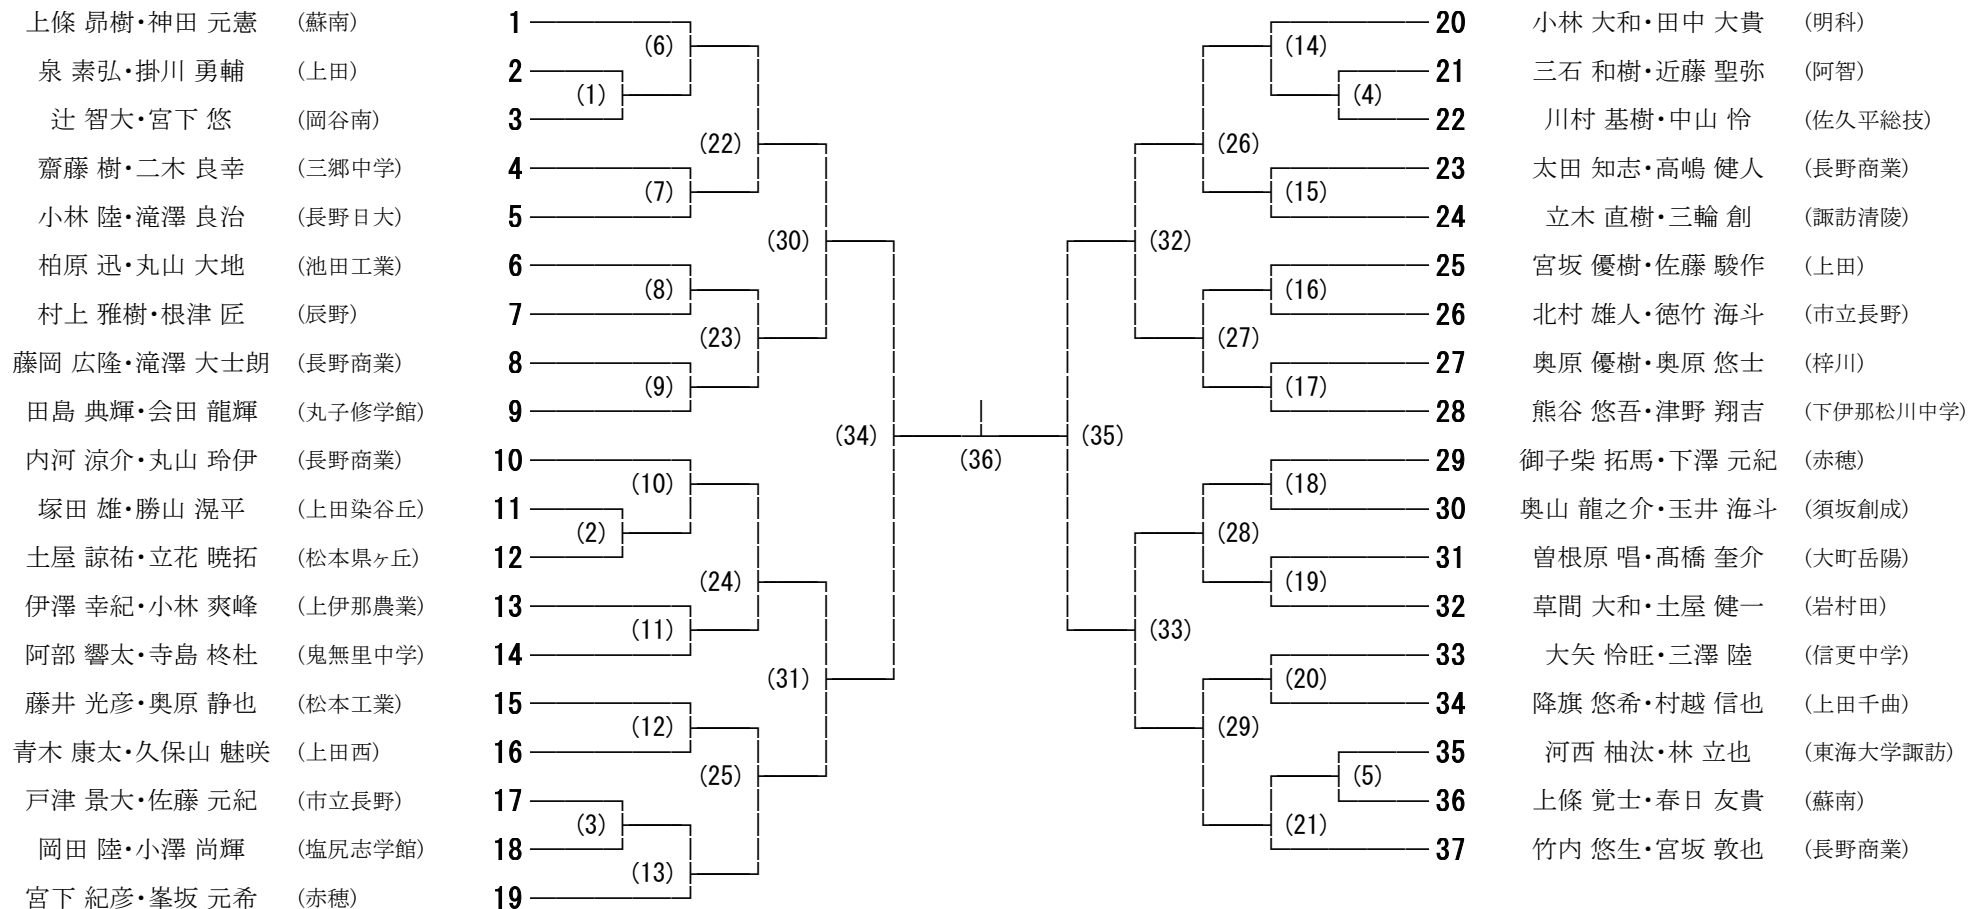

H28年度 全日本ジュニアバドミントン大会長野県予選会練習コート

8月17日(水) シングルス

※フリーは中学生も含む

	8:10~8:30	8:30~8:50	8:50~9:10
1	蘇南 男子	諏訪清陵 男子 辰野 男子	伊那弥生ヶ丘 女子 東海大諏訪 女子
2	松本工業 男子 松本県ヶ丘 男子	赤穂 男子	上田千曲 女子 上田 女子
3	明科 男子 池田工業 男子	高遠 男子 東海大諏訪 男子	上田東 女子
4	蘇南 女子	長野日大 女子 市立長野 女子	野沢北 女子 野沢南 女子
5	蘇南 女子 松商学園 女子	長野女子 女子 辰野 女子	赤穂 女子 飯田女子 女子
6	長野吉田 男子 市立長野 男子	上伊那農業 女子 諏訪二葉 女子	野沢南 男子 野沢北 男子
7	長野日大 男子 長野商業 男子	創造学園 女子 大町岳陽 女子	上田東 男子 上田西 男子
8	長野商業 男子	大町岳陽 男子 上田千曲 男子	丸子修学館 男子 小諸 男子
9	長野商業 女子	下伊那松川中 男子	篠ノ井西中 女子
10	学園長野 女子	鬼無里中 男子 三郷中 男子	赤穂中 女子
11	北信	北信	北信
12	東信	東信	東信
13	南信	南信	南信
14	中信	中信	中信

平成28年度 第35回全日本ジュニアバドミントン大会長野県予選会(ジュニアの部) 男子ダブルス
第19回 長野県ジュニアバドミントン選手権大会

信州スカイパーク体育館 2016/8/16・17