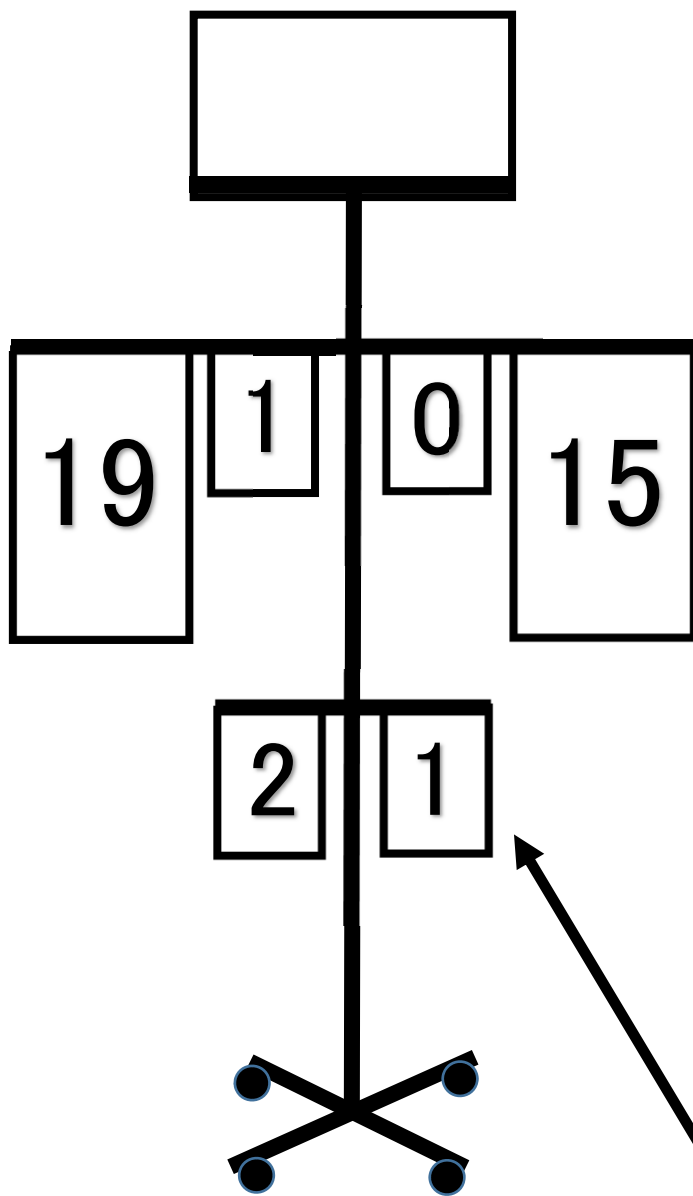

得点表示器の表示方法

松本市総合体育館

信州スカイパーク(松本平広域公園体育館)

学校対抗戦の時に使用する

プレイしている選手側のチームスコアを示す

選手に連動させる(ベンチ側のスコアを示すものではない)

チェンジエングの時は、得点表示器を回転させて使用