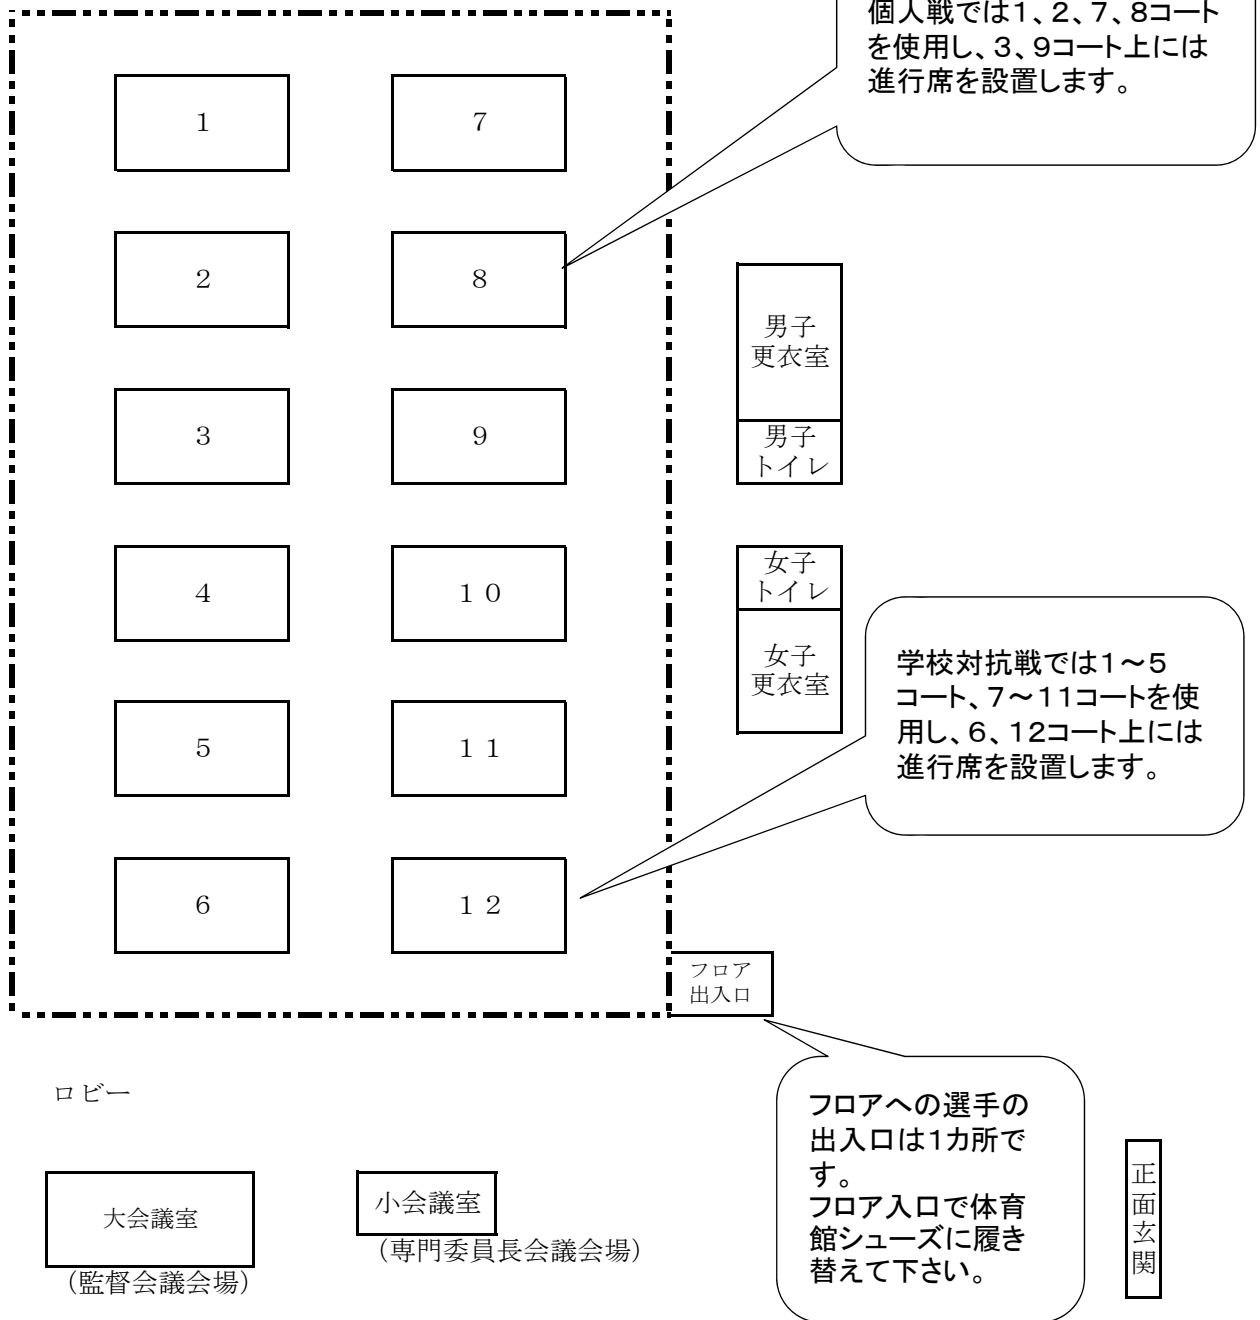

松本市総合体育館 見取り図

1階 メインアリーナ（10面）

2階 サブアリーナ（4面） 練習会場