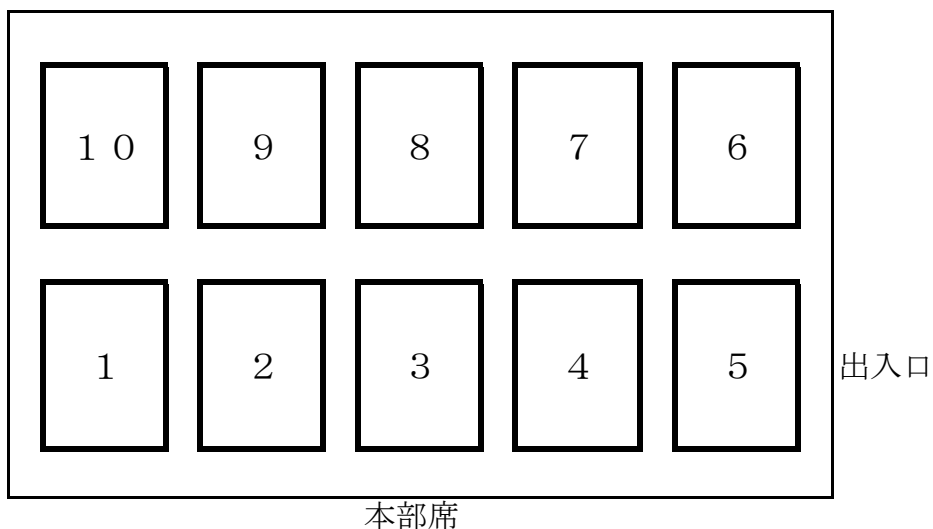

コート見取り図（松本平広域公園）

メイン体育館（10面）

サブ体育館（4面）

練習コート割り当て

1, 2コート 新潟県
3, 4コート 富山県
5, 6コート 石川県
7, 8コート 長野県
9, 10コート 福井県

11～14コート フリー（融通しあって利用してください）

6日（土）7日（日）とも同じ割り当てでお願いします

練習時間